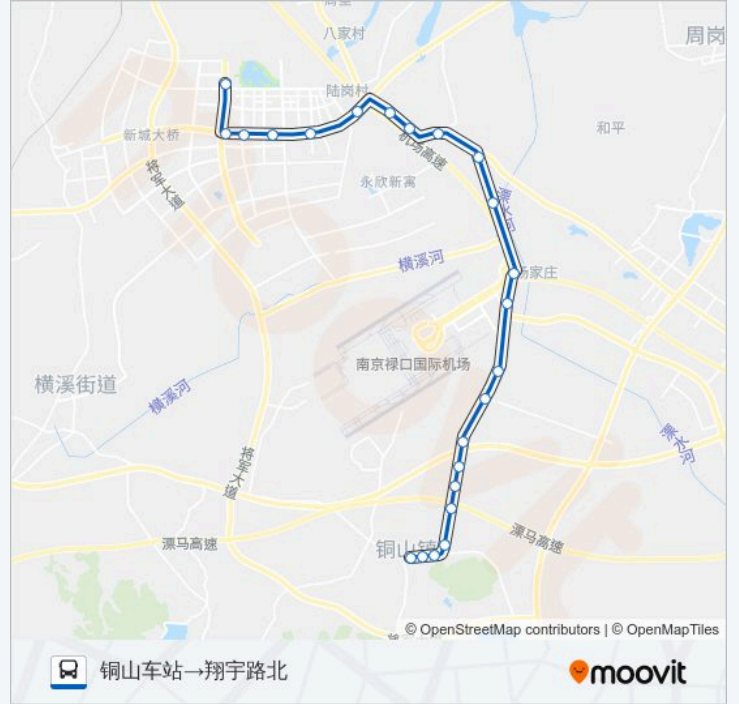

金城学院东

小埂头

石埝

石埝东

机场路

青圩

蒋家

铺头加油站

### 公交862路的时间表

往铜山车站→翔宇路北方向的时间表

星期一	06:00 - 21:20
星期二	06:00 - 21:20
星期三	06:00 - 21:20
星期四	06:00 - 21:20
星期五	06:00 - 21:20
星期六	06:00 - 21:20
星期日	06:00 - 21:20

### 公交862路的信息

方向: 铜山车站→翔宇路北

站点数量: 23

行车时间: 46 分

途经站点:

信诚大道东

羲和路

农林路

新生路

翔宇路北

你可以在moovitapp.com下载公交862路的PDF时间表和线路图。使用Moovit应用程序查询南京的实时公交、列车时刻表以及公共交通出行指南。

© 2024 Moovit - 保留所有权利