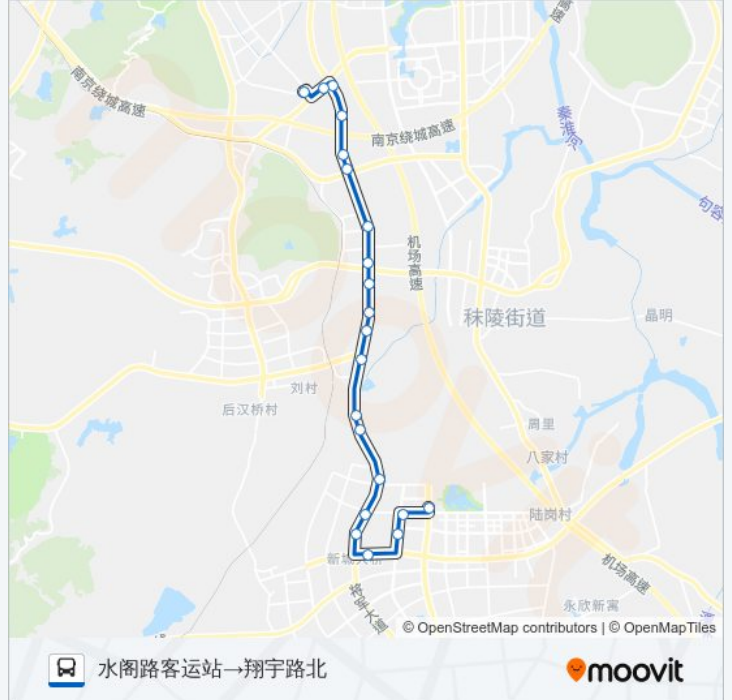

864路

水阁路客运站→翔宇路北

下载App

公交864((水阁路客运站→翔宇路北))共有2条行车路线。工作日的服务时间为：
(1) 水阁路客运站→翔宇路北: 07:00 - 18:30(2) 翔宇路北→水阁路客运站: 07:20 - 18:30
使用Moovit找到公交864路离你最近的站点，以及公交864路下车车的到站时间。

方向: 水阁路客运站→翔宇路北

21 站

[查看时间表](#)

- 水阁路客运站
- 发动机公司南门
- 吉印大道
- 开拓路
- 金鑫中路
- 秣周路
- 新丰
- 正方中路
- 西岗
- 前尚西路
- 前尚北路
- 银杏湖大道
- 云台河大桥
- 湖头
- 双塘
- 建设北路
- 空港工业园北
- 信城大道
- 空港公寓
- 越秀路
- 翔宇路北

公交864路的时间表

往水阁路客运站→翔宇路北方向的时间表

星期一	07:00 - 18:30
星期二	07:00 - 18:30
星期三	07:00 - 18:30
星期四	07:00 - 18:30
星期五	07:00 - 18:30
星期六	07:00 - 18:30
星期日	07:00 - 18:30

公交864路的信息

方向: 水阁路客运站→翔宇路北

站点数量: 21

行车时间: 41 分

途经站点:

方向: 翔宇路北→水阁路客运站

21 站

[查看时间表](#)

- 翔宇路北
- 越秀路
- 空港公寓
- 信城大道
- 空港工业园北
- 建设北路
- 双塘
- 湖头
- 云台河大桥
- 银杏湖大道
- 前尚北路
- 前尚西路
- 西岗
- 正方中路
- 新丰
- 秣周路
- 金鑫中路
- 开拓路

公交864路的时间表

往翔宇路北→水阁路客运站方向的时间表

星期一	07:20 - 18:30
星期二	07:20 - 18:30
星期三	07:20 - 18:30
星期四	07:20 - 18:30
星期五	07:20 - 18:30
星期六	07:20 - 18:30
星期日	07:20 - 18:30

公交864路的信息

方向: 翔宇路北→水阁路客运站

站点数量: 21

行车时间: 40 分

途经站点:

吉印大道

发动机公司南门

水阁路客运站