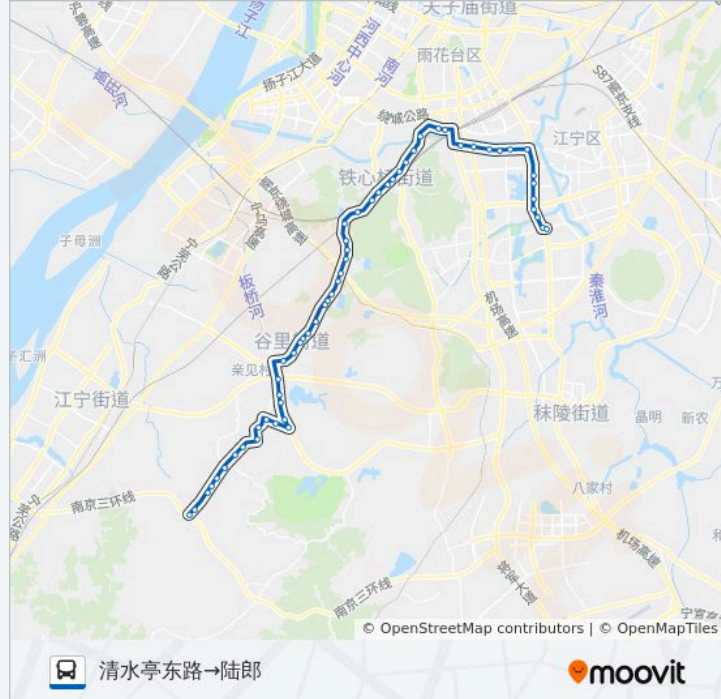

张溪

五亩地

张溪茶场

新府

曹上

花塘

小荷塘

大荷塘

西山

俞庄

陆郎

方向: 陆郎→清水亭东路

56 站

[查看时间表](#)

陆郎

俞庄

公交866路的时间表

往陆郎→清水亭东路方向的时间表

星期一	05:30 - 18:30
星期二	05:30 - 18:30
星期三	05:30 - 18:30
星期四	05:30 - 18:30
星期五	05:30 - 18:30
星期六	05:30 - 18:30
星期日	05:30 - 18:30

公交866路的信息

方向: 陆郎→清水亭东路

站点数量: 56

行车时间: 100 分

途经站点: