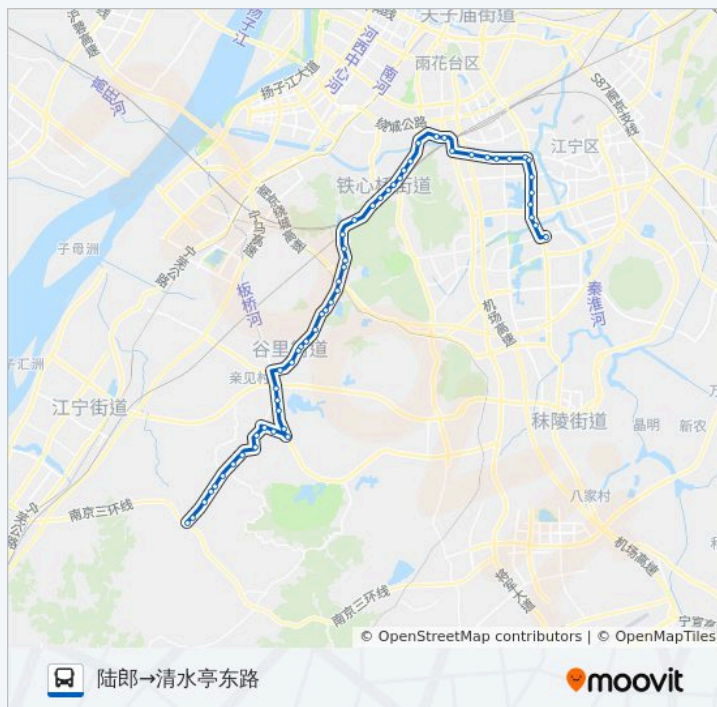

公交866路的时间表

往陆郎→清水亭东路方向的时间表

星期一	05:30 - 18:30
星期二	05:30 - 18:30
星期三	05:30 - 18:30
星期四	05:30 - 18:30
星期五	05:30 - 18:30
星期六	05:30 - 18:30
星期日	05:30 - 18:30

公交866路的信息

方向: 陆郎→清水亭东路

站点数量: 56

行车时间: 100 分

途经站点: