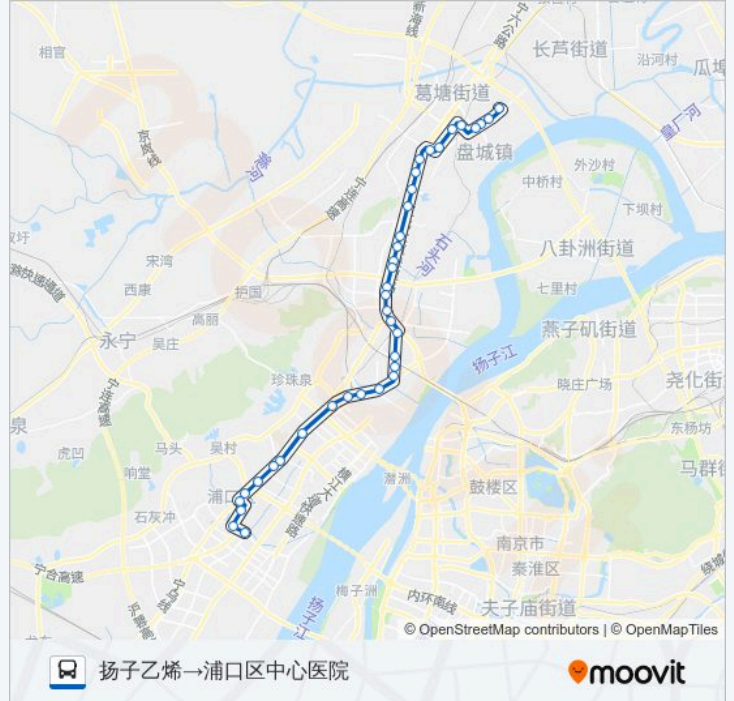

公交D10路的时间表

往扬子乙烯→浦口区中心医院方向的时间表

星期一	05:30 - 20:00
星期二	05:30 - 20:00
星期三	05:30 - 20:00
星期四	05:30 - 20:00
星期五	05:30 - 20:00
星期六	05:30 - 20:00
星期日	05:30 - 20:00

公交D10路的信息

方向: 扬子乙烯→浦口区中心医院

站点数量: 37

行车时间: 73 分

途经站点:

浦珠南路·万寿路

七里桥

龙华广场

阅景龙华

环宇家园北

浦珠花园

上河街·彩虹桥

浦口区中心医院

方向: 浦口区中心医院→扬子乙烯

36 站

[查看时间表](#)

浦口区中心医院

上河街·彩虹桥

浦珠花园

环宇家园北

阅景龙华

公交D10路的时间表

往浦口区中心医院→扬子乙烯方向的时间表

星期一	05:30 - 20:00
星期二	05:30 - 20:00
星期三	05:30 - 20:00
星期四	05:30 - 20:00
星期五	05:30 - 20:00
星期六	05:30 - 20:00
星期日	05:30 - 20:00

公交D10路的信息

方向: 浦口区中心医院→扬子乙烯

站点数量: 36

行车时间: 69 分

途经站点: