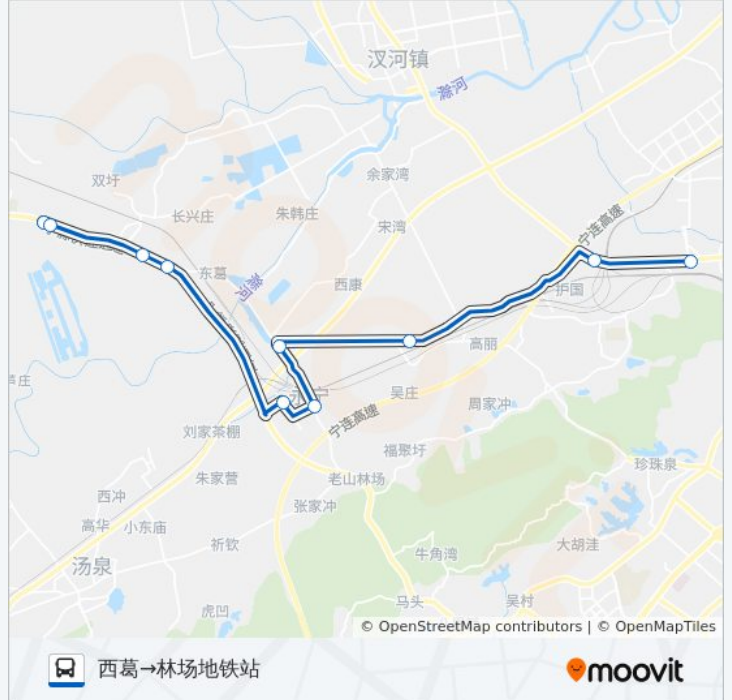

 **D13路**

林场地地铁站→西葛

下载App

公交D13((林场地地铁站→西葛))共有2条行车路线。工作日的服务时间为：
(1) 林场地地铁站→西葛: 07:00 - 20:00(2) 西葛→林场地地铁站: 06:00 - 19:00
使用Moovit找到公交D13路离你最近的站点，以及公交D13路下车班的到站时间。

方向: 林场地地铁站→西葛

8 站
[查看时间表](#)

- 林场地地铁站
- 花旗小学
- 磁碑营西
- 毛坦桥
- 永宁街
- 东葛
- 东葛西
- 西葛

公交D13路的时间表

往林场地地铁站→西葛方向的时间表

星期一	07:00 - 20:00
星期二	07:00 - 20:00
星期三	07:00 - 20:00
星期四	07:00 - 20:00
星期五	07:00 - 20:00
星期六	07:00 - 20:00
星期日	07:00 - 20:00

公交D13路的信息

方向: 林场地地铁站→西葛
站点数量: 8
行车时间: 24 分
途经站点:

你可以在moovitapp.com下载公交D13路的PDF时间表和线路图。使用[Moovit应用程序](#)查询南京的实时公交、列车时刻表以及公共交通出行指南。