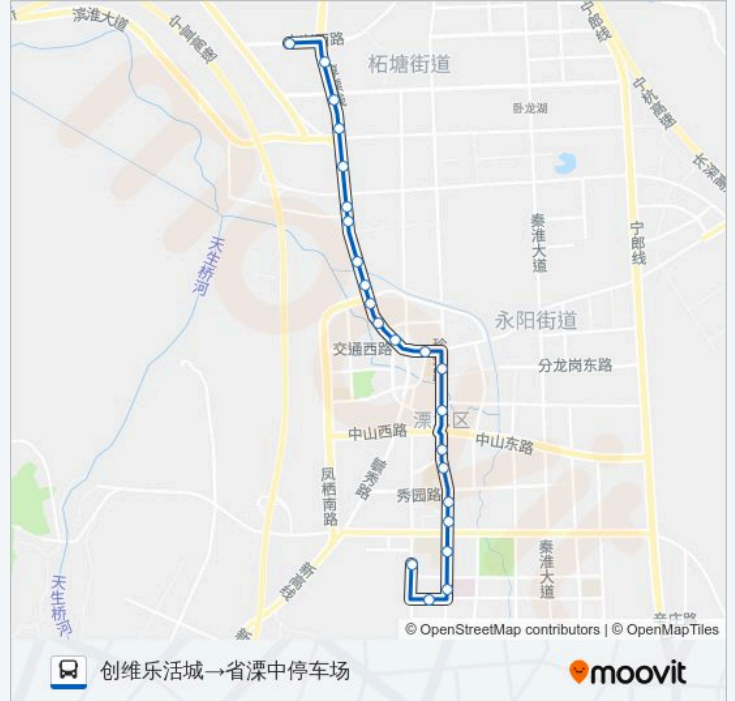

[查看时间表](#)

创维乐活城
创维厂
开发区管委会西
岔路口(群力大道)
田冲
一品骊城
马场
王家井
华辉集团
宝城名苑
宝塔寺
南京银行
财贸新村
通济街
农贸市场
弯子口南
党校
广成花园
实验幼儿园
汇豪大酒店
人民医院(西门)

公交溧水2路的时间表

往创维乐活城→省溧中停车场方向的时间表

星期一	06:00 - 18:00
星期二	06:00 - 18:00
星期三	06:00 - 18:00
星期四	06:00 - 18:00
星期五	06:00 - 18:00
星期六	06:00 - 18:00
星期日	06:00 - 18:00

公交溧水2路的信息

方向: 创维乐活城→省溧中停车场

站点数量: 23

行车时间: 27 分

途经站点:

崇文路西

省溧中停车场

方向: 省溧中西→创维乐活城

23 站

[查看时间表](#)

省溧中西

崇文路西

人民医院(西门)

汇豪大酒店

实验幼儿园

荣昌花园

方向: 省溧中西→创维乐活城

站点数量: 23

行车时间: 28 分

途经站点:

田冲

岔路口(群力大道)

开发区管委会西

创维厂