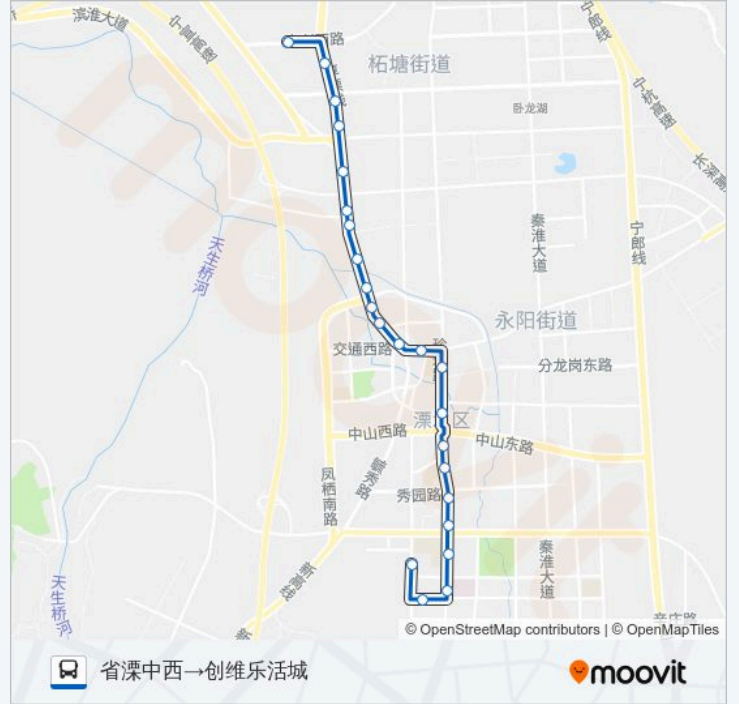

23 站

[查看时间表](#)

省溧中西

崇文路西

人民医院(西门)

汇豪大酒店

实验幼儿园

荣昌花园

华辉集团

王家井

马场

一品骊城

公交溧水2路的时间表

往省溧中西→创维乐活城方向的时间表

星期一	06:00 - 18:00
星期二	06:00 - 18:00
星期三	06:00 - 18:00
星期四	06:00 - 18:00
星期五	06:00 - 18:00
星期六	06:00 - 18:00
星期日	06:00 - 18:00

公交溧水2路的信息

方向: 省溧中西→创维乐活城

站点数量: 23

行车时间: 28 分

途经站点:

田冲

岔路口(群力大道)

开发区管委会西

创维厂

创维乐活城

你可以在moovitapp.com下载公交漂水2路的PDF时间表和线路图。使用Moovit应用程序查询南京的实时公交、列车时刻表以及公共交通出行指南。

© 2024 Moovit - 保留所有权利