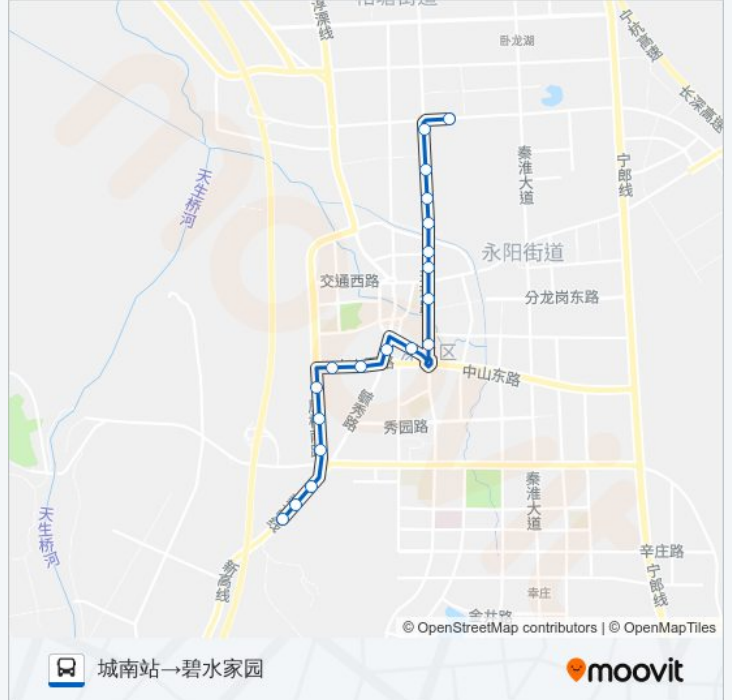

溧水3路

城南站→碧水家园

下载App

公交溧水3((城南站→碧水家园))共有2条行车路线。工作日的服务时间为：
(1) 城南站→碧水家园: 06:00 - 18:00(2) 碧水家园→溧水城南站: 06:00 - 18:00
使用Moovit找到公交溧水3路离你最近的站点，以及公交溧水3路下车车的到站时间。

方向: 城南站→碧水家园

19站

[查看时间表](#)

城南站
长安厂
交警大队
包家(栖凤南路)
看守所
栖凤南路(招呼站)
溧水区人民法院
友邦保险
机关幼儿园
溧水区政府
农贸市场
通济街
长途车站
明珠桥
湾塘
职业中学
美丽新城
机场路口
碧水家园

公交溧水3路的时间表

往城南站→碧水家园方向的时间表

星期一	06:00 - 18:00
星期二	06:00 - 18:00
星期三	06:00 - 18:00
星期四	06:00 - 18:00
星期五	06:00 - 18:00
星期六	06:00 - 18:00
星期日	06:00 - 18:00

公交溧水3路的信息

方向: 城南站→碧水家园

站点数量: 19

行车时间: 21 分

途经站点:

方向: 碧水家园→溧水城南站

19 站

[查看时间表](#)

- 碧水家园
- 机场路口
- 美丽新城
- 职业中学
- 湾塘
- 明珠桥
- 交通客运公司
- 通济街
- 农贸市场
- 溧水区政府
- 机关幼儿园
- 友邦保险
- 溧水区人民法院
- 栖凤南路(招呼站)
- 看守所
- 包家(栖凤南路)
- 交警大队
- 长安汽车

公交溧水3路的时间表

往碧水家园→溧水城南站方向的时间表

星期一	06:00 - 18:00
星期二	06:00 - 18:00
星期三	06:00 - 18:00
星期四	06:00 - 18:00
星期五	06:00 - 18:00
星期六	06:00 - 18:00
星期日	06:00 - 18:00

公交溧水3路的信息

方向: 碧水家园→溧水城南站

站点数量: 19

行车时间: 21 分

途经站点:

溧水城南站

你可以在moovitapp.com下载公交溧水3路的PDF时间表和线路图。使用Moovit应用程序查询南京的实时公交、列车时刻表以及公共交通出行指南。

© 2024 Moovit - 保留所有权利