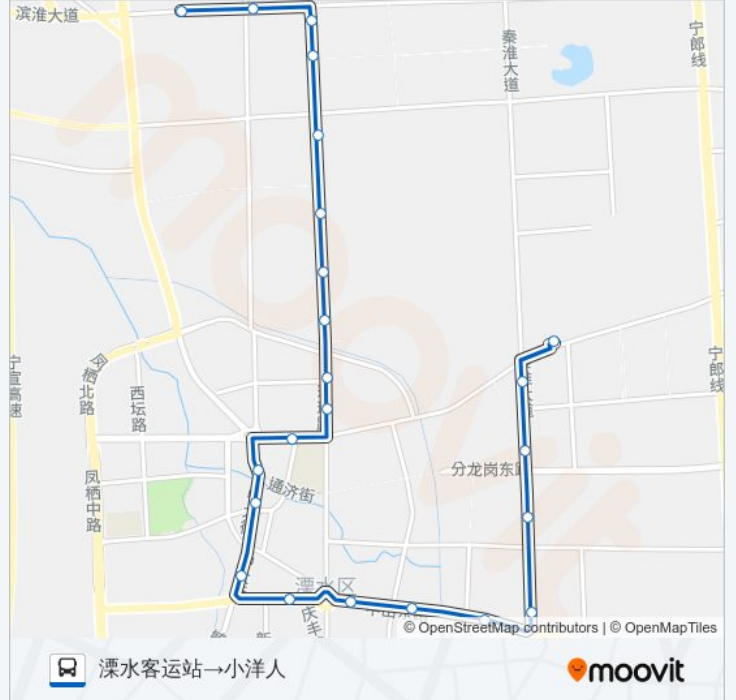

机场路口

塞纳名邸

旺旺食品厂

喜之郎

小洋人

你可以在moovitapp.com下载公交溧水9路的PDF时间表和线路图。使用 [Moovit应用程序](#) 查询南京的实时公交、列车时刻表以及公共交通出行指南。

[关于Moovit](#) · [MaaS解决方案](#) · [城市列表](#) · [Moovit社区](#)

© 2024 Moovit - 保留所有权利

查看实时到站时间