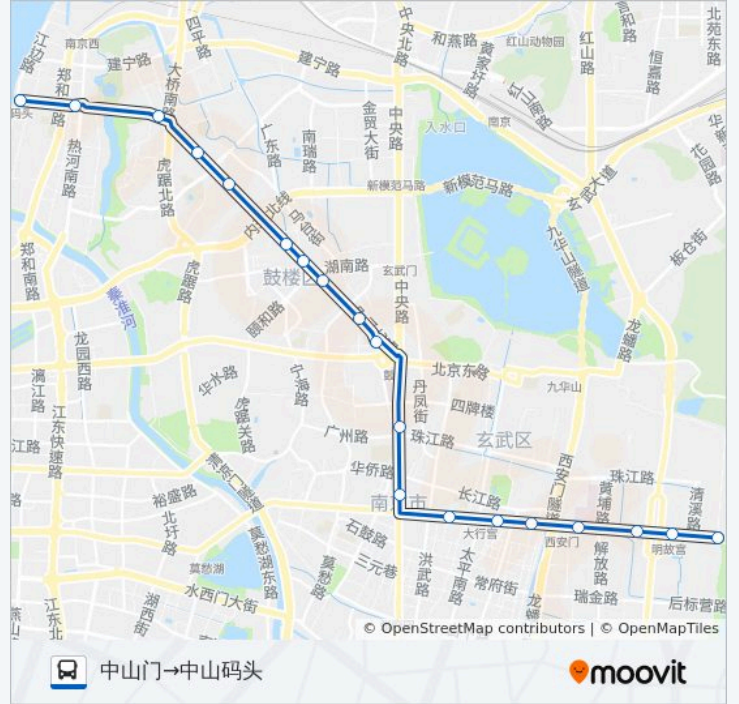

## 公交34路区间的信息

方向: 中山码头→中山门

站点数量: 18

行车时间: 25分

途经站点:

**方向: 中山门→中山码头**

19 站

[查看时间表](#)

- 中山门
- 明故宫东
- 明故宫西
- 西安门
- 中山东路·逸仙桥
- 大行宫东
- 新街口东
- 新街口北
- 中山路·珠江路北
- 鼓楼街
- 中山北路·大方巷
- 中山北路·山西路
- 西流湾公园
- 中山北路·虹桥
- 中山北路·三牌楼
- 中山北路·萨家湾
- 盐仓桥广场西
- 中山桥

**公交34路区间的时间表**

往中山门→中山码头方向的时间表

星期一	19:00 - 23:20
星期二	19:00 - 23:20
星期三	19:00 - 23:20
星期四	19:00 - 23:20
星期五	19:00 - 23:20
星期六	19:00 - 23:20
星期日	19:00 - 23:20

**公交34路区间的信息**

方向: 中山门→中山码头

站点数量: 19

行车时间: 25 分

途经站点:

# 中山码头

你可以在moovitapp.com下载公交34路区间的PDF时间表和线路图。使用Moovit应用程序查询南京的实时公交、列车时刻表以及公共交通出行指南。

© 2024 Moovit - 保留所有权利