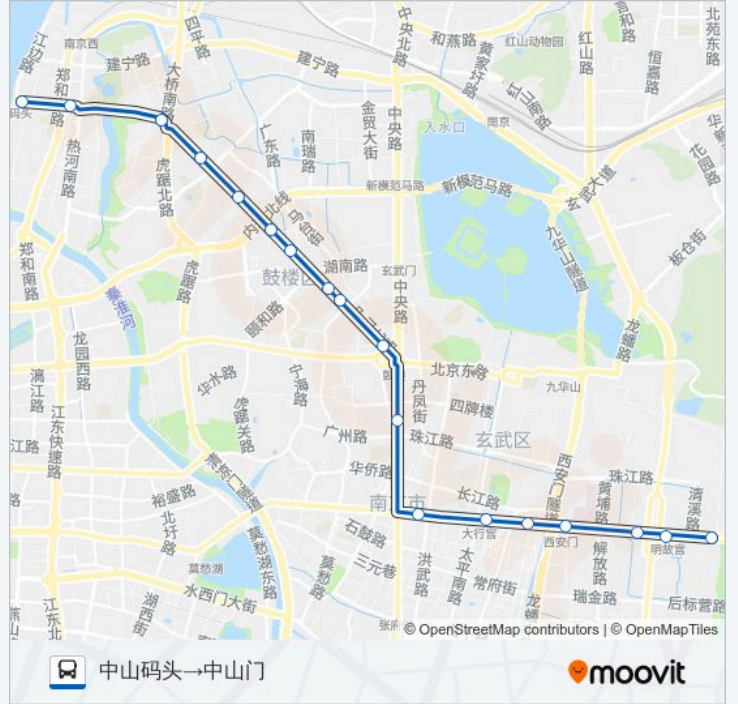

## 方向: 中山码头→中山门

18站

[查看时间表](#)

中山码头  
中山桥  
盐仓桥广场西  
中山北路·萨家湾  
中山北路·三牌楼  
中山北路·虹桥  
西流湾公园  
山西路  
中山北路·大方巷  
中山北路鼓楼  
中山路·珠江路北  
新街口东  
大行宫东  
中山东路·逸仙桥  
西安门  
明故宫西  
明故宫东  
中山门

## 公交34路区间的时间表

往中山码头→中山门方向的时间表

星期一	18:00 - 22:40
星期二	18:00 - 22:40
星期三	18:00 - 22:40
星期四	18:00 - 22:40
星期五	18:00 - 22:40
星期六	18:00 - 22:40
星期日	18:00 - 22:40

## 公交34路区间的信息

方向: 中山码头→中山门

站点数量: 18

行车时间: 25分

途经站点:

**方向: 中山门→中山码头**

19 站

[查看时间表](#)

**公交34路区间的信息**

方向: 中山门→中山码头

站点数量: 19

行车时间: 25 分

途经站点: