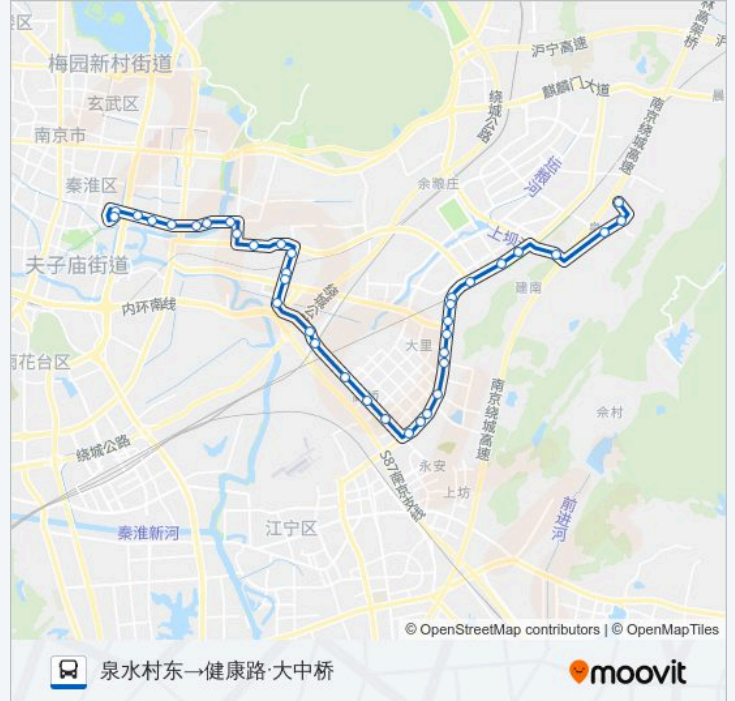

湿地公园

石杨路

友谊河路南

友谊河路

海福巷西

工程兵学院

苜蓿园大街南

紫金路

光华东街

光华园

光华门

大光路, 76号

通济门

大中桥(白下路东)

健康路·大中桥

你可以在moovitapp.com下载公交90路区间的PDF时间表和线路图。使用Moovit应用程序查询南京的实时公交、列车时刻表以及公共交通出行指南。

© 2024 Moovit - 保留所有权利