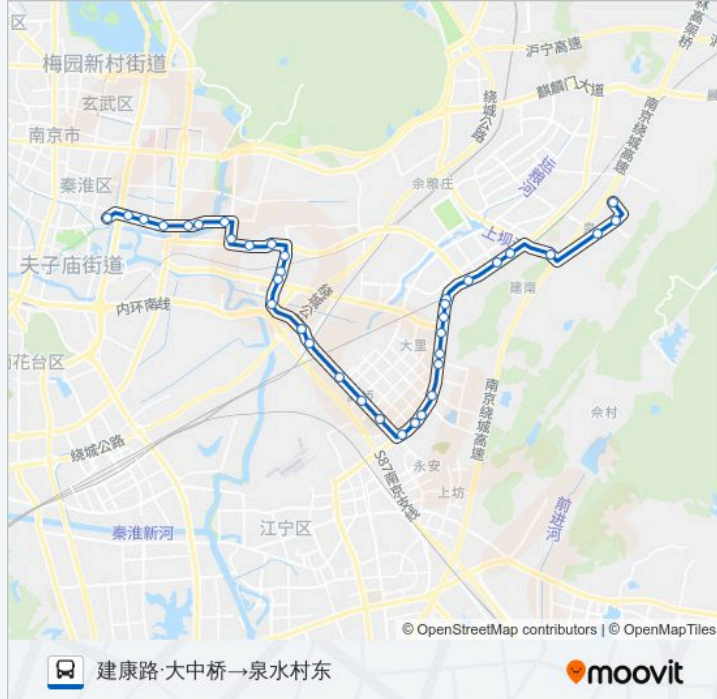

谢盖

人口学院

东解村

上坝河

泉水村南

泉水社区

泉水村东

方向: 泉水村东 → 健康路·大中桥

37 站

[查看时间表](#)

泉水村东

泉水社区

泉水村南

上坝河

东解村

人口学院

谢盖

南庄

公路养护中心

公路养护中心

艾塘

公交90路区间的时间表

往泉水村东 → 健康路·大中桥方向的时间表

星期一	06:30 - 17:15
星期二	06:30 - 17:15
星期三	06:30 - 17:15
星期四	06:30 - 17:15
星期五	06:30 - 17:15
星期六	06:30 - 17:15
星期日	06:30 - 17:15

公交90路区间的信息

方向: 泉水村东 → 健康路·大中桥

站点数量: 37

行车时间: 54 分

途经站点:

大里墅东

农副产品物流北

农副产品物流中心西