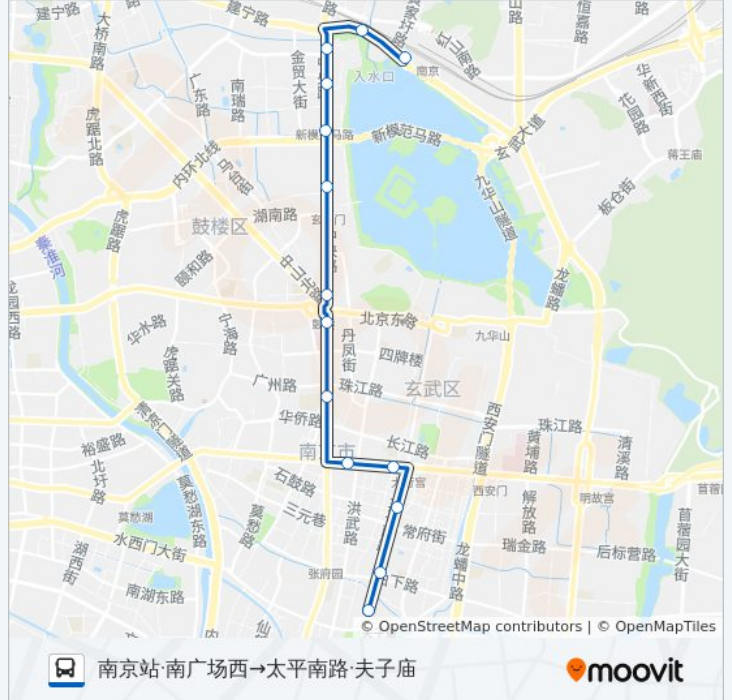

Y1路夜间

南京站·南广场西→太平南路·夫子庙

下载App

公交Y1夜间((南京站·南广场西→太平南路·夫子庙))共有2条行车路线。工作日的服务时间为：
(1) 南京站·南广场西→太平南路·夫子庙: 00:00 - 23:50(2) 夫子庙总站→南京站·南广场西: 00:00 - 23:50
使用Moovit找到公交Y1路夜间离你最近的站点，以及公交Y1路夜间下车班的到站时间。

方向: 南京站·南广场西→太平南路·夫子庙

14站

[查看时间表](#)

南京站·南广场西
中央门东
中央门南
许府巷
玄武湖隧道
公交总公司
中央路·鼓楼
鼓楼医院
中山路·珠江路南
新街口东
大行宫西
杨公井
太平南路·白下路
太平南路·夫子庙

公交Y1路夜间的时间表

往南京站·南广场西→太平南路·夫子庙方向的时间表

| | |
|-----|---------------|
| 星期一 | 00:00 - 23:50 |
| 星期二 | 00:00 - 23:50 |
| 星期三 | 00:00 - 23:50 |
| 星期四 | 00:00 - 23:50 |
| 星期五 | 00:00 - 23:50 |
| 星期六 | 00:00 - 23:50 |
| 星期日 | 00:00 - 23:50 |

公交Y1路夜间的信息

方向: 南京站·南广场西→太平南路·夫子庙

站点数量: 14

行车时间: 18分

途经站点:

方向: 夫子庙总站→南京站·南广场西

17 站

[查看时间表](#)

- 夫子庙总站
- 长白街
- 太平巷
- 常府街北
- 科巷
- 大行宫东
- 新街口东
- 新街口北
- 珠江路南
- 鼓楼医院
- 中央路·鼓楼
- 玄武湖公园
- 观音里(市公交集团)
- 玄武湖隧道
- 中央门南
- 中央门东
- 南京站·南广场西

公交Y1路夜间的时间表

往夫子庙总站→南京站·南广场西方向的时间表

| | |
|-----|---------------|
| 星期一 | 00:00 - 23:50 |
| 星期二 | 00:00 - 23:50 |
| 星期三 | 00:00 - 23:50 |
| 星期四 | 00:00 - 23:50 |
| 星期五 | 00:00 - 23:50 |
| 星期六 | 00:00 - 23:50 |
| 星期日 | 00:00 - 23:50 |