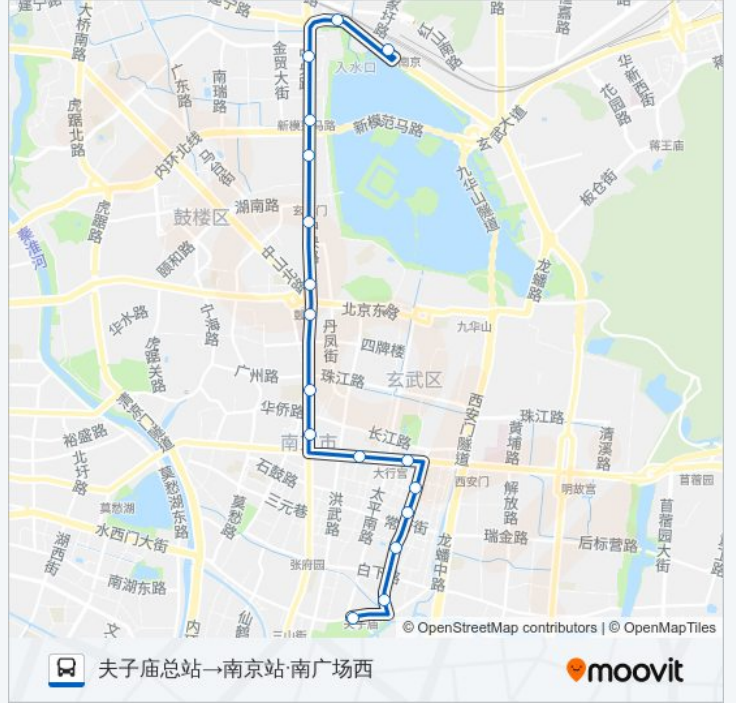

14站

[查看时间表](#)

南京站·南广场西
中央门东
中央门南
许府巷
玄武湖隧道
公交总公司
中央路·鼓楼
鼓楼医院
中山路·珠江路南
新街口东
大行宫西
杨公井
太平南路·白下路
太平南路·夫子庙

公交Y1路夜间的时间表

往南京站·南广场西→太平南路·夫子庙方向的时间表

| | |
|-----|---------------|
| 星期一 | 00:00 - 23:50 |
| 星期二 | 00:00 - 23:50 |
| 星期三 | 00:00 - 23:50 |
| 星期四 | 00:00 - 23:50 |
| 星期五 | 00:00 - 23:50 |
| 星期六 | 00:00 - 23:50 |
| 星期日 | 00:00 - 23:50 |

公交Y1路夜间的信息

方向: 南京站·南广场西→太平南路·夫子庙

站点数量: 14

行车时间: 18分

途经站点:

方向: 夫子庙总站→南京站·南广场西

17 站

[查看时间表](#)

- 夫子庙总站
- 长白街
- 太平巷
- 常府街北
- 科巷
- 大行宫东
- 新街口东
- 新街口北
- 珠江路南
- 鼓楼医院
- 中央路·鼓楼
- 玄武湖公园
- 观音里(市公交集团)
- 玄武湖隧道
- 中央门南
- 中央门东
- 南京站·南广场西

公交Y1路夜间的时间表

往夫子庙总站→南京站·南广场西方向的时间表

| | |
|-----|---------------|
| 星期一 | 00:00 - 23:50 |
| 星期二 | 00:00 - 23:50 |
| 星期三 | 00:00 - 23:50 |
| 星期四 | 00:00 - 23:50 |
| 星期五 | 00:00 - 23:50 |
| 星期六 | 00:00 - 23:50 |
| 星期日 | 00:00 - 23:50 |

公交Y1路夜间的信息

方向: 夫子庙总站→南京站·南广场西

站点数量: 17

行车时间: 21 分

途经站点:

你可以在moovitapp.com下载公交Y1路夜间的PDF时间表和线路图。使用[Moovit应用程序](#)查询南京的实时公交、列车时刻表以及公共交通出行指南。

[关于Moovit](#) · [MaaS解决方案](#) · [城市列表](#) · [Moovit社区](#)

© 2024 Moovit - 保留所有权利