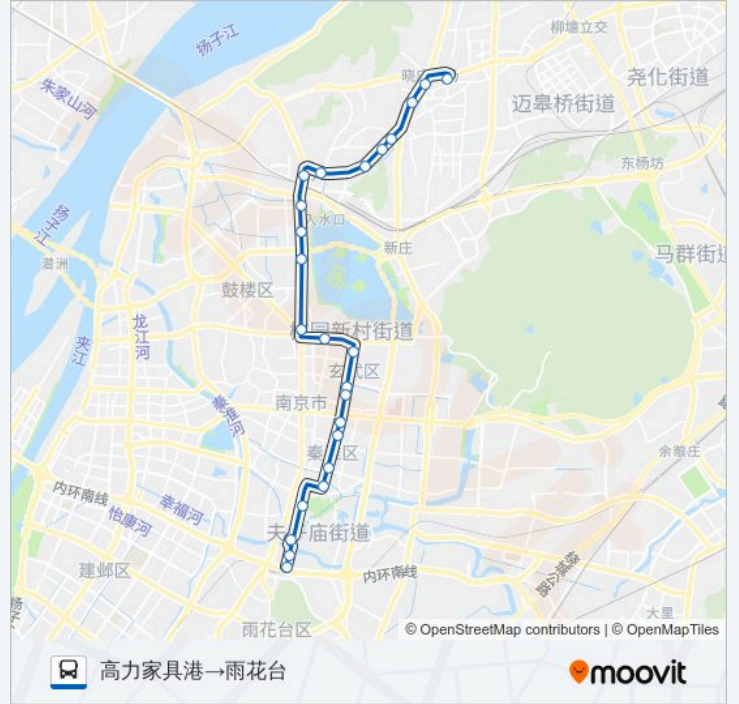

太平巷

杨公井东

杨公井

大行宫南

大行宫北

四牌楼

太平北路·鸡鸣寺

市口腔医院

杨公井

公交Y2路夜间的时间表

往高力家具港→雨花台方向的时间表

星期一	00:00 - 23:50
星期二	00:00 - 23:50
星期三	00:00 - 23:50
星期四	00:00 - 23:50
星期五	00:00 - 23:50
星期六	00:00 - 23:50
星期日	00:00 - 23:50

公交Y2路夜间的信息

方向: 高力家具港→雨花台

站点数量: 24

行车时间: 31 分

途经站点:

太平南路·白下路

太平南路·夫子庙

瞻园路

中华门城堡

雨花路

雨花台

你可以在moovitapp.com下载公交Y2路夜间的PDF时间表和线路图。使用Moovit应用程序查询南京的实时公交、列车时刻表以及公共交通出行指南。

© 2024 Moovit - 保留所有权利