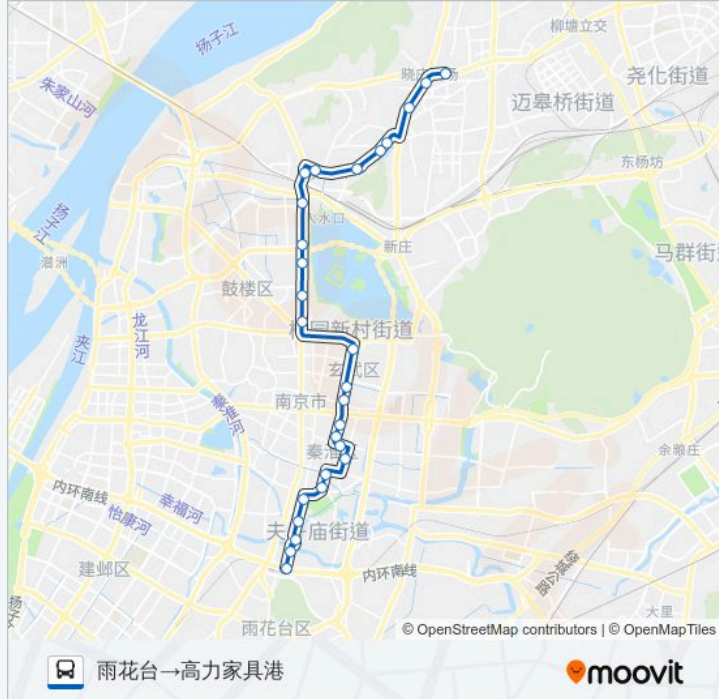

太平巷

杨公井东

杨公井

大行宫南

大行宫北

四牌楼

太平北路·鸡鸣寺

市口腔医院

玄武湖公园

观音里(市公交集团)

玄武湖隧道

中央门南

中央门北

安怀村

公交Y2路夜间的时间表

往雨花台→高力家具港方向的时间表

星期一	00:00 - 23:50
星期二	00:00 - 23:50
星期三	00:00 - 23:50
星期四	00:00 - 23:50
星期五	00:00 - 23:50
星期六	00:00 - 23:50
星期日	00:00 - 23:50

公交Y2路夜间的信息

方向: 雨花台→高力家具港

站点数量: 27

行车时间: 32 分

途经站点:

东井亭

东井村

(和燕路)迈皋桥

南砖新村

晓庄

高力家具港

方向: 高力家具港→雨花台

24 站

[查看时间表](#)

高力家具港