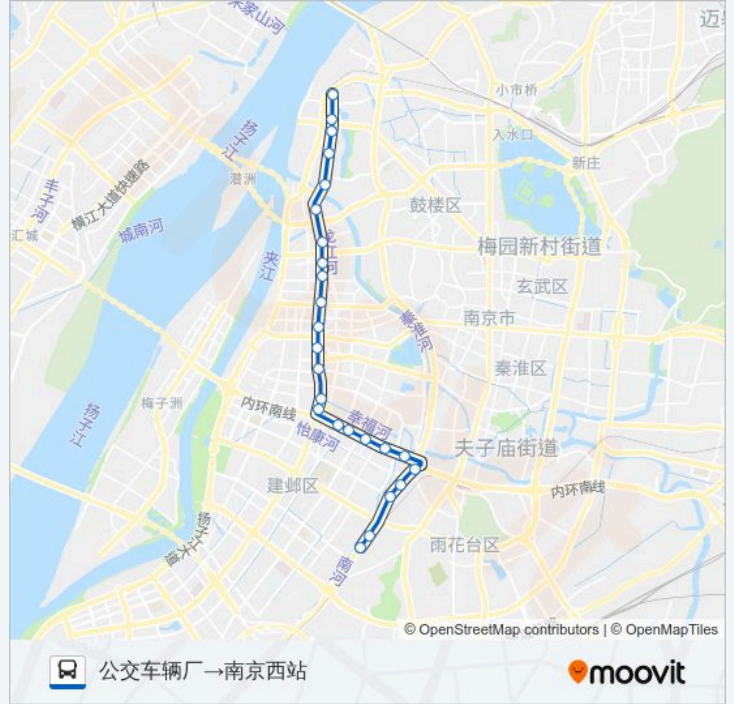

## 公交Y3路夜间的信息

方向: 公交车辆厂→南京西站

站点数量: 25

行车时间: 28 分

途经站点:

南医大二附院

热河南路

热河路

南京西站

**方向: 南京西站→公交车辆厂**

25 站

[查看时间表](#)

南京西站

热河路

热河南路

南医大二附院