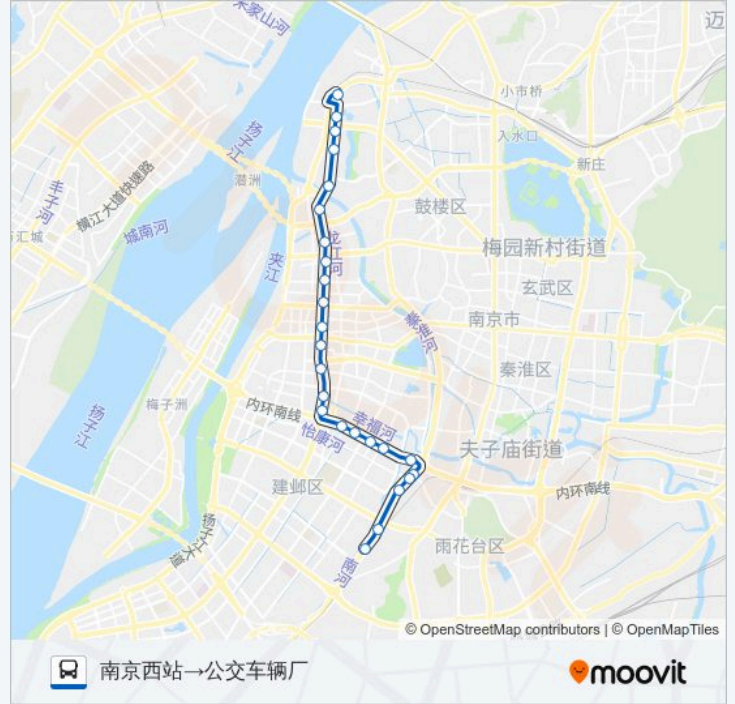

南京西站

**方向: 南京西站→公交车辆厂**

25 站

[查看时间表](#)

南京西站

热河路

热河南路

南医大二附院

江东万达广场

江东中路·集庆门大街

江东中路·应天大街

应天大街·湖西街

应天大街·恒山路

应天大街·黄山路

**公交Y3路夜间的时间表**

往南京西站→公交车辆厂方向的时间表

星期一	00:25 - 23:05
星期二	00:25 - 23:05
星期三	00:25 - 23:05
星期四	00:25 - 23:05
星期五	00:25 - 23:05
星期六	00:25 - 23:05
星期日	00:25 - 23:05

**公交Y3路夜间的信息**

方向: 南京西站→公交车辆厂

站点数量: 25

行车时间: 28 分

途经站点:

应天大街·泰山路

赛虹桥立交西

赛虹桥

凤台南路

赛上路

纬八立交桥

公交车辆厂

你可以在moovitapp.com下载公交Y3路夜间的PDF时间表和线路图。使用Moovit应用程序查询南京的实时公交、列车时刻表以及公共交通出行指南。

© 2024 Moovit - 保留所有权利