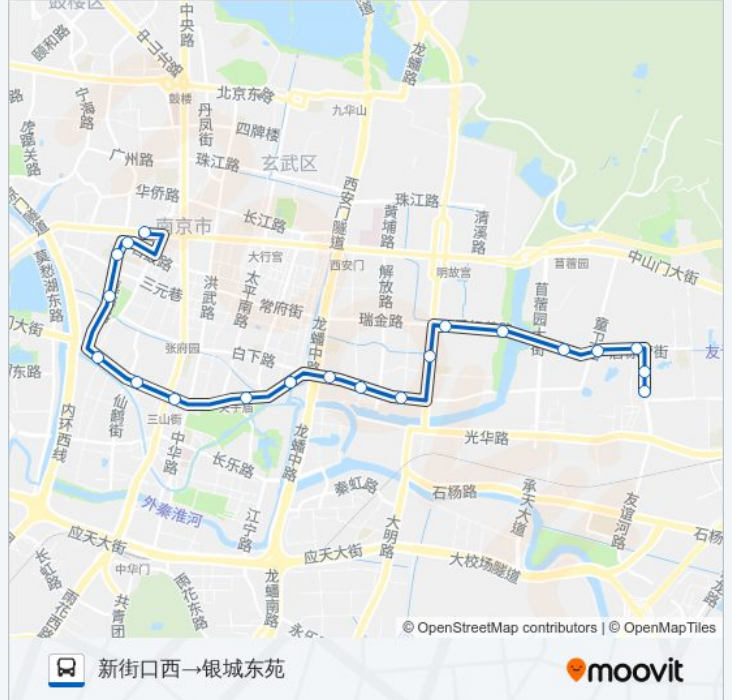

Y4路夜间

新街口西→银城东苑

下载App

公交Y4夜间((新街口西→银城东苑))共有2条行车路线。工作日的服务时间为：

(1) 新街口西→银城东苑: 00:05 - 05:25(2) 银城东苑→新街口西: 00:50 - 23:30

使用Moovit找到公交Y4路夜间离你最近的站点，以及公交Y4路夜间下车车的到站时间。

方向: 新街口西→银城东苑

20 站

[查看时间表](#)

新街口西
石鼓路
莫愁路北
莫愁路·朝天宫
水西门
评事街
升州路三山街
建康路夫子庙
建康路·大中桥
通济门
大光路
光华门
标营
瑞金路东
月牙湖
富丽山庄北
后标营路·童卫路
钟山花园城
东苑北站
银城东苑

公交Y4路夜间的时间表

往新街口西→银城东苑方向的时间表

星期一	00:05 - 05:25
星期二	00:05 - 05:25
星期三	00:05 - 05:25
星期四	00:05 - 05:25
星期五	00:05 - 05:25
星期六	00:05 - 05:25
星期日	00:05 - 05:25

公交Y4路夜间的信息

方向: 新街口西→银城东苑

站点数量: 20

行车时间: 22 分

途经站点:

方向: 银城东苑→新街口西

19 站
[查看时间表](#)

- 银城东苑
- 东苑北
- 钟山花园城
- 后标营路·童卫路
- 富丽山庄北
- 月牙湖
- 瑞金路东
- 标营
- 光华门
- 大光路, 76号
- 通济门
- 建康路·大中桥
- 建康路夫子庙
- 升州路·三山街
- 评事街
- 水西门
- 莫愁路·朝天宫
- 莫愁路北

公交Y4路夜间的时间表

往银城东苑→新街口西方向的时间表

星期一	00:50 - 23:30
星期二	00:50 - 23:30
星期三	00:50 - 23:30
星期四	00:50 - 23:30
星期五	00:50 - 23:30
星期六	00:50 - 23:30
星期日	00:50 - 23:30

公交Y4路夜间的信息

方向: 银城东苑→新街口西

站点数量: 19

行车时间: 22 分

途经站点: