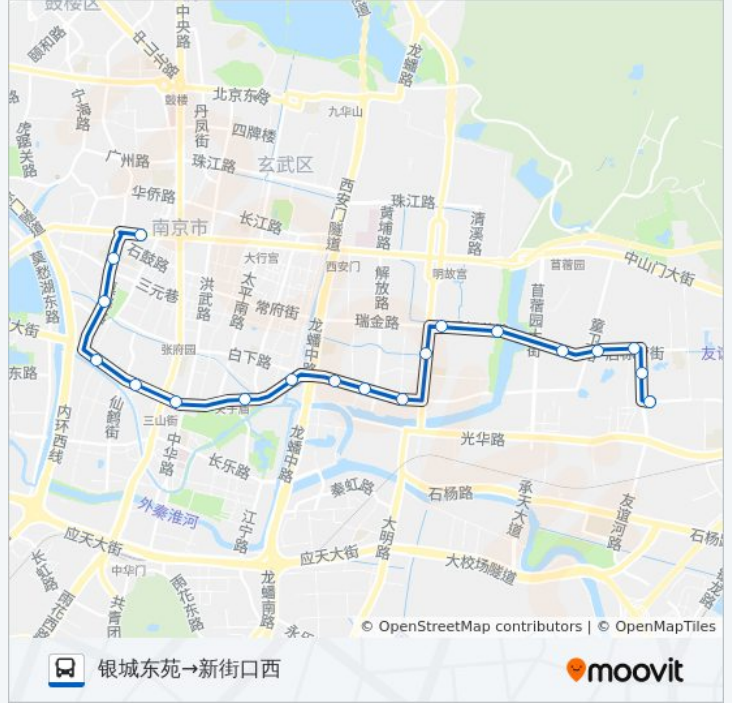

[查看时间表](#)

新街口西
石鼓路
莫愁路北
莫愁路·朝天宫
水西门
评事街
升州路三山街
建康路夫子庙
建康路·大中桥
通济门
大光路
光华门
标营
瑞金路东
月牙湖
富丽山庄北
后标营路·童卫路
钟山花园城
东苑北站
银城东苑

公交Y4路夜间的时间表

往新街口西→银城东苑方向的时间表

星期一	00:05 - 05:25
星期二	00:05 - 05:25
星期三	00:05 - 05:25
星期四	00:05 - 05:25
星期五	00:05 - 05:25
星期六	00:05 - 05:25
星期日	00:05 - 05:25

公交Y4路夜间的信息

方向: 新街口西→银城东苑

站点数量: 20

行车时间: 22 分

途经站点:

方向: 银城东苑→新街口西

19 站
[查看时间表](#)

- 银城东苑
- 东苑北
- 钟山花园城
- 后标营路·童卫路
- 富丽山庄北
- 月牙湖
- 瑞金路东
- 标营
- 光华门
- 大光路, 76号
- 通济门
- 建康路·大中桥
- 建康路夫子庙
- 升州路·三山街
- 评事街
- 水西门
- 莫愁路·朝天宫
- 莫愁路北

公交Y4路夜间的时间表

往银城东苑→新街口西方向的时间表

星期一	00:50 - 23:30
星期二	00:50 - 23:30
星期三	00:50 - 23:30
星期四	00:50 - 23:30
星期五	00:50 - 23:30
星期六	00:50 - 23:30
星期日	00:50 - 23:30

公交Y4路夜间的信息

方向: 银城东苑→新街口西

站点数量: 19

行车时间: 22 分

途经站点:

你可以在moovitapp.com下载公交Y4路夜间的PDF时间表和线路图。使用[Moovit应用程序](#)查询南京的实时公交、列车时刻表以及公共交通出行指南。

[关于Moovit](#) · [MaaS解决方案](#) · [城市列表](#) · [Moovit社区](#)

© 2024 Moovit - 保留所有权利

查看实时到站时间