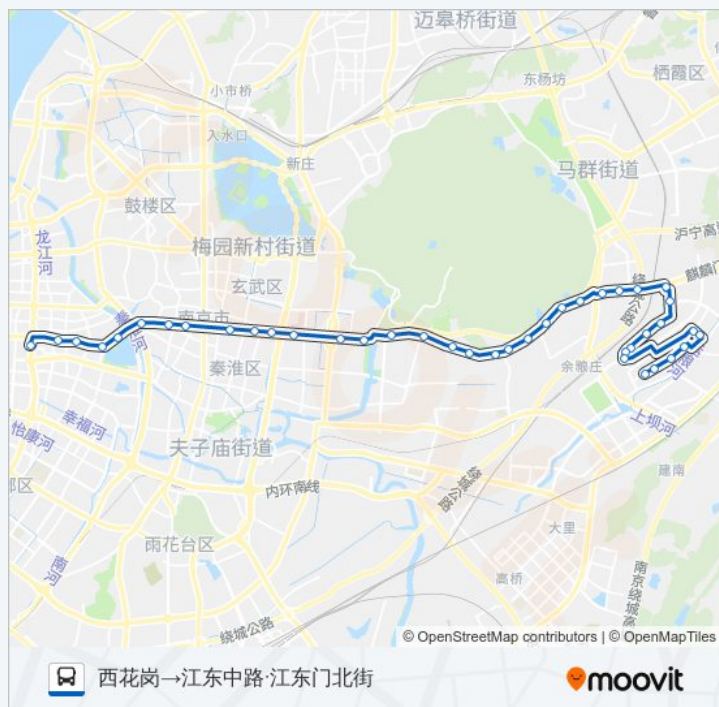

马群客运站

马群

钟山学院

五棵松

顾家营

柳营

钟灵街

大栅门

孝陵卫

理工大

小卫街

卫岗

卫桥

中山门

明故宫东

西安门

中山东路·逸仙桥

大行宫东

新街口东

新街口西

汉中路·莫愁路

汉中路汉中门

汉中门大街东

莫愁新寓

汉中门大街·嫩江路

康怡花园

江东中路·江东门北街

你可以在moovitapp.com下载公交Y5路夜间的PDF时间表和线路图。使用Moovit应用程序查询南京的实时公交、列车时刻表以及公共交通出行指南。

© 2024 Moovit - 保留所有权利