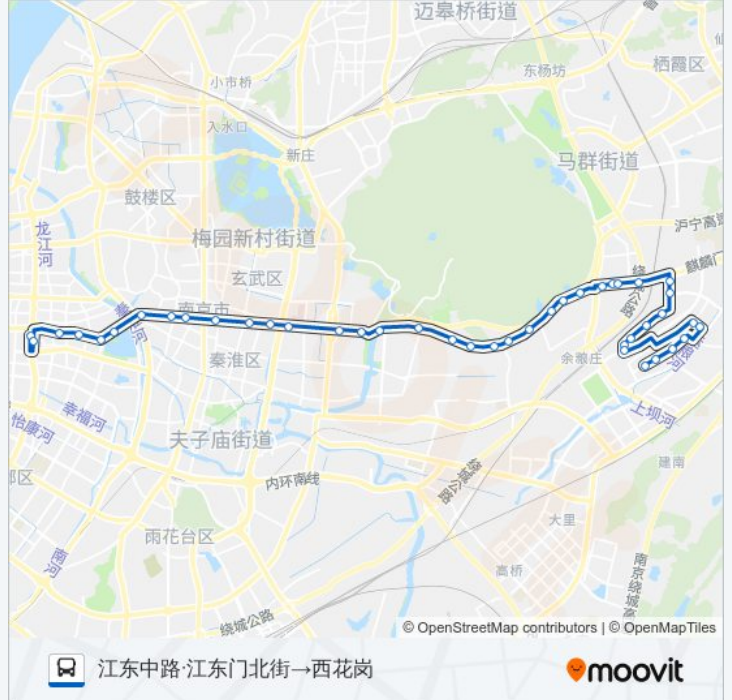

卫桥

卫岗

小卫街

理工大

孝陵卫

大栅门

钟灵街

## 公交Y5路夜间的时间表

往江东中路·江东门北街→西花岗方向的时间表

星期一	08:00 - 09:00
星期二	08:00 - 09:00
星期三	08:00 - 09:00
星期四	08:00 - 09:00
星期五	08:00 - 09:00
星期六	08:00 - 09:00
星期日	08:00 - 09:00

## 公交Y5路夜间的信息

方向: 江东中路·江东门北街→西花岗

站点数量: 42

行车时间: 66分

途经站点:

柳营  
 顾家营  
 五棵松  
 钟山学院  
 马群  
 马群停车场  
 马群客运站  
 百水芊城北门  
 百水芊城  
 宁康苑  
 融康苑  
 文康苑  
 南湾营  
 南湾营南  
 天旺路  
 东花岗  
 花港路·天泉路  
 花港路·迎福路  
 西花岗东  
 西花岗

**方向: 西花岗→江东中路·江东门北街**

40 站

[查看时间表](#)

西花岗  
 西花岗东  
 花港路·迎福路  
 花港路·天泉路  
 东花岗  
 天旺路  
 南湾营南  
 南湾营  
 文康苑