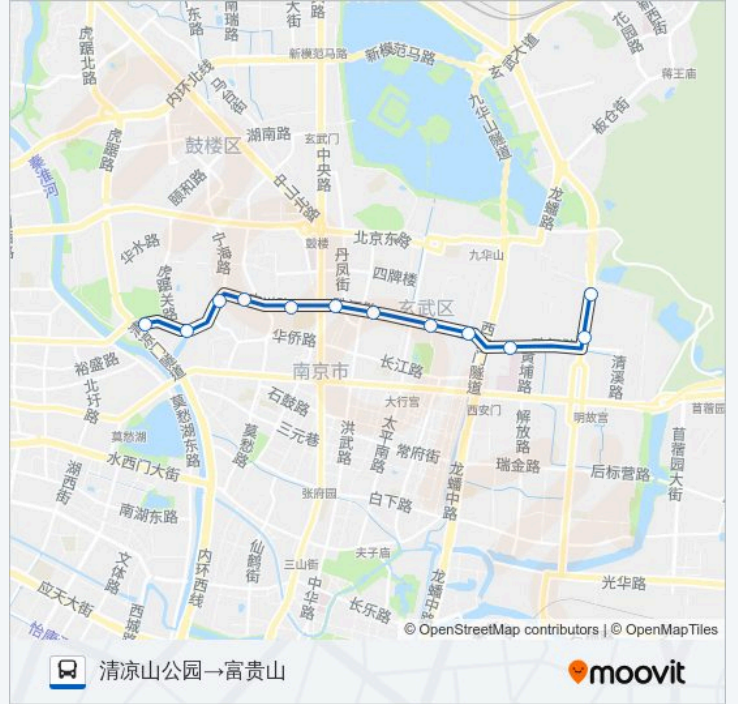

[查看时间表](#)

- 富贵山
- 后宰门
- 马标
- 珠江路·小营
- 浮桥
- 莲花桥
- 广州路·中山路
- 儿童医院
- 随家仓
- 广州路
- 省人民医院
- 清凉山公园

公交Y6路夜间的时间表

往富贵山→清凉山公园方向的时间表

星期一	00:00 - 23:50
星期二	00:00 - 23:50
星期三	00:00 - 23:50
星期四	00:00 - 23:50
星期五	00:00 - 23:50
星期六	00:00 - 23:50
星期日	00:00 - 23:50

公交Y6路夜间的信息

方向: 富贵山→清凉山公园

站点数量: 12

行车时间: 14分

途经站点:

**方向: 清凉山公园→富贵山**

12 站  
[查看时间表](#)

- 清凉山公园
- 省人民医院
- 广州路
- 随家仓
- 儿童医院
- 珠江路·中山路
- 莲花桥
- 浮桥
- 小营
- 马标
- 后宰门
- 富贵山

**公交Y6路夜间的时间表**

往清凉山公园→富贵山方向的时间表

星期一	00:00 - 23:50
星期二	00:00 - 23:50
星期三	00:00 - 23:50
星期四	00:00 - 23:50
星期五	00:00 - 23:50
星期六	00:00 - 23:50
星期日	00:00 - 23:50

**公交Y6路夜间的信息**

**方向:** 清凉山公园→富贵山

**站点数量:** 12

**行车时间:** 14 分

**途经站点:**

你可以在moovitapp.com下载公交Y6路夜间的PDF时间表和线路图。使用Moovit应用程序查询南京的实时公交、列车时刻表以及公共交通出行指南。

© 2024 Moovit - 保留所有权利