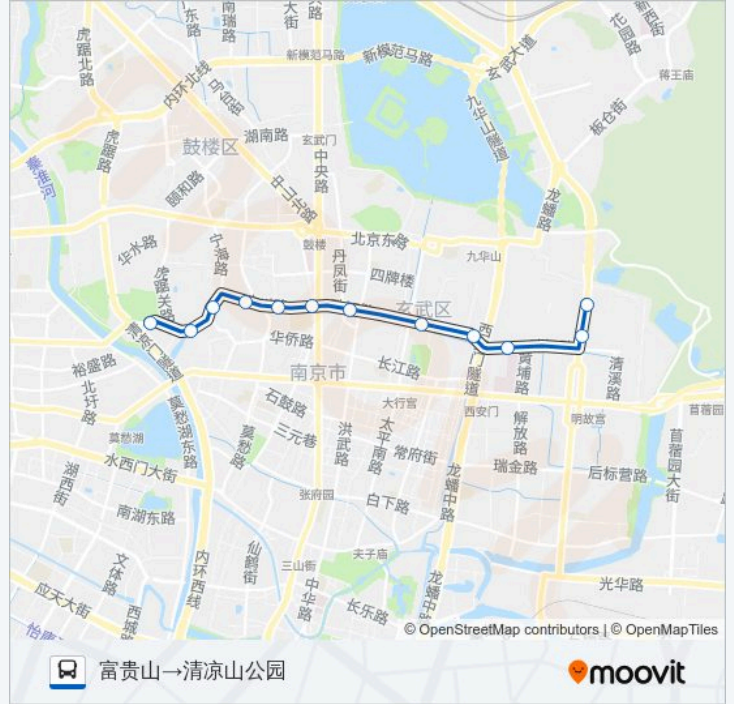

Y6路夜间

富贵山→清凉山公园

下载App

公交Y6夜间((富贵山→清凉山公园))共有2条行车路线。工作日的服务时间为：

(1) 富贵山→清凉山公园: 00:00 - 23:50(2) 清凉山公园→富贵山: 00:00 - 23:50

使用Moovit找到公交Y6路夜间离你最近的站点，以及公交Y6路夜间下车车的到站时间。

方向: 富贵山→清凉山公园

12站

[查看时间表](#)

- 富贵山
- 后宰门
- 马标
- 珠江路·小营
- 浮桥
- 莲花桥
- 广州路·中山路
- 儿童医院
- 随家仓
- 广州路
- 省人民医院
- 清凉山公园

公交Y6路夜间的时间表

往富贵山→清凉山公园方向的时间表

星期一	00:00 - 23:50
星期二	00:00 - 23:50
星期三	00:00 - 23:50
星期四	00:00 - 23:50
星期五	00:00 - 23:50
星期六	00:00 - 23:50
星期日	00:00 - 23:50

公交Y6路夜间的信息

方向: 富贵山→清凉山公园

站点数量: 12

行车时间: 14分

途经站点:

**方向: 清凉山公园→富贵山**

12 站  
[查看时间表](#)

- 清凉山公园
- 省人民医院
- 广州路
- 随家仓
- 儿童医院
- 珠江路·中山路
- 莲花桥
- 浮桥
- 小营
- 马标
- 后宰门
- 富贵山

**公交Y6路夜间的时间表**

往清凉山公园→富贵山方向的时间表

星期一	00:00 - 23:50
星期二	00:00 - 23:50
星期三	00:00 - 23:50
星期四	00:00 - 23:50
星期五	00:00 - 23:50
星期六	00:00 - 23:50
星期日	00:00 - 23:50

**公交Y6路夜间的信息**

**方向:** 清凉山公园→富贵山

**站点数量:** 12

**行车时间:** 14 分