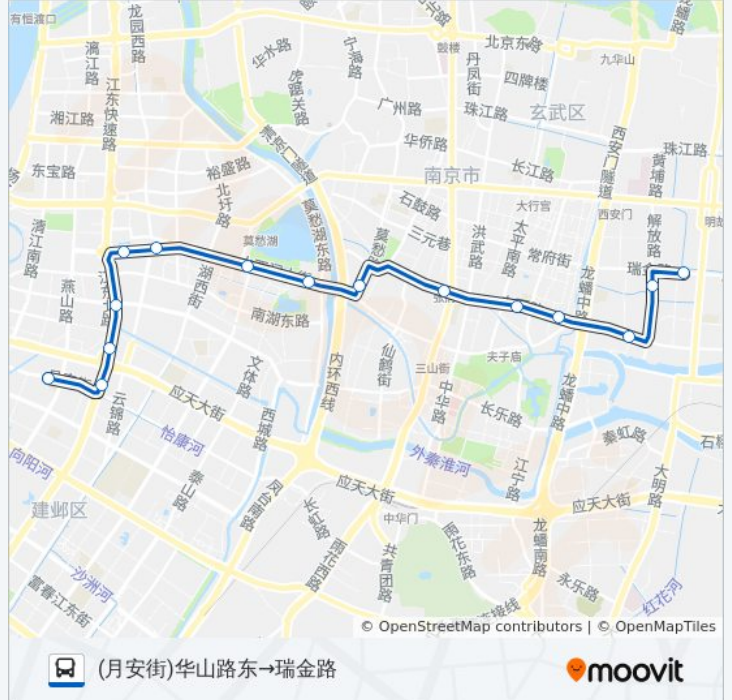

[查看时间表](#)

(月安街)华山路东  
江东中路·月安街  
所街  
江东中路·集庆门大街  
江东门  
江东门纪念馆  
茶亭东街  
莫愁湖公园南门  
(莫愁路)水西门  
张府园  
白下路  
白下路·大中桥  
大光路  
解放南路  
瑞金路

### 公交Y7路夜间的时间表

往(月安街)华山路东→瑞金路方向的时间表

星期一	08:00 - 09:00
星期二	08:00 - 09:00
星期三	08:00 - 09:00
星期四	08:00 - 09:00
星期五	08:00 - 09:00
星期六	08:00 - 09:00
星期日	08:00 - 09:00

### 公交Y7路夜间的信息

方向: (月安街)华山路东→瑞金路

站点数量: 15

行车时间: 28 分

途经站点:

## 方向: 解放南路→奥体新城

18 站

[查看时间表](#)

- 解放南路
- 大光路, 76号
- 通济门
- 白下路
- 建邺路
- 莫愁路水西门
- 莫愁湖公园南门
- 莫愁湖公园南门
- 茶亭东街
- 江东门纪念馆
- 江东门
- 江东万达广场
- 江东中路·集庆门大街
- 江东中路·应天大街
- 江东中路·月安街
- 月安街
- (月安街)华山路东
- 奥体新城