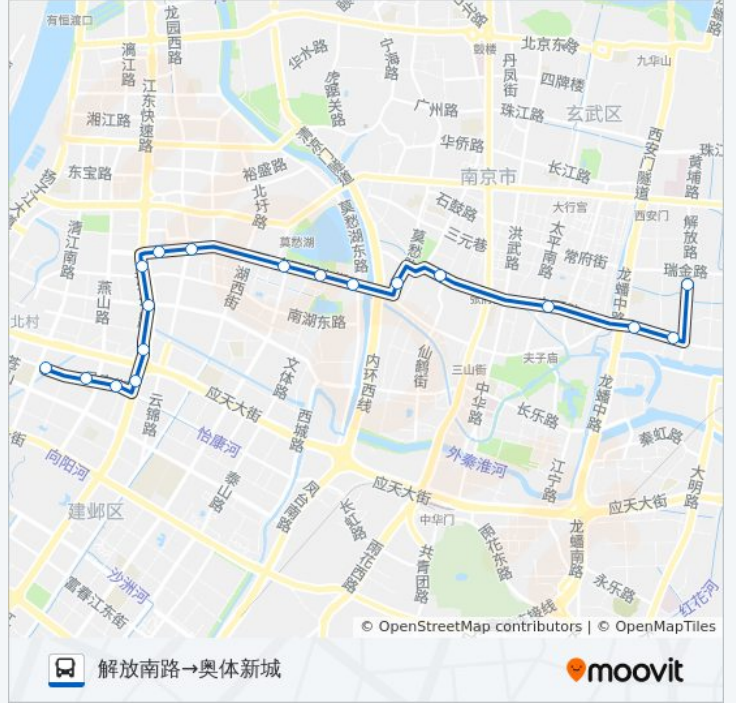

### 公交Y7路夜间的信息

方向: (月安街)华山路东→瑞金路

站点数量: 15

行车时间: 28 分

途经站点:

## 方向: 解放南路→奥体新城

18 站

[查看时间表](#)

- 解放南路
- 大光路, 76号
- 通济门
- 白下路
- 建邺路
- 莫愁路水西门
- 莫愁湖公园南门
- 莫愁湖公园南门
- 茶亭东街
- 江东门纪念馆
- 江东门
- 江东万达广场
- 江东中路·集庆门大街
- 江东中路·应天大街
- 江东中路·月安街
- 月安街
- (月安街)华山路东
- 奥体新城

## 公交Y7路夜间的时间表

往解放南路→奥体新城方向的时间表

星期一	08:00 - 09:00
星期二	08:00 - 09:00
星期三	08:00 - 09:00
星期四	08:00 - 09:00
星期五	08:00 - 09:00
星期六	08:00 - 09:00
星期日	08:00 - 09:00

## 公交Y7路夜间的信息

方向: 解放南路→奥体新城

站点数量: 18

行车时间: 28 分

途经站点:

你可以在moovitapp.com下载公交Y7路夜间的PDF时间表和线路图。使用[Moovit应用程序](#)查询南京的实时公交、列车时刻表以及公共交通出行指南。

[关于Moovit](#) · [MaaS解决方案](#) · [城市列表](#) · [Moovit社区](#)

© 2024 Moovit - 保留所有权利