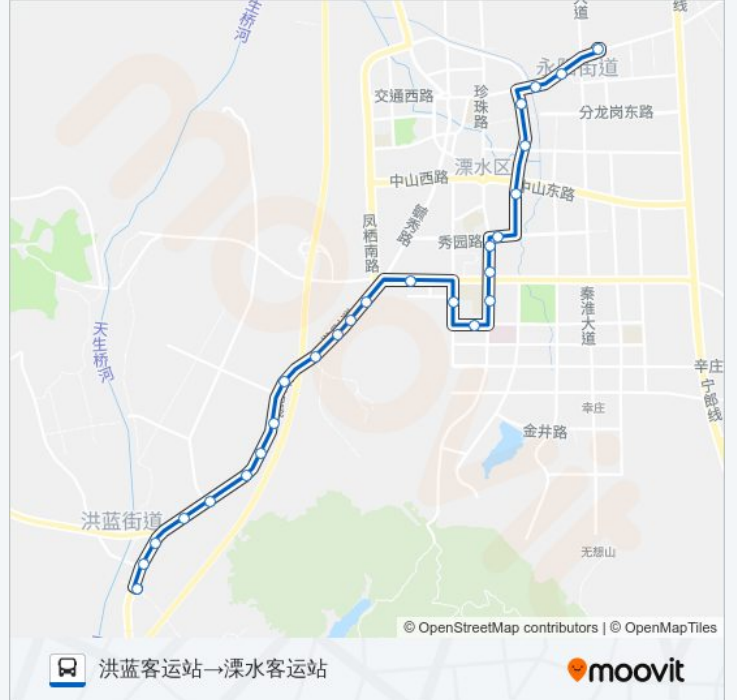

溧水11路

洪蓝客运站→溧水客运站

下载App

公交溧水11路(洪蓝客运站→溧水客运站)共有2条行车路线。工作日的服务时间为：
(1) 洪蓝客运站→溧水客运站: 06:00 - 18:00 (2) 溧水客运站→洪蓝客运站: 06:00 - 18:00
使用Moovit找到公交溧水11路离你最近的站点，以及公交溧水11路下车班的到站时间。

方向: 洪蓝客运站→溧水客运站

26 站

[查看时间表](#)

洪蓝客运站
洪蓝老街
临时站
华电
洪蓝派出所
庙塘铺
林场
七里甸
区公路站
胡家庄
城南站
长安厂
交警大队
金蛙新村
省溧中西站
体育公园路
汇豪大酒店
实验幼儿园
广成花园
永阳幼儿园
三元新村
宏泰花苑

公交溧水11路的时间表

往洪蓝客运站→溧水客运站方向的时间表

星期一	06:00 - 18:00
星期二	06:00 - 18:00
星期三	06:00 - 18:00
星期四	06:00 - 18:00
星期五	06:00 - 18:00
星期六	06:00 - 18:00
星期日	06:00 - 18:00

公交溧水11路的信息

方向: 洪蓝客运站→溧水客运站

站点数量: 26

行车时间: 33 分

途经站点:

交通幼儿园

中山桥

三高中北门

溧水客运站

方向: 溧水客运站→洪蓝客运站

26 站

[查看时间表](#)

溧水客运站

汇豪大酒店

体育公园路西

省溧中停车场

金蛙新村

交警大队

长安汽车

溧水城南站

胡家庄