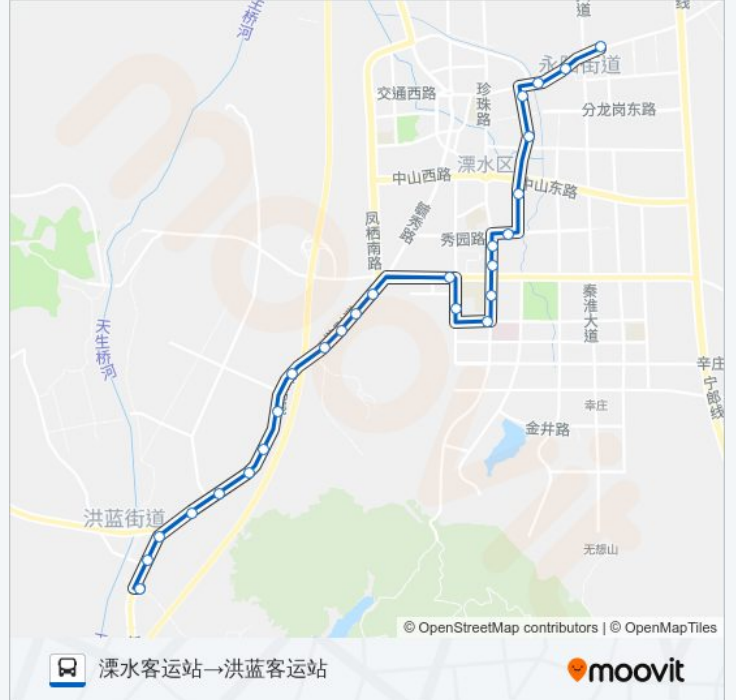

汇豪大酒店

体育公园路西

省溧中停车场

金蛙新村

交警大队

长安汽车

溧水城南站

胡家庄

区公路

公交溧水11路的时间表

往溧水客运站→洪蓝客运站方向的时间表

星期一	06:00 - 18:00
星期二	06:00 - 18:00
星期三	06:00 - 18:00
星期四	06:00 - 18:00
星期五	06:00 - 18:00
星期六	06:00 - 18:00
星期日	06:00 - 18:00

公交溧水11路的信息

方向: 溧水客运站→洪蓝客运站

站点数量: 26

行车时间: 34 分

途经站点:

七里甸

林场

庙塘铺

洪蓝派出所

华电

临时站

洪蓝老街

洪蓝客运站

你可以在moovitapp.com下载公交溧水11路的PDF时间表和线路图。使用Moovit应用程序查询南京的实时公交、列车时刻表以及公共交通出行指南。

© 2024 Moovit - 保留所有权利