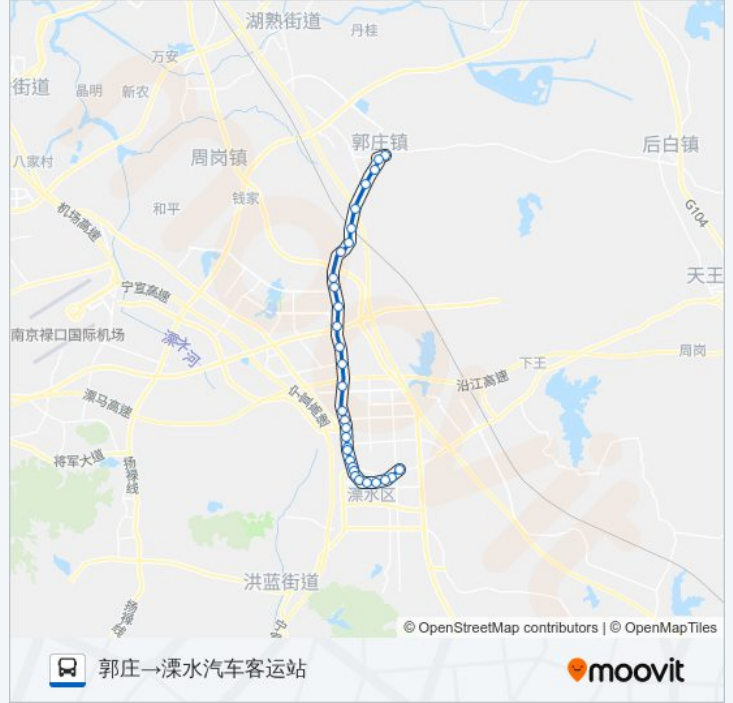

溧水13路

溧水汽车客运站→郭庄

下载App

公交溧水13((溧水汽车客运站→郭庄))共有2条行车路线。工作日的服务时间为：

(1) 溧水汽车客运站→郭庄: 06:10 - 17:30(2) 郭庄→溧水汽车客运站: 06:10 - 17:30

使用Moovit找到公交溧水13路离你最近的站点，以及公交溧水13路下车班的到站时间。

方向: 溧水汽车客运站→郭庄

31 站

[查看时间表](#)

溧水汽车客运站

三高中北门

中山桥

交通客运公司(永阳医院西)

财贸新村

南京银行

宝塔寺

东韩村

群力大道秀山路(招呼站)

创维厂

开发区管委会西

岔路口(群力大道)

公交溧水13路的时间表

往郭庄→溧水汽车客运站方向的时间表

星期一	06:10 - 17:30
星期二	06:10 - 17:30
星期三	06:10 - 17:30
星期四	06:10 - 17:30
星期五	06:10 - 17:30
星期六	06:10 - 17:30
星期日	06:10 - 17:30

公交溧水13路的信息

方向: 郭庄→溧水汽车客运站

站点数量: 31

行车时间: 51 分

途经站点:

田冲
一品骊城
马场
王家井
华辉集团
宝城名苑
宝塔寺
南京银行
财贸新村
交通客运公司(永阳医院西)
中山桥
三高中北门
溧水汽车客运站

你可以在moovitapp.com下载公交溧水13路的PDF时间表和线路图。使用Moovit应用程序查询南京的实时公交、列车时刻表以及公共交通出行指南。

© 2024 Moovit - 保留所有权利