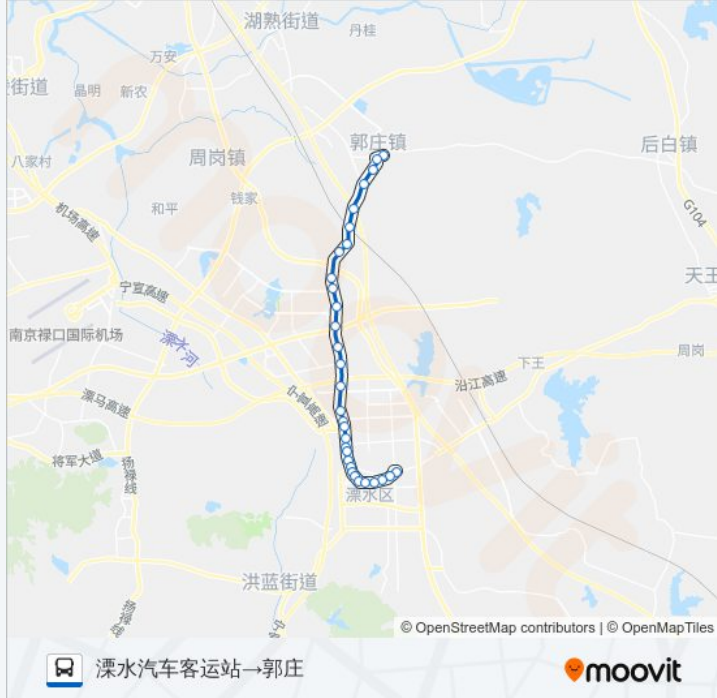

往溧水汽车客运站→郭庄方向的时间表

星期一	06:10 - 17:30
星期二	06:10 - 17:30
星期三	06:10 - 17:30
星期四	06:10 - 17:30
星期五	06:10 - 17:30
星期六	06:10 - 17:30
星期日	06:10 - 17:30

公交溧水13路的信息

方向: 溧水汽车客运站→郭庄

站点数量: 31

行车时间: 51 分

途经站点:

五谷塘

爱康村

开泰村

杨家边

魏家庄(招呼站)

甲山村(招呼站)

杨达里(招呼站)

郭庄小学(招呼站)

郭庄

方向: 郭庄→溧水汽车客运站

31 站

[查看时间表](#)

郭庄

郭庄小学(招呼站)

杨达里(招呼站)

甲山村(招呼站)

魏家庄(招呼站)

公交溧水13路的信息

方向: 郭庄→溧水汽车客运站

站点数量: 31

行车时间: 51 分

途经站点:

田冲
一品骊城
马场
王家井
华辉集团
宝城名苑
宝塔寺
南京银行
财贸新村
交通客运公司(永阳医院西)
中山桥
三高中北门
溧水汽车客运站

你可以在moovitapp.com下载公交溧水13路的PDF时间表和线路图。使用Moovit应用程序查询南京的实时公交、列车时刻表以及公共交通出行指南。

© 2024 Moovit - 保留所有权利