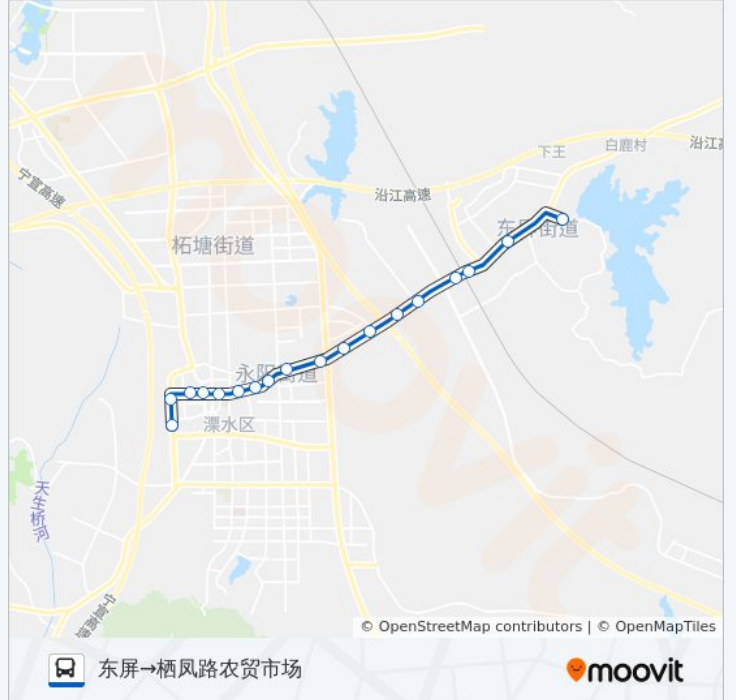

溧水17路

东屏→栖凤路农贸市场

下载App

公交溧水17((东屏→栖凤路农贸市场))共有2条行车路线。工作日的服务时间为：  
(1) 东屏→栖凤路农贸市场: 05:50 - 18:10(2) 栖凤路农贸市场→东屏: 05:50 - 18:10  
使用Moovit找到公交溧水17路离你最近的站点，以及公交溧水17路下车班的到站时间。

方向: 东屏→栖凤路农贸市场

18站

[查看时间表](#)

- 东屏
- 百里
- 徐溪
- 王武村
- 门神岗
- 十里牌
- 十里牌变电站
- 水保路口
- 天利广场
- 溧水客运站
- 三高中北门
- 中山桥
- 交通客运公司(永阳医院西)
- 财贸新村
- 万辰
- 同城印象
- 牛奶厂
- 栖凤路农贸市场

公交溧水17路的时间表

往东屏→栖凤路农贸市场方向的时间表

星期一	05:50 - 18:10
星期二	05:50 - 18:10
星期三	05:50 - 18:10
星期四	05:50 - 18:10
星期五	05:50 - 18:10
星期六	05:50 - 18:10
星期日	05:50 - 18:10

公交溧水17路的信息

方向: 东屏→栖凤路农贸市场

站点数量: 18

行车时间: 32 分

途经站点:

**方向: 栖凤路农贸市场→东屏**

18 站

[查看时间表](#)

- 栖凤路农贸市场
- 牛奶厂
- 同城印象
- 万辰
- 财贸新村
- 交通客运公司(永阳医院西)
- 中山桥
- 三高中北门
- 漂水客运站
- 天利广场
- 水保路口
- 十里牌变电站
- 十里牌
- 门神岗
- 王武村
- 徐溪
- 百里
- 东屏

**公交漂水17路的时间表**

往栖凤路农贸市场→东屏方向的时间表

星期一	05:50 - 18:10
星期二	05:50 - 18:10
星期三	05:50 - 18:10
星期四	05:50 - 18:10
星期五	05:50 - 18:10
星期六	05:50 - 18:10
星期日	05:50 - 18:10

**公交漂水17路的信息**

**方向:** 栖凤路农贸市场→东屏

**站点数量:** 18

**行车时间:** 32 分

**途经站点:**

你可以在moovitapp.com下载公交溧水17路的PDF时间表和线路图。使用[Moovit应用程序](#)查询南京的实时公交、列车时刻表以及公共交通出行指南。

[关于Moovit](#) · [MaaS解决方案](#) · [城市列表](#) · [Moovit社区](#)