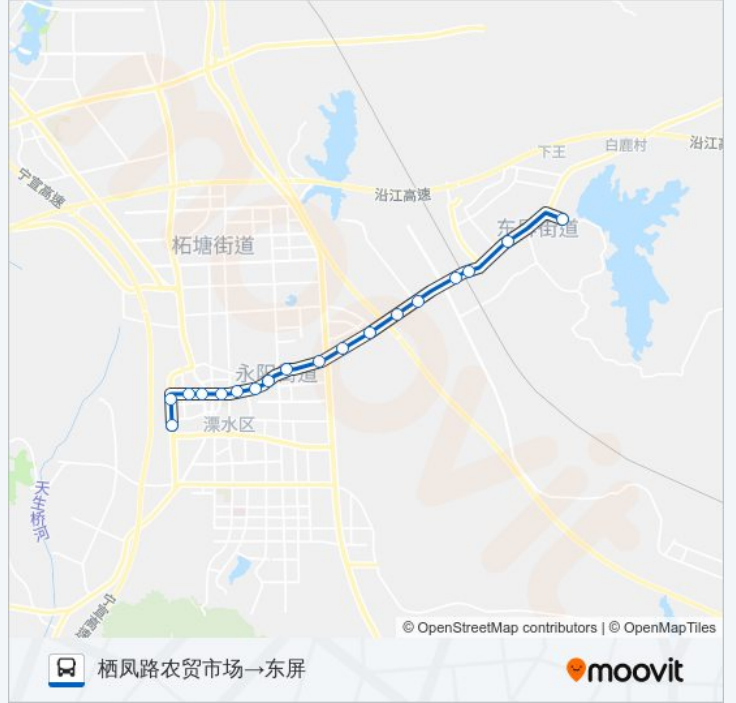

溧水17路

东屏→栖凤路农贸市场

下载App

公交溧水17((东屏→栖凤路农贸市场))共有2条行车路线。工作日的服务时间为：  
(1) 东屏→栖凤路农贸市场: 05:50 - 18:10(2) 栖凤路农贸市场→东屏: 05:50 - 18:10  
使用Moovit找到公交溧水17路离你最近的站点，以及公交溧水17路下车班的到站时间。

方向: 东屏→栖凤路农贸市场

18站

[查看时间表](#)

- 东屏
- 百里
- 徐溪
- 王武村
- 门神岗
- 十里牌
- 十里牌变电站
- 水保路口
- 天利广场
- 溧水客运站
- 三高中北门
- 中山桥
- 交通客运公司(永阳医院西)
- 财贸新村
- 万辰
- 同城印象
- 牛奶厂
- 栖凤路农贸市场

公交溧水17路的时间表

往东屏→栖凤路农贸市场方向的时间表

星期一	05:50 - 18:10
星期二	05:50 - 18:10
星期三	05:50 - 18:10
星期四	05:50 - 18:10
星期五	05:50 - 18:10
星期六	05:50 - 18:10
星期日	05:50 - 18:10

公交溧水17路的信息

方向: 东屏→栖凤路农贸市场

站点数量: 18

行车时间: 32 分

途经站点:

**方向: 栖凤路农贸市场→东屏**

18 站

[查看时间表](#)

- 栖凤路农贸市场
- 牛奶厂
- 同城印象
- 万辰
- 财贸新村
- 交通客运公司(永阳医院西)
- 中山桥
- 三高中北门
- 漂水客运站
- 天利广场
- 水保路口
- 十里牌变电站
- 十里牌
- 门神岗
- 王武村
- 徐溪
- 百里
- 东屏

**公交漂水17路的时间表**

往栖凤路农贸市场→东屏方向的时间表

星期一	05:50 - 18:10
星期二	05:50 - 18:10
星期三	05:50 - 18:10
星期四	05:50 - 18:10
星期五	05:50 - 18:10
星期六	05:50 - 18:10
星期日	05:50 - 18:10

**公交漂水17路的信息**

**方向:** 栖凤路农贸市场→东屏

**站点数量:** 18

**行车时间:** 32 分

**途经站点:**

你可以在moovitapp.com下载公交溧水17路的PDF时间表和线路图。使用[Moovit应用程序](#)查询南京的实时公交、列车时刻表以及公共交通出行指南。

[关于Moovit](#) · [MaaS解决方案](#) · [城市列表](#) · [Moovit社区](#)