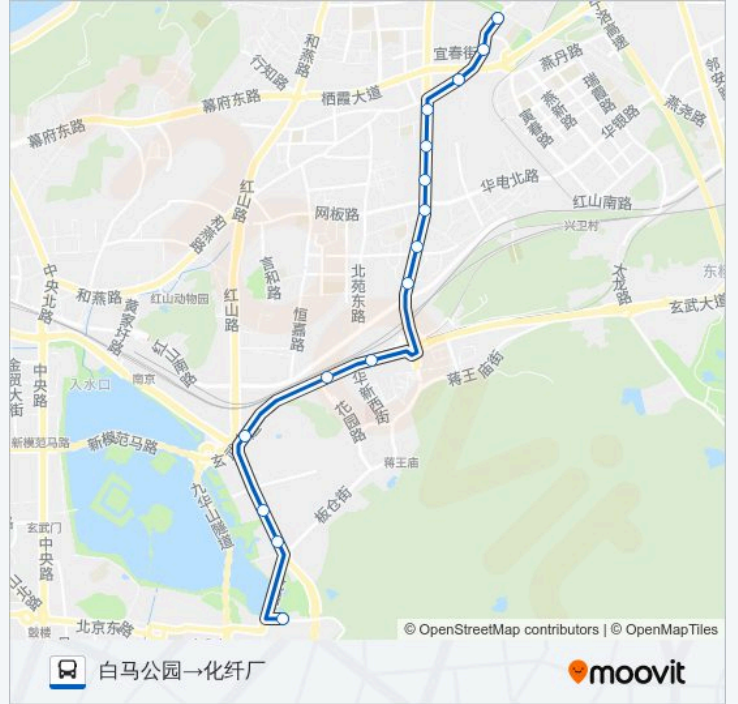

📍 125路区间

化纤厂→白马公园

下载App

公交125区间((化纤厂→白马公园))共有2条行车路线。工作日的服务时间为：

(1) 化纤厂→白马公园: 08:00 - 09:00(2) 白马公园→化纤厂: 08:00 - 09:00

使用Moovit找到公交125路区间离你最近的站点，以及公交125路区间下车车的到站时间。

方向: 化纤厂→白马公园

15站

公交125路区间的信息

方向: 化纤厂→白马公园

站点数量: 15

行车时间: 25 分

途经站点:

方向: 白马公园→化纤厂

15 站

[查看时间表](#)

- 白马公园
- 岗子村
- 锁金村
- 新庄广场东
- 长途东站
- 樱铁村
- 经五立交
- 墨香路
- 小营村
- 合作村
- 万寿村
- 墨香路北
- 万寿停车场
- 化纤新村
- 化纤厂

公交125路区间的时间表

往白马公园→化纤厂方向的时间表

星期一	08:00 - 09:00
星期二	08:00 - 09:00
星期三	08:00 - 09:00
星期四	08:00 - 09:00
星期五	08:00 - 09:00
星期六	08:00 - 09:00
星期日	08:00 - 09:00

公交125路区间的信息

方向: 白马公园→化纤厂

站点数量: 15

行车时间: 25 分

途经站点:

你可以在moovitapp.com下载公交125路区间的PDF时间表和线路图。使用Moovit应用程序查询南京的实时公交、列车时刻表以及公共交通出行指南。

© 2024 Moovit - 保留所有权利