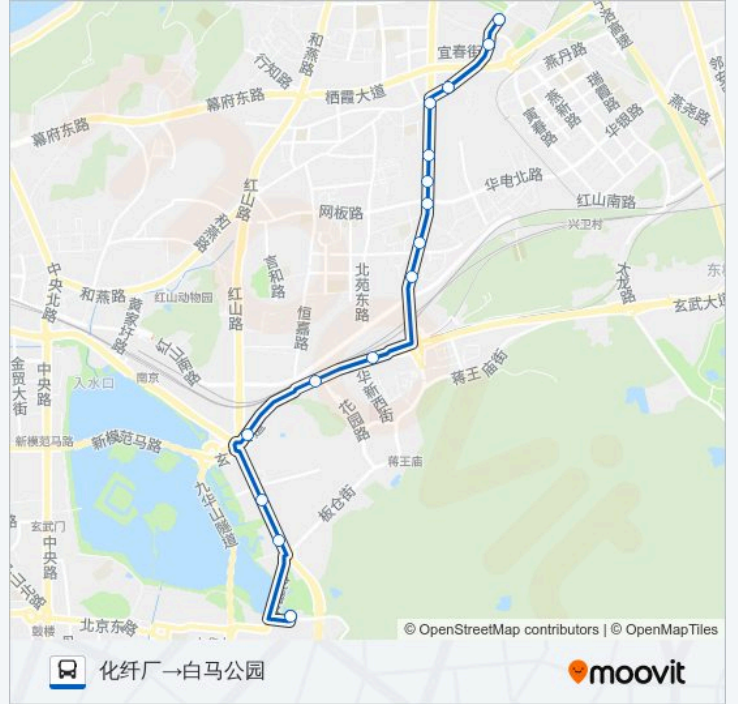

📍 125路区间

化纤厂→白马公园

下载App

公交125区间((化纤厂→白马公园))共有2条行车路线。工作日的服务时间为：

(1) 化纤厂→白马公园: 08:00 - 09:00(2) 白马公园→化纤厂: 08:00 - 09:00

使用Moovit找到公交125路区间离你最近的站点，以及公交125路区间下车车的到站时间。

方向: 化纤厂→白马公园

15站

[查看时间表](#)

- 化纤厂
- 化纤新村
- 万寿停车场
- 墨香路北
- 万寿村
- 合作村
- 小营村
- 墨香路
- 经五立交
- 樱铁村
- 长途东站
- 新庄广场东
- 锁金村
- 岗子村
- 白马公园

公交125路区间的时间表

往化纤厂→白马公园方向的时间表

星期一	08:00 - 09:00
星期二	08:00 - 09:00
星期三	08:00 - 09:00
星期四	08:00 - 09:00
星期五	08:00 - 09:00
星期六	08:00 - 09:00
星期日	08:00 - 09:00

公交125路区间的信息

方向: 化纤厂→白马公园

站点数量: 15

行车时间: 25 分

途经站点:

方向: 白马公园→化纤厂

15 站

[查看时间表](#)

公交125路区间的信息

方向: 白马公园→化纤厂

站点数量: 15

行车时间: 25 分

途经站点:

你可以在moovitapp.com下载公交125路区间的PDF时间表和线路图。使用Moovit应用程序查询南京的实时公交、列车时刻表以及公共交通出行指南。

© 2024 Moovit - 保留所有权利