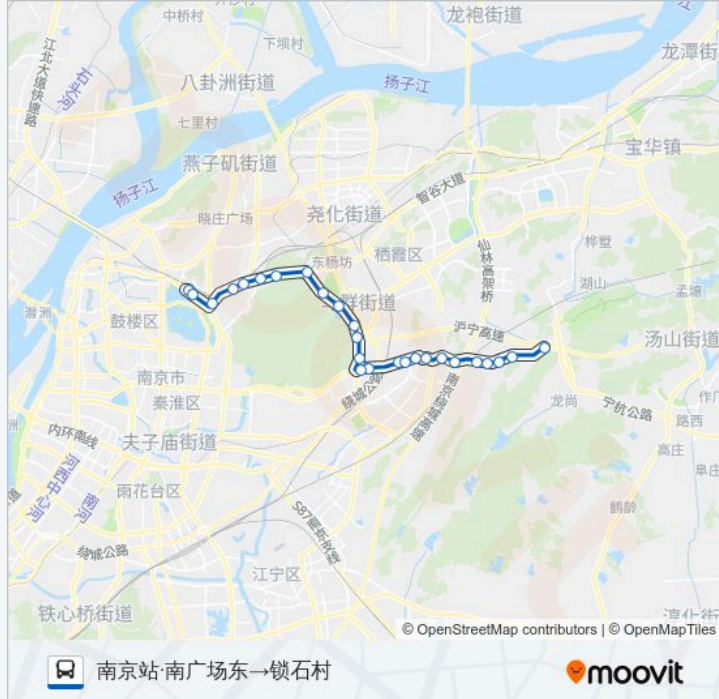

麒麟山庄

西村

晨光村

晨光村

金丝岗

锁石村

方向: 锁石村→南京站·南广场东

26 站

[查看时间表](#)

锁石村

孟庄

晨光

东郊小镇

西村

麒麟山庄

锦绣花园

麒麟门西

麒西路

白水桥东

白水桥

马群

钟山学院

陶家营

青马

黄马

上五旗

下五旗

公交205路区间的时间表

往锁石村→南京站·南广场东方向的时间表

星期一	06:00 - 20:30
星期二	06:00 - 20:30
星期三	06:00 - 20:30
星期四	06:00 - 20:30
星期五	06:00 - 20:30
星期六	06:00 - 20:30
星期日	06:00 - 20:30

公交205路区间的信息

方向: 锁石村→南京站·南广场东

站点数量: 26

行车时间: 54 分

途经站点: