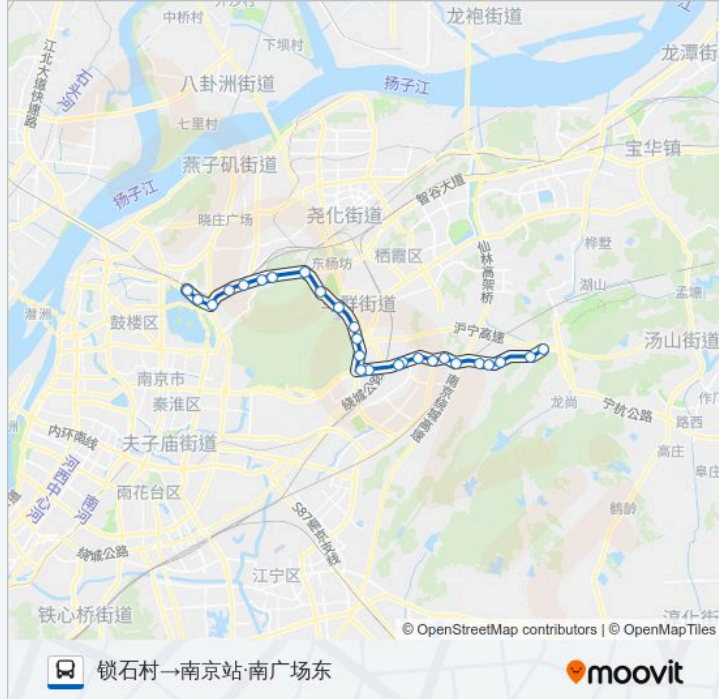

### 公交205路区间的时间表

往锁石村→南京站·南广场东方向的时间表

星期一	06:00 - 20:30
星期二	06:00 - 20:30
星期三	06:00 - 20:30
星期四	06:00 - 20:30
星期五	06:00 - 20:30
星期六	06:00 - 20:30
星期日	06:00 - 20:30

### 公交205路区间的信息

方向: 锁石村→南京站·南广场东

站点数量: 26

行车时间: 54 分

途经站点:

岔路口

王家湾

伊刘屯

樱铁村

长途东站

新庄广场东

龙蟠路·南京站东

南京站·南广场东

你可以在moovitapp.com下载公交205路区间的PDF时间表和线路图。使用Moovit应用程序查询南京的实时公交、列车时刻表以及公共交通出行指南。

© 2024 Moovit - 保留所有权利