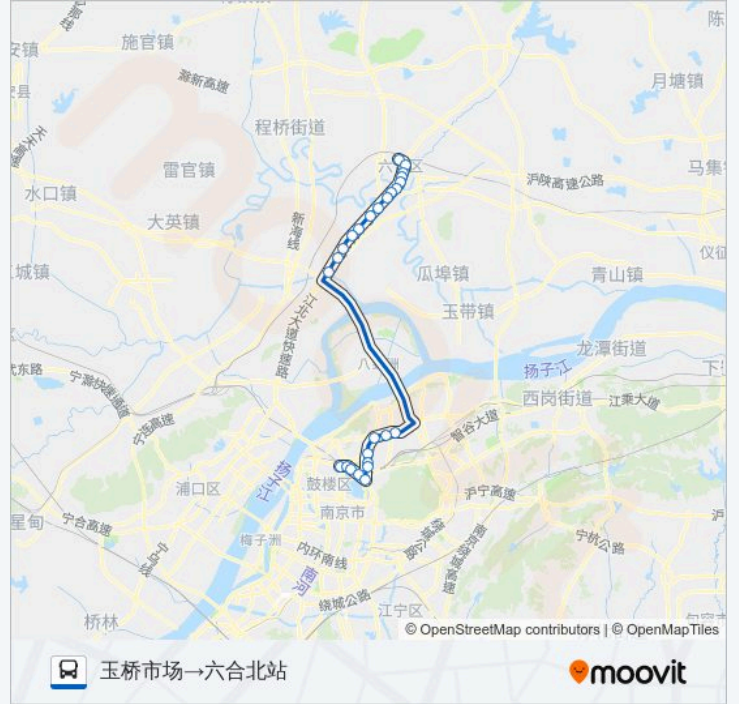

往玉桥市场→六合北站方向的时间表

星期一	00:00 - 22:30
星期二	00:00 - 22:30
星期三	00:00 - 22:30
星期四	00:00 - 22:30
星期五	00:00 - 22:30
星期六	00:00 - 22:30
星期日	00:00 - 22:30

公交501路夜间的信息

方向: 玉桥市场→六合北站

站点数量: 26

行车时间: 51 分

途经站点:

六合大道·龙池路

棠城广场南

棠城广场北

金宁广场

凤凰山公园

园林

方州广场

六合北站

你可以在moovitapp.com下载公交501路夜间的PDF时间表和线路图。使用Moovit应用程序查询南京的实时公交、列车时刻表以及公共交通出行指南。

© 2024 Moovit - 保留所有权利