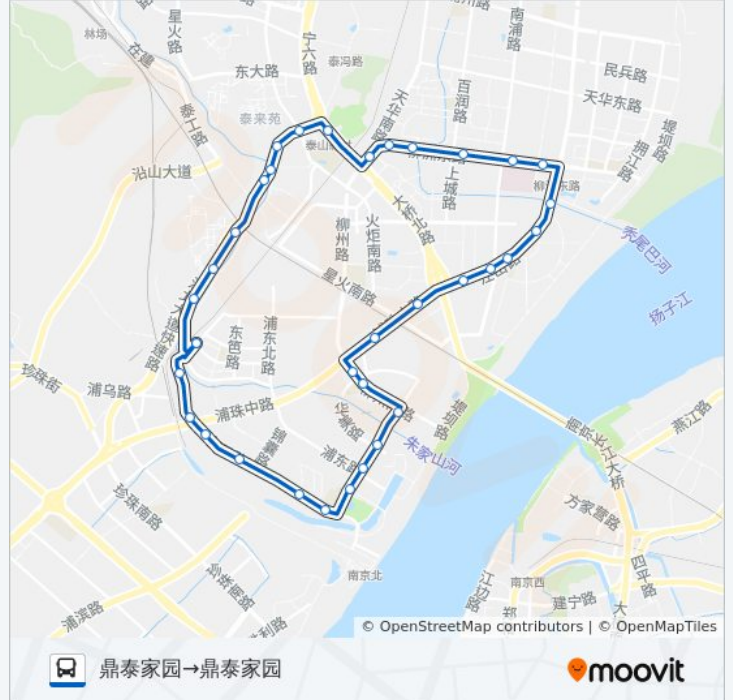

📍 666路内环

鼎泰家园→鼎泰家园

下载App

公交666内环((鼎泰家园→鼎泰家园))仅有一条行车路线。工作日的服务时间为：

(1) 鼎泰家园→鼎泰家园: 06:00 - 22:00

使用Moovit找到公交666路内环离你最近的站点，以及公交666路内环下车车的到站时间。

方向: 鼎泰家园→鼎泰家园

35站

公交666路内环的信息

方向: 鼎泰家园→鼎泰家园

站点数量: 35

行车时间: 46 分

途经站点:

柳洲南路西

浦口实小

香榭美颂

香邑美颂

浦园北路·浦东路

浦口人民医院

新马路·浦园路

浦铁一村

浦欣家园

新马路北

浦六路·浦珠北路

车站后南

鼎泰家园

你可以在moovitapp.com下载公交666路内环的PDF时间表和线路图。使用[Moovit应用程序](#)查询南京的实时公交、列车时刻表以及公共交通出行指南。

[关于Moovit](#) · [MaaS解决方案](#) · [城市列表](#) · [Moovit社区](#)

© 2024 Moovit - 保留所有权利

查看实时到站时间