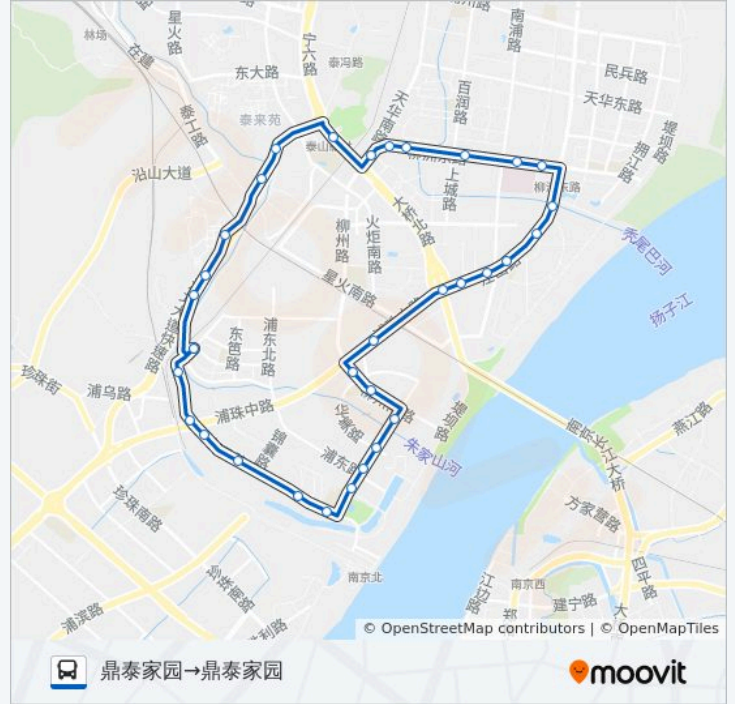

[查看时间表](#)

鼎泰家园
车站后南站
浦六路·浦珠北路
新马路北
浦欣家园
浦铁一村
新马路·浦园路
浦口人民医院
浦园北路·浦东路
香邑美颂
香榭美颂
浦口实小
柳洲南路西
大桥四处
浦珠北路·大桥北路
江山路大桥北路
江山路桥北村
江山路明发外滩广场
江山路明发滨江新城
威尼斯水城西
柳洲东路总站

公交666路外环的时间表

往鼎泰家园→鼎泰家园方向的时间表

星期一	06:00 - 22:00
星期二	06:00 - 22:00
星期三	06:00 - 22:00
星期四	06:00 - 22:00
星期五	06:00 - 22:00
星期六	06:00 - 22:00
星期日	06:00 - 22:00

公交666路外环的信息

方向: 鼎泰家园→鼎泰家园

站点数量: 33

行车时间: 44 分

途经站点:

柳洲东路南浦路

旭日上城

柳洲东路西

天润广场

天华南路南

泰山新村

泰山庙

东门大街

浦口向阳桥

老年公寓

点将台

鼎泰家园

你可以在moovitapp.com下载公交666路外环的PDF时间表和线路图。使用Moovit应用程序查询南京的实时公交、列车时刻表以及公共交通出行指南。

© 2024 Moovit - 保留所有权利