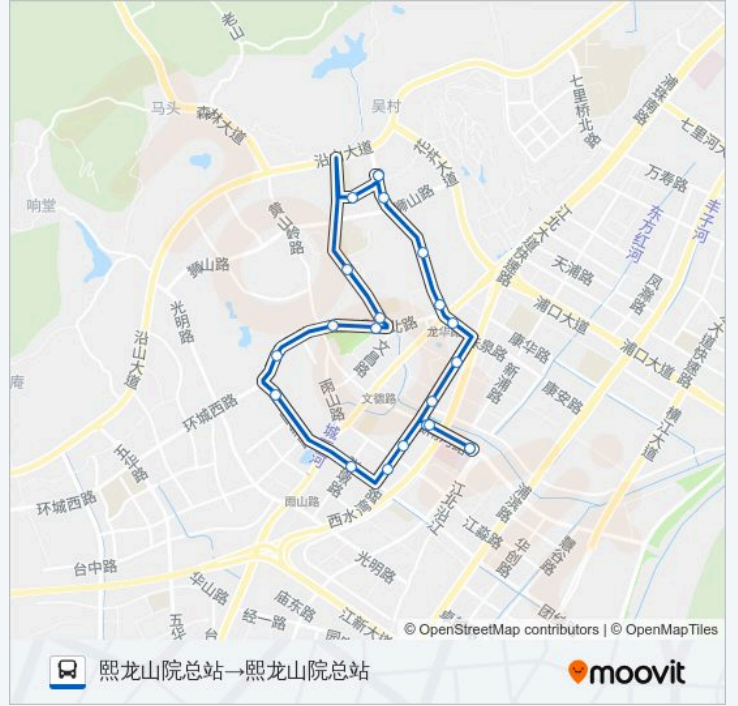

📍 680路外环

熙龙山院总站→熙龙山院总站

下载App

公交680外环((熙龙山院总站→熙龙山院总站))仅有一条行车路线。工作日的时间为：

(1) 熙龙山院总站→熙龙山院总站: 07:00 - 23:40

使用Moovit找到公交680路外环离你最近的站点，以及公交680路外环下车的到站时间。

方向: 熙龙山院总站→熙龙山院总站

22 站

[查看时间表](#)

熙龙山院总站
亚青路
象山路
象山路南
公园北路·公园南路
公园北路·黄山岭路
审计学院
北江豪庭
团结路
西水湾
新理想佳园
上河街·彩虹桥
浦口区中心医院
浦口区中心医院
上河街·彩虹桥
鼎业花苑
浦珠花园
环宇家园北
江浦客运站
白马路·狮山路
熙龙山院

公交680路外环的时间表

往熙龙山院总站→熙龙山院总站方向的时间表

星期一	07:00 - 23:40
星期二	07:00 - 23:40
星期三	07:00 - 23:40
星期四	07:00 - 23:40
星期五	07:00 - 23:40
星期六	07:00 - 23:40
星期日	07:00 - 23:40

公交680路外环的信息

方向: 熙龙山院总站→熙龙山院总站

站点数量: 22

行车时间: 30 分

途经站点:

熙龙山院总站

你可以在moovitapp.com下载公交680路外环的PDF时间表和线路图。使用Moovit应用程序查询南京的实时公交、列车时刻表以及公共交通出行指南。

© 2024 Moovit - 保留所有权利