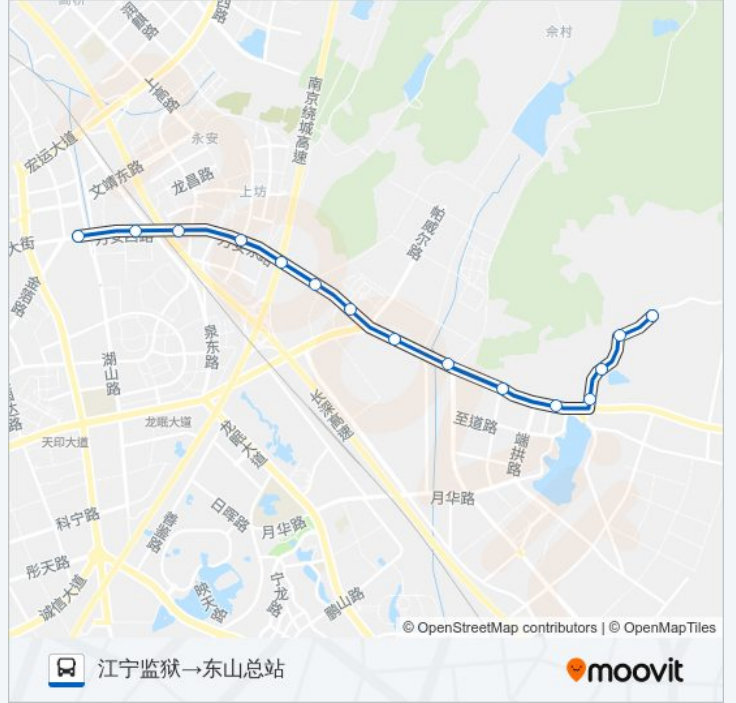

808路区间

东山总站→江宁监狱

下载App

公交808区间((东山总站→江宁监狱))共有2条行车路线。工作日的服务时间为：

(1) 东山总站→江宁监狱: 08:00 - 09:00(2) 江宁监狱→东山总站: 08:00 - 09:00

使用Moovit找到公交808路区间离你最近的站点，以及公交808路区间下车车的到站时间。

方向: 东山总站→江宁监狱

15站

公交808路区间的时间表

往东山总站→江宁监狱方向的时间表

星期一	08:00 - 09:00
星期二	08:00 - 09:00
星期三	08:00 - 09:00
星期四	08:00 - 09:00
星期五	08:00 - 09:00
星期六	08:00 - 09:00
星期日	08:00 - 09:00

公交808路区间的信息

方向: 东山总站→江宁监狱

站点数量: 15

行车时间: 26 分

途经站点:

方向: 江宁监狱→东山总站

15 站

[查看时间表](#)

- 江宁监狱
- 新陵
- 老虎洞
- 新陵北路
- 迎湖花园
- 西山头
- 104国道乾德路
- 高庙
- 管头
- 建纺
- 陵里
- 上坊
- 上坊西
- 泥塘
- 东山总站

公交808路区间的时间表

往江宁监狱→东山总站方向的时间表

星期一	08:00 - 09:00
星期二	08:00 - 09:00
星期三	08:00 - 09:00
星期四	08:00 - 09:00
星期五	08:00 - 09:00
星期六	08:00 - 09:00
星期日	08:00 - 09:00

公交808路区间的信息

方向: 江宁监狱→东山总站

站点数量: 15

行车时间: 26 分

途经站点:

你可以在moovitapp.com下载公交808路区间的PDF时间表和线路图。使用Moovit应用程序查询南京的实时公交、列车时刻表以及公共交通出行指南。

© 2024 Moovit - 保留所有权利