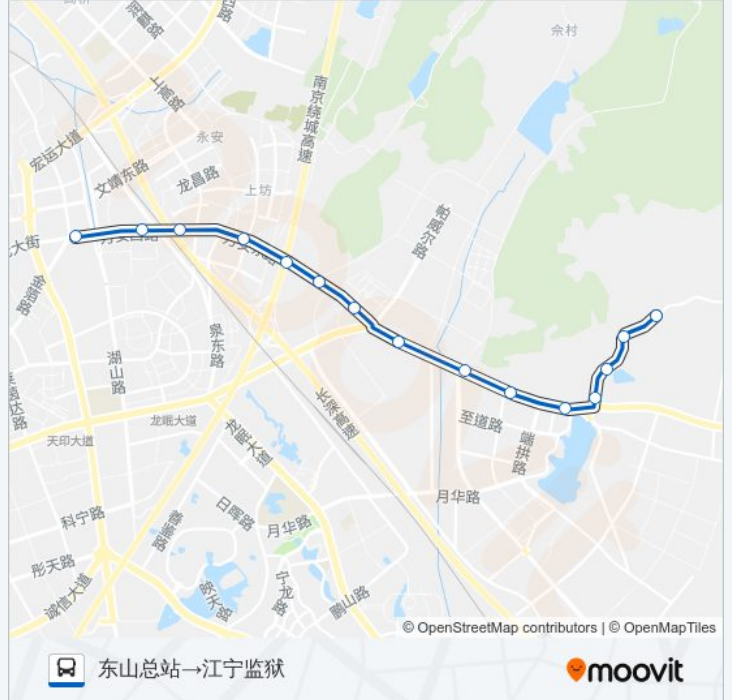

高庙

104国道乾德路

西山头

迎湖花园

新陵北路

老虎洞

新陵

江宁监狱

公交808路区间的时间表

往东山总站→江宁监狱方向的时间表

星期一	08:00 - 09:00
星期二	08:00 - 09:00
星期三	08:00 - 09:00
星期四	08:00 - 09:00
星期五	08:00 - 09:00
星期六	08:00 - 09:00
星期日	08:00 - 09:00

公交808路区间的信息

方向: 东山总站→江宁监狱

站点数量: 15

行车时间: 26 分

途经站点:

方向: 江宁监狱→东山总站

15 站

[查看时间表](#)

- 江宁监狱
- 新陵
- 老虎洞
- 新陵北路
- 迎湖花园
- 西山头
- 104国道乾德路
- 高庙
- 管头
- 建纺
- 陵里
- 上坊
- 上坊西
- 泥塘
- 东山总站

公交808路区间的时间表

往江宁监狱→东山总站方向的时间表

星期一	08:00 - 09:00
星期二	08:00 - 09:00
星期三	08:00 - 09:00
星期四	08:00 - 09:00
星期五	08:00 - 09:00
星期六	08:00 - 09:00
星期日	08:00 - 09:00

公交808路区间的信息

方向: 江宁监狱→东山总站

站点数量: 15

行车时间: 26 分

途经站点:

你可以在moovitapp.com下载公交808路区间的PDF时间表和线路图。使用Moovit应用程序查询南京的实时公交、列车时刻表以及公共交通出行指南。

© 2024 Moovit - 保留所有权利