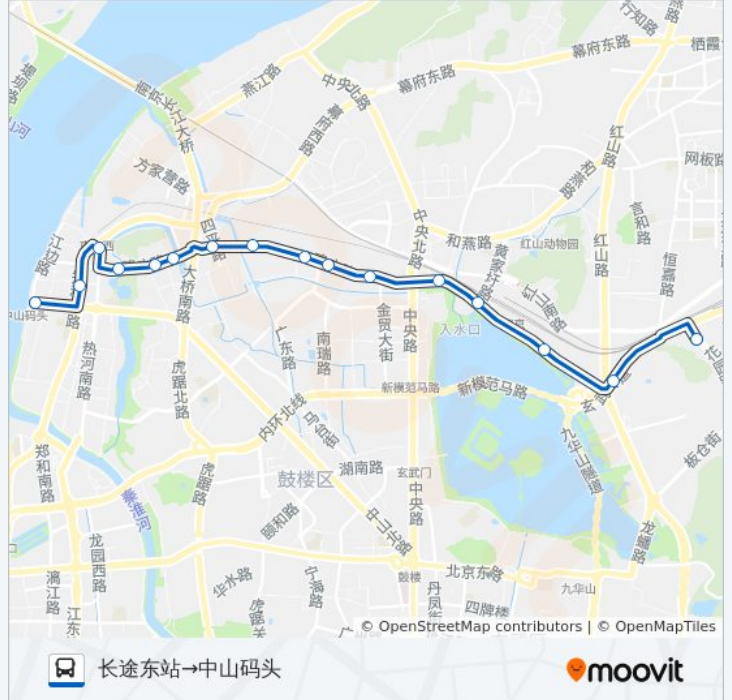

Y10路夜间

中山码头→长途东站

下载App

公交Y10夜间((中山码头→长途东站))共有2条行车路线。工作日的服务时间为：

(1) 中山码头→长途东站: 00:05 - 23:35 (2) 长途东站→中山码头: 00:05 - 04:35

使用Moovit找到公交Y10路夜间离你最近的站点，以及公交Y10路夜间下车车的到站时间。

方向: 中山码头→长途东站

16站

[查看时间表](#)

中山码头
惠民桥
南京西站
建宁路
兴中门
大桥饭店
长江大酒店
金海市场
民生街
城河村
金桥市场
中央门东
火车站广场西
火车站广场东
新庄广场东
长途东站

公交Y10路夜间的时间表

往中山码头→长途东站方向的时间表

星期一	00:05 - 23:35
星期二	00:05 - 23:35
星期三	00:05 - 23:35
星期四	00:05 - 23:35
星期五	00:05 - 23:35
星期六	00:05 - 23:35
星期日	00:05 - 23:35

公交Y10路夜间的信息

方向: 中山码头→长途东站

站点数量: 16

行车时间: 19分

途经站点:

方向: 长途东站→中山码头

16站
[查看时间表](#)

- 长途东站
- 新庄广场东
- 火车站广场东
- 龙蟠路·南京站西
- 中央门东
- 金桥市场
- 城河村
- 民生街
- 金海市场
- 长江大酒店
- 大桥饭店
- 兴中门
- 建宁路
- 南京西站
- 惠民桥
- 中山码头

公交Y10路夜间的时间表

往长途东站→中山码头方向的时间表

星期一	00:05 - 04:35
星期二	00:05 - 04:35
星期三	00:05 - 04:35
星期四	00:05 - 04:35
星期五	00:05 - 04:35
星期六	00:05 - 04:35
星期日	00:05 - 04:35

公交Y10路夜间的信息

方向: 长途东站→中山码头

站点数量: 16

行车时间: 19分

途经站点: