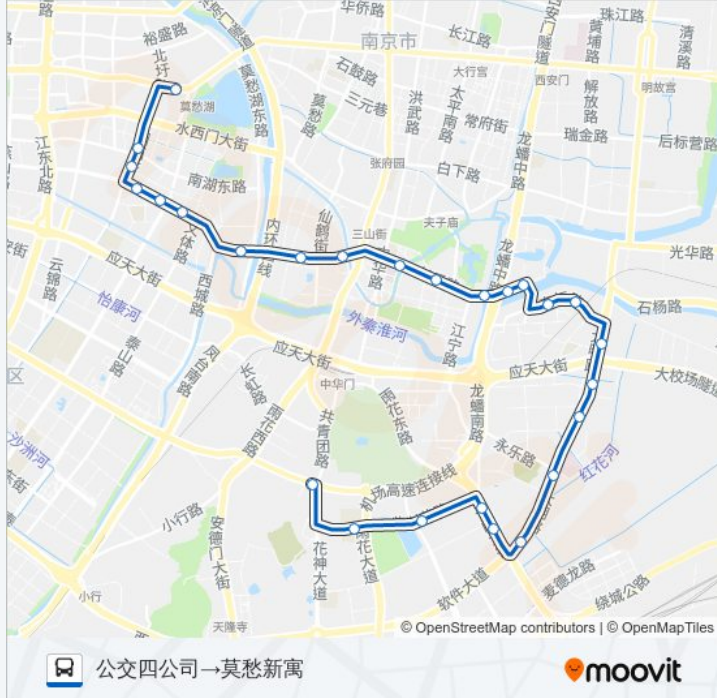

- 公交四公司
- 花神庙
- 宁南小区
- 卡子门
- 卡子门大街南
- 窰子山
- 红花镇
- 后江沿
- 光卡路
- 马家圩
- 秦虹小区
- 秦虹西
- 节制闸
- 节制闸路西
- 武定门
- 琵琶巷
- 市第一医院
- 殷高巷
- 集庆门
- 集庆门大桥西
- 东升村
- 集庆门大街·南湖路

公交Y12路夜间的时间表

往公交四公司→莫愁新寓方向的时间表

星期一	08:00 - 09:00
星期二	08:00 - 09:00
星期三	08:00 - 09:00
星期四	08:00 - 09:00
星期五	08:00 - 09:00
星期六	08:00 - 09:00
星期日	08:00 - 09:00

公交Y12路夜间的信息

方向: 公交四公司→莫愁新寓  
站点数量: 26  
行车时间: 42 分  
途经站点:

集庆门大街·湖西路

沿河村

玉塘村

莫愁新寓

### 方向: 莫愁新寓总站→公交总公司驾校

27 站

[查看时间表](#)

莫愁新寓总站

玉塘村

沿河村

集庆门大街·湖西街

东升村

节制闸路西

节制闸

秦虹西

秦虹小区

马家圩