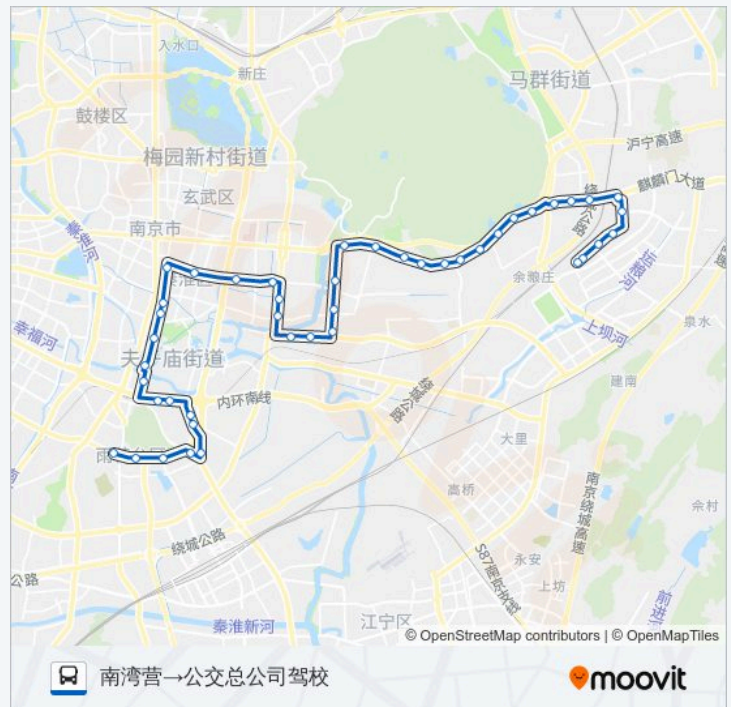

八一医院

羊皮巷

内桥南

中华路·三山街

中华路·瞻园路

中华门城堡

雨花路

梅花村

星期六

08:00 - 09:00

星期日

08:00 - 09:00

公交Y14路夜间的信息

方向: 南湾营→公交总公司驾校

站点数量: 44

行车时间: 72 分

途经站点:

应天大街养虎巷

土城头

土城头南

城头城

卡子门大街西

雨花南路东

雨花台南大门