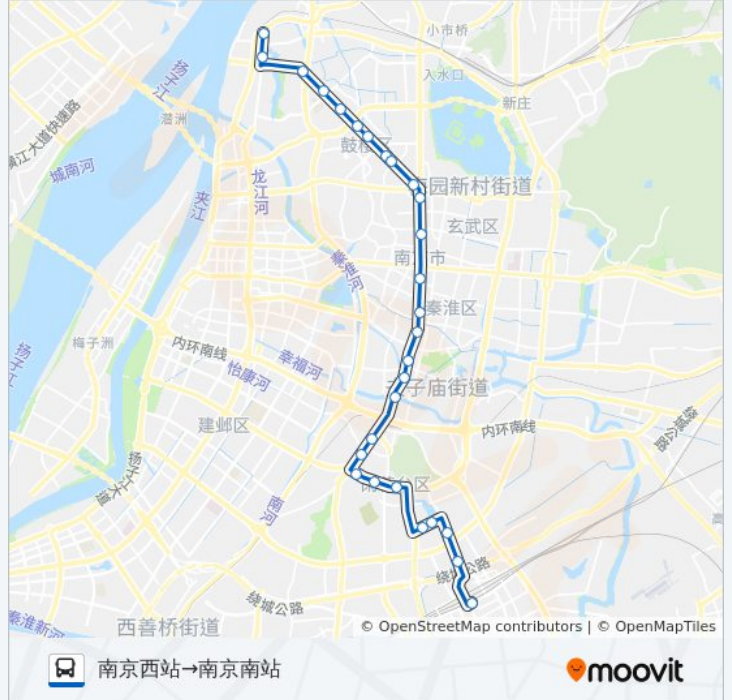

### 公交Y16路夜间的信息

方向: 南京南站→南京西站

站点数量: 30

行车时间: 38 分

途经站点:

中山北路·大方巷  
 西流湾公园  
 中山北路·虹桥  
 三牌楼  
 中山北路·萨家湾  
 盐仓桥广场西  
 热河路  
 南京西站

**方向: 南京西站→南京南站**

28 站  
[查看时间表](#)

南京西站  
 热河路  
 盐仓桥广场西  
 中山北路·萨家湾  
 中山北路·三牌楼  
 中山北路·虹桥  
 西流湾公园  
 山西路  
 中山北路·大方巷  
 中山北路·鼓楼  
 鼓楼医院  
 中山路·珠江路南  
 新街口南  
 三元巷  
 中山南路·升州路  
 中山南路·新桥  
 钓鱼台  
 窑湾街

**公交Y16路夜间的时间表**

往南京西站→南京南站方向的时间表

星期一	00:15 - 23:55
星期二	00:15 - 23:55
星期三	00:15 - 23:55
星期四	00:15 - 23:55
星期五	00:15 - 23:55
星期六	00:15 - 23:55
星期日	00:15 - 23:55

**公交Y16路夜间的信息**

方向: 南京西站→南京南站  
 站点数量: 28  
 行车时间: 35 分  
 途经站点:

雨花西路

能仁里

安德门(雨花南路)

公交总公司驾校

雨花台南大门

郁金香路

翠岛花城北

玉兰路

丁墙路

南京南站

你可以在moovitapp.com下载公交Y16路夜间的PDF时间表和线路图。使用[Moovit应用程序](#)查询南京的实时公交、列车时刻表以及公共交通出行指南。

[关于Moovit](#) · [MaaS解决方案](#) · [城市列表](#) · [Moovit社区](#)

© 2024 Moovit - 保留所有权利