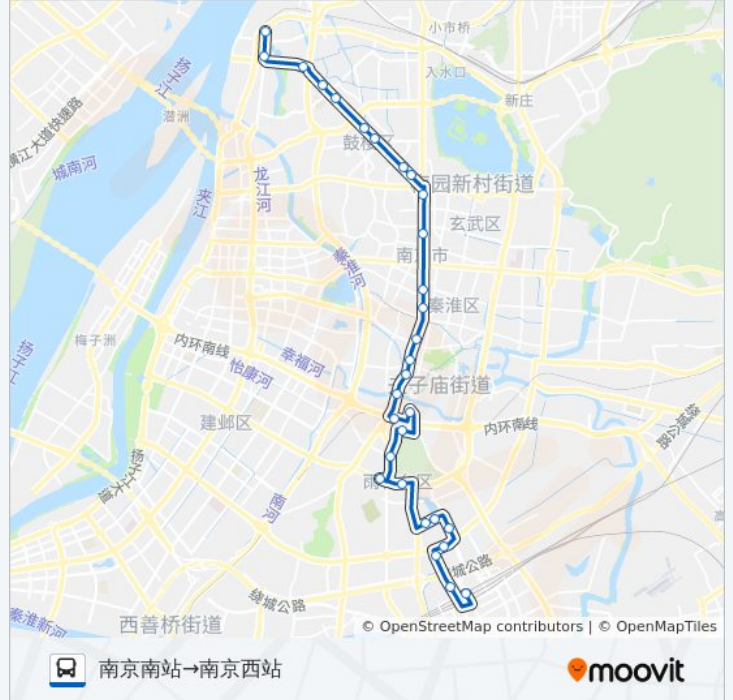

### 公交Y16路夜间的信息

方向: 南京南站→南京西站

站点数量: 30

行车时间: 38 分

途经站点:

中山北路·大方巷  
 西流湾公园  
 中山北路·虹桥  
 三牌楼  
 中山北路·萨家湾  
 盐仓桥广场西  
 热河路  
 南京西站

**方向: 南京西站→南京南站**

28 站  
[查看时间表](#)

南京西站  
 热河路  
 盐仓桥广场西  
 中山北路·萨家湾  
 中山北路·三牌楼  
 中山北路·虹桥  
 西流湾公园  
 山西路  
 中山北路·大方巷  
 中山北路·鼓楼  
 鼓楼医院  
 中山路·珠江路南  
 新街口南  
 三元巷  
 中山南路·升州路  
 中山南路·新桥  
 钓鱼台  
 窑湾街

**公交Y16路夜间的时间表**

往南京西站→南京南站方向的时间表

星期一	00:15 - 23:55
星期二	00:15 - 23:55
星期三	00:15 - 23:55
星期四	00:15 - 23:55
星期五	00:15 - 23:55
星期六	00:15 - 23:55
星期日	00:15 - 23:55

**公交Y16路夜间的信息**

方向: 南京西站→南京南站  
 站点数量: 28  
 行车时间: 35 分  
 途经站点:

雨花西路

能仁里

安德门(雨花南路)

公交总公司驾校

雨花台南大门

郁金香路