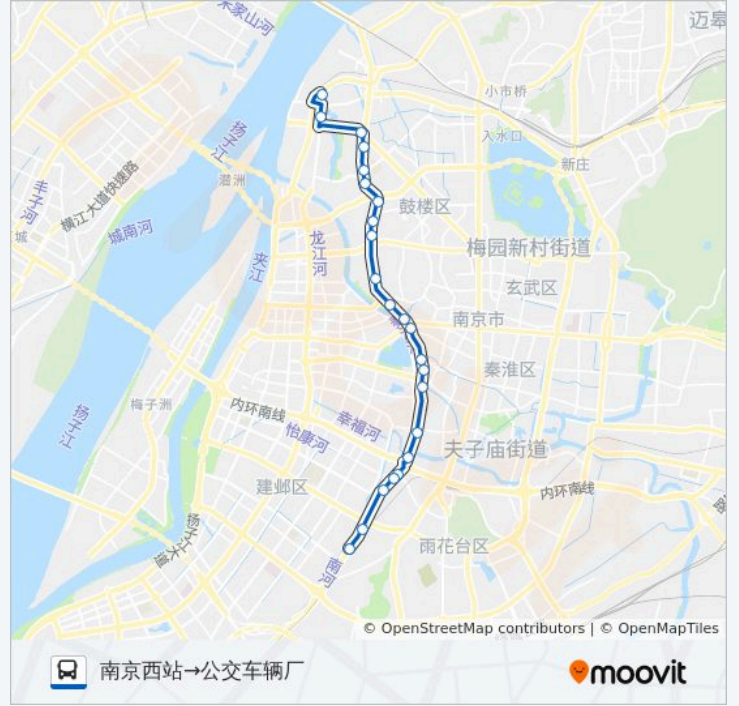

公交Y18路夜间的信息

方向: 公交车辆厂→南京西站

站点数量: 27

行车时间: 33 分

途经站点:

镇江路

丁山宾馆

双门楼宾馆

公交Y18路夜间的时间表

往南京西站→公交车辆厂方向的时间表

星期一	08:00 - 09:00
星期二	08:00 - 09:00
星期三	08:00 - 09:00
星期四	08:00 - 09:00
星期五	08:00 - 09:00
星期六	08:00 - 09:00
星期日	08:00 - 09:00

公交Y18路夜间的信息

方向: 南京西站→公交车辆厂

站点数量: 23

行车时间: 36 分

途经站点:

赛虹桥

凤台南路

赛上路

纬八立交桥

公交车辆厂

你可以在moovitapp.com下载公交Y18路夜间的PDF时间表和线路图。使用Moovit应用程序查询南京的实时公交、列车时刻表以及公共交通出行指南。

© 2024 Moovit - 保留所有权利