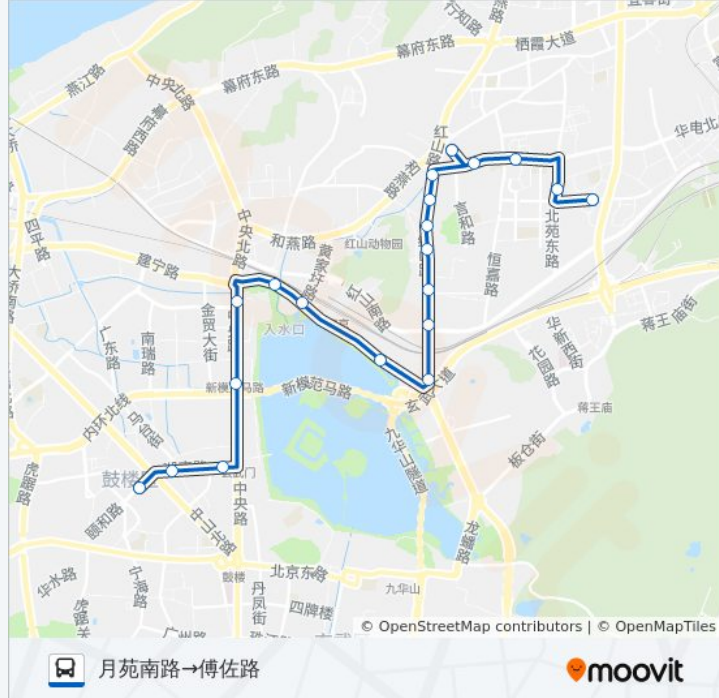

火车站广场西

火车站广场东

新庄广场西

曹后村

中北巴士公司

红山森林动物园

十字街

省中西医结合医院

迈皋桥

华电路

长营村

北苑新村

月苑小区

月苑南路

公交Y19路夜间的时间表

往傅佐路→月苑南路方向的时间表

星期一	00:27 - 23:52
星期二	00:27 - 23:52
星期三	00:27 - 23:52
星期四	00:27 - 23:52
星期五	00:27 - 23:52
星期六	00:27 - 23:52
星期日	00:27 - 23:52

公交Y19路夜间的信息

方向: 傅佐路→月苑南路

站点数量: 21

行车时间: 23 分

途经站点:

湖南路

傅佐路

你可以在moovitapp.com下载公交Y19路夜间的PDF时间表和线路图。使用[Moovit应用程序](#)查询南京的实时公交、列车时刻表以及公共交通出行指南。

[关于Moovit](#) · [MaaS解决方案](#) · [城市列表](#) · [Moovit社区](#)

© 2024 Moovit - 保留所有权利

查看实时到站时间