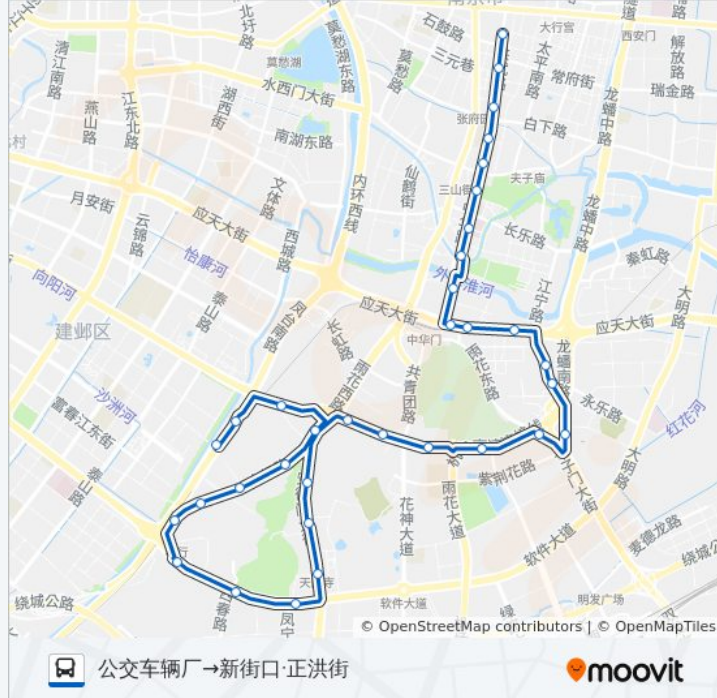

土城头

应天大街·养虎巷

梅花村

应天大街·雨花路

雨花路

中华门城堡

中华路·长乐路

中华路·瞻园路

中华路·三山街

内桥南

内桥

羊皮巷

新街口·正洪街

方向: 公交车辆厂→新街口·正洪街

20 站

[查看时间表](#)

公交车辆厂

纬八立交桥南

龙福山庄

安德门(雨花南路)

公交总公司驾校

雨花台南大门

雨花南路东

养回红村

雨花台东大门

雨花路立交桥

雨花路

应天大街·雨花路

西街

窑湾街

钓鱼台

新桥

公交Y20路夜间的时间表

往公交车辆厂→新街口·正洪街方向的时间表

星期一	00:00 - 23:50
星期二	00:00 - 23:50
星期三	00:00 - 23:50
星期四	00:00 - 23:50
星期五	00:00 - 23:50
星期六	00:00 - 23:50
星期日	00:00 - 23:50

公交Y20路夜间的信息

方向: 公交车辆厂→新街口·正洪街

站点数量: 20

行车时间: 22 分

途经站点: