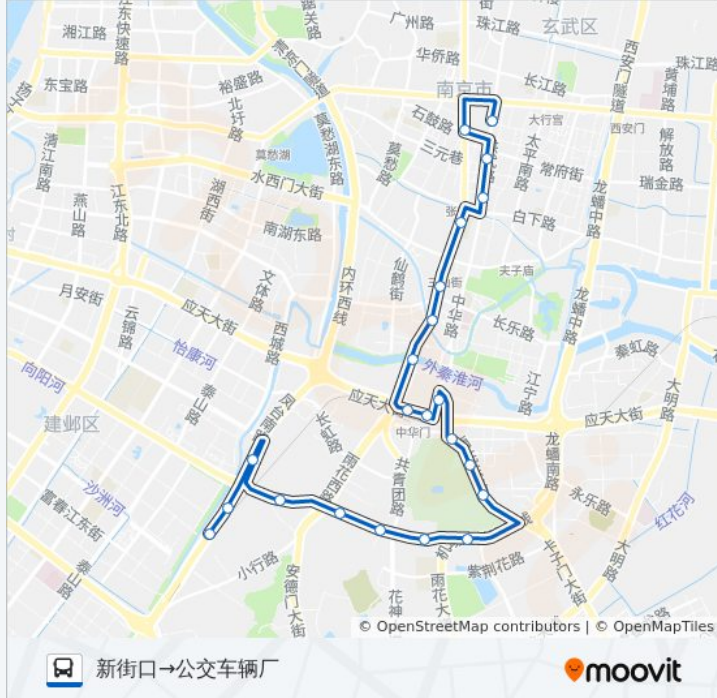

羊皮巷

内桥

升州路

中山南路·新桥

钓鱼台

窑湾街

中华门地铁站

应天大街·雨花路

雨花路

雨花路立交桥

雨花台东大门

雨花台东大门

雨花南路东

雨花台南大门

公交总公司驾校

雨花南路安德门

公交Y20路夜间的时间表

往新街口→公交车辆厂方向的时间表

星期一	00:00 - 23:50
星期二	00:00 - 23:50
星期三	00:00 - 23:50
星期四	00:00 - 23:50
星期五	00:00 - 23:50
星期六	00:00 - 23:50
星期日	00:00 - 23:50

公交Y20路夜间的信息

方向: 新街口→公交车辆厂

站点数量: 22

行车时间: 24 分

途经站点:

龙福山庄

纬八立交桥北

纬八立交桥

公交车辆厂

你可以在moovitapp.com下载公交Y20路夜间的PDF时间表和线路图。使用[Moovit应用程序](#)查询南京的实时公交、列车时刻表以及公共交通出行指南。

[关于Moovit](#) · [MaaS解决方案](#) · [城市列表](#) · [Moovit社区](#)

© 2024 Moovit - 保留所有权利

查看实时到站时间