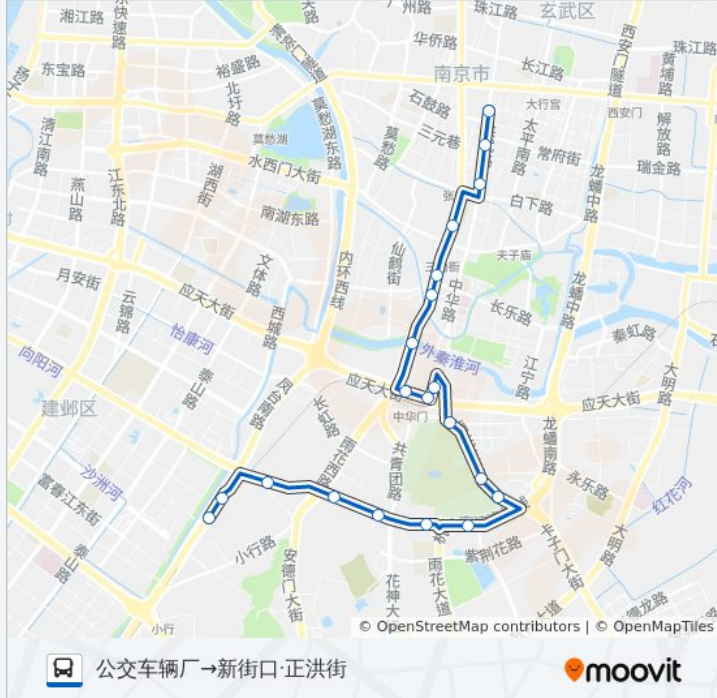

纬八立交桥南

龙福山庄

安德门(雨花南路)

公交总公司驾校

雨花台南大门

雨花南路东

养回红村

雨花台东大门

雨花路立交桥

雨花路

应天大街·雨花路

西街

窑湾街

钓鱼台

新桥

公交Y20路夜间的时间表

往公交车辆厂→新街口·正洪街方向的时间表

星期一	00:00 - 23:50
星期二	00:00 - 23:50
星期三	00:00 - 23:50
星期四	00:00 - 23:50
星期五	00:00 - 23:50
星期六	00:00 - 23:50
星期日	00:00 - 23:50

公交Y20路夜间的信息

方向: 公交车辆厂→新街口·正洪街

站点数量: 20

行车时间: 22 分

途经站点:

升州路

内桥

羊皮巷

新街口·正洪街

方向: 新街口→公交车辆厂

22 站

[查看时间表](#)

新街口

新街口南