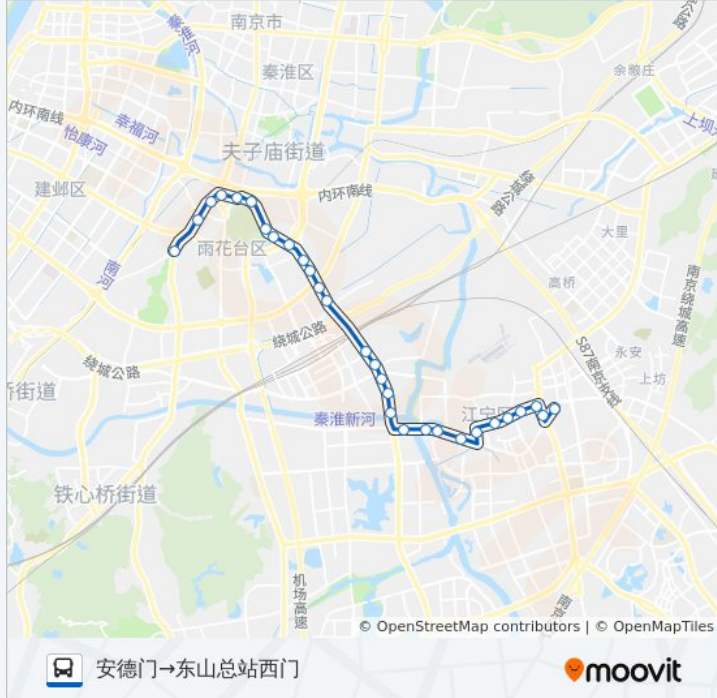

公交Y21路夜间的信息

方向: 东山总站西门→安德门

站点数量: 28

行车时间: 41 分

途经站点:

雨花路立交桥
雨花台北大门
雨花西路北
雨花西路
能仁里
安德门

方向: 安德门→东山总站西门

29 站
[查看时间表](#)

安德门
能仁里
雨花西路
雨花西路北站
雨花台北大门
雨花路立交桥
雨花台东大门
养回红村
卡子门大街西
卡子门
卡子门大街南
夹岗
双龙街
气象学院
江宁装饰城
岔路口
史家里
河定桥北

公交Y21路夜间的时间表

往安德门→东山总站西门方向的时间表

星期一	08:00 - 09:00
星期二	08:00 - 09:00
星期三	08:00 - 09:00
星期四	08:00 - 09:00
星期五	08:00 - 09:00
星期六	08:00 - 09:00
星期日	08:00 - 09:00

公交Y21路夜间的信息

方向: 安德门→东山总站西门

站点数量: 29

行车时间: 42 分

途经站点:

河定桥

武夷花园

供销商厦

商城

府东路

城中

新医路

大街东站

东城金发市场

宁泉北苑

东山总站西门