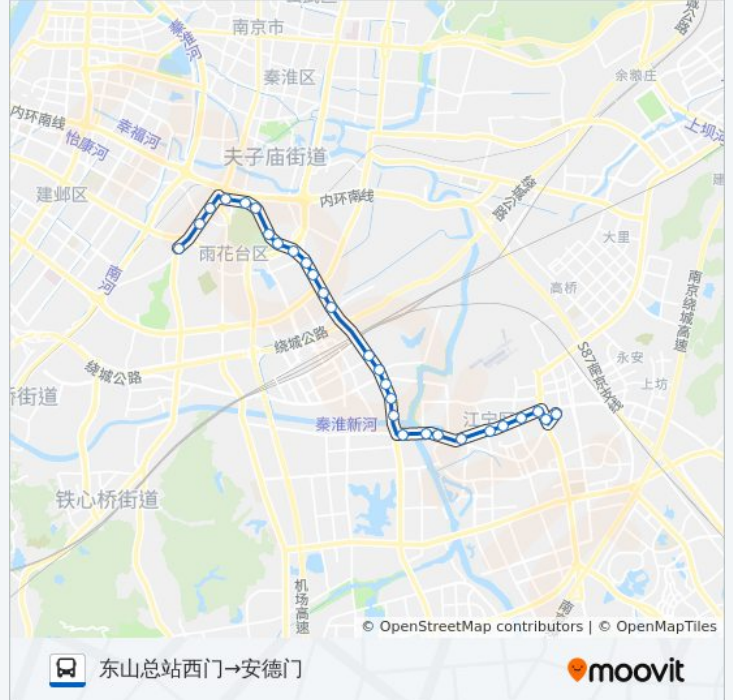

卡子门大街南

卡子门

卡子门大街西

养回红村

雨花台东大门

公交Y21路夜间的时间表

往东山总站西门→安德门方向的时间表

星期一	08:00 - 09:00
星期二	08:00 - 09:00
星期三	08:00 - 09:00
星期四	08:00 - 09:00
星期五	08:00 - 09:00
星期六	08:00 - 09:00
星期日	08:00 - 09:00

公交Y21路夜间的信息

方向: 东山总站西门→安德门

站点数量: 28

行车时间: 41 分

途经站点:

雨花路立交桥
雨花台北大门
雨花西路北
雨花西路
能仁里
安德门

方向: 安德门→东山总站西门

29 站
[查看时间表](#)

安德门
能仁里
雨花西路
雨花西路北站
雨花台北大门
雨花路立交桥
雨花台东大门
养回红村
卡子门大街西
卡子门
卡子门大街南
夹岗
双龙街
气象学院
江宁装饰城
岔路口
史家里
河定桥北

公交Y21路夜间的时间表

往安德门→东山总站西门方向的时间表

星期一	08:00 - 09:00
星期二	08:00 - 09:00
星期三	08:00 - 09:00
星期四	08:00 - 09:00
星期五	08:00 - 09:00
星期六	08:00 - 09:00
星期日	08:00 - 09:00

公交Y21路夜间的信息

方向: 安德门→东山总站西门

站点数量: 29

行车时间: 42 分

途经站点:

河定桥

武夷花园

供销商厦