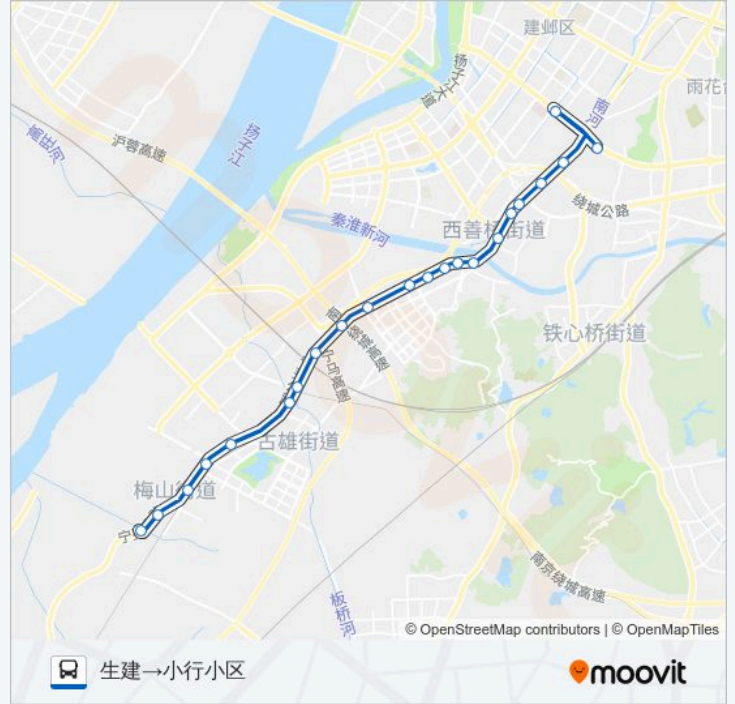

22 站

[查看时间表](#)

- 生建
- 新建
- 殷富庄
- 板桥收费站
- 朝阳新村
- 板桥
- 柿子树
- 板桥农场
- 黄村
- 天保桥
- 芮村
- 建宁一村
- 建宁
- 玻璃厂道口
- 顾家庄
- 西善桥
- 友谊桥
- 竹柳新村

公交Y22路夜间的时间表

往生建 → 小行小区方向的时间表

星期一	00:00 - 23:50
星期二	00:00 - 23:50
星期三	00:00 - 23:50
星期四	00:00 - 23:50
星期五	00:00 - 23:50
星期六	00:00 - 23:50
星期日	00:00 - 23:50

公交Y22路夜间的信息

方向: 生建 → 小行小区

站点数量: 22

行车时间: 33 分

途经站点:

油坊桥

南河大桥

河西大街·中胜东

小行小区

你可以在moovitapp.com下载公交Y22路夜间的PDF时间表和线路图。使用Moovit应用程序查询南京的实时公交、列车时刻表以及公共交通出行指南。

© 2024 Moovit - 保留所有权利