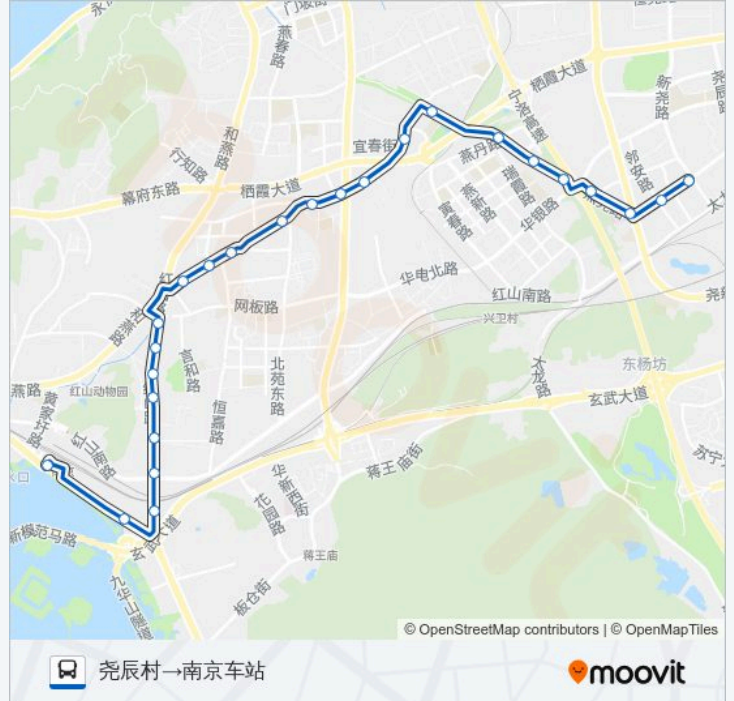

迈招

红山路·迈皋桥

省中西医结合医院

十字街

红山森林动物园

江南公交一公司

公交Y23路夜间的时间表

往尧辰村→南京车站方向的时间表

星期一	00:00 - 23:50
星期二	00:00 - 23:50
星期三	00:00 - 23:50
星期四	00:00 - 23:50
星期五	00:00 - 23:50
星期六	00:00 - 23:50
星期日	00:00 - 23:50

公交Y23路夜间的信息**方向:** 尧辰村→南京车站**站点数量:** 25**行车时间:** 26 分**途经站点:**

曹后村

新庄广场北

火车站广场东

南京车站

方向: 龙蟠路南京站西→尧化门

26 站

[查看时间表](#)

龙蟠路南京站西

中央门东

火车站广场西

火车站广场东

新庄广场北

曹后村

中北巴士公司

十字街

省中西医结合医院

迈皋桥

迈招

省救灾中心