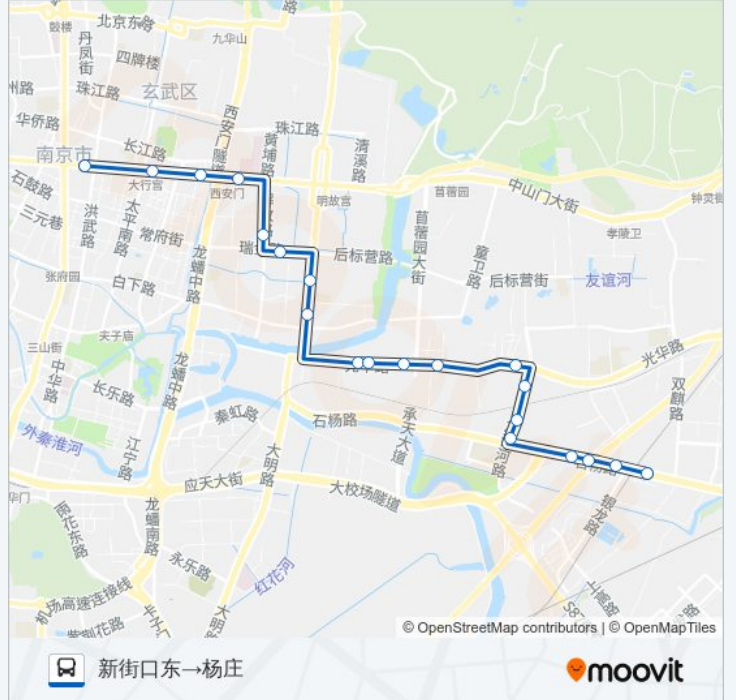

光华门北

石门坎西

石门坎

天堂村

工程兵学院

海福巷西

友谊河路

友谊河路南站

石杨路

杨庄村

杨庄村

银龙花园

杨庄

公交Y24路夜间的时间表

往新街口东→杨庄方向的时间表

星期一	00:05 - 23:55
星期二	00:05 - 23:55
星期三	00:05 - 23:55
星期四	00:05 - 23:55
星期五	00:05 - 23:55
星期六	00:05 - 23:55
星期日	00:05 - 23:55

公交Y24路夜间的信息

方向: 新街口东→杨庄

站点数量: 20

行车时间: 21 分

途经站点:

## 方向: 杨庄→新街口东

22 站

[查看时间表](#)

- 杨庄
- 银龙花园
- 杨庄村
- 杨庄村委会
- 石杨路
- 友谊河路南
- 友谊河路
- 海福巷西
- 工程兵学院
- 天堂村
- 石门坎
- 装饰大世界
- 光华门北
- 标营
- 瑞金路
- 瑞金北村
- 西安门
- 中山东路·逸仙桥