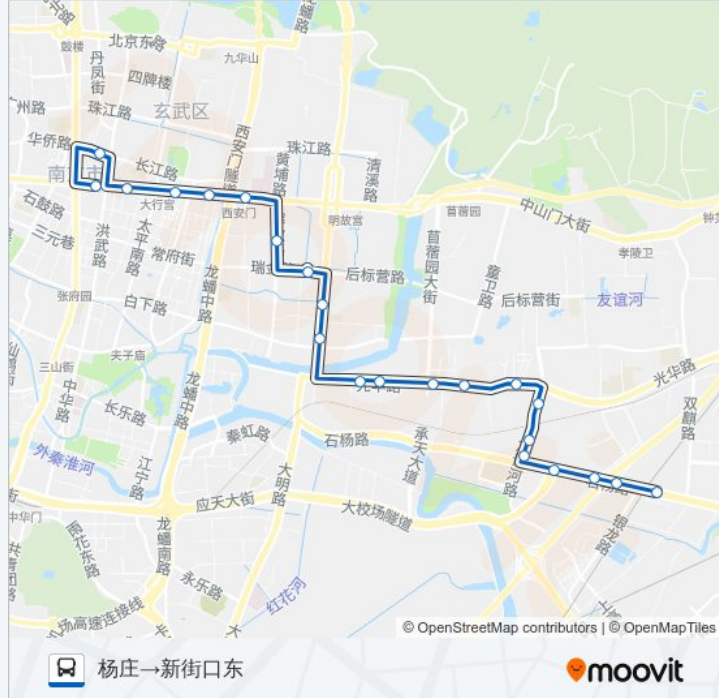

## 方向: 杨庄→新街口东

22 站

[查看时间表](#)

- 杨庄
- 银龙花园
- 杨庄村
- 杨庄村委会
- 石杨路
- 友谊河路南
- 友谊河路
- 海福巷西
- 工程兵学院
- 天堂村
- 石门坎
- 装饰大世界
- 光华门北
- 标营
- 瑞金路
- 瑞金北村
- 西安门
- 中山东路·逸仙桥

## 公交Y24路夜间的时间表

往杨庄→新街口东方向的时间表

星期一	00:00 - 23:50
星期二	00:00 - 23:50
星期三	00:00 - 23:50
星期四	00:00 - 23:50
星期五	00:00 - 23:50
星期六	00:00 - 23:50
星期日	00:00 - 23:50

## 公交Y24路夜间的信息

方向: 杨庄→新街口东

站点数量: 22

行车时间: 23 分

途经站点:

大行宫东

新街口东

长江路·估衣廊

新街口东

你可以在moovitapp.com下载公交Y24路夜间的PDF时间表和线路图。使用Moovit应用程序查询南京的实时公交、列车时刻表以及公共交通出行指南。

© 2024 Moovit - 保留所有权利