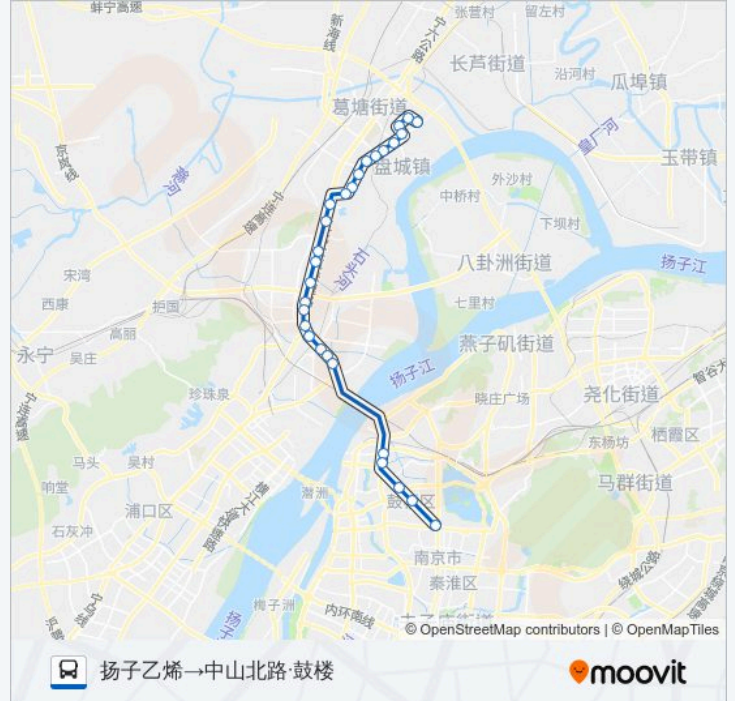

[查看时间表](#)

扬子乙烯  
扬子五村  
扬子二村西  
扬子二村  
十村南  
文化馆  
新华路·园东路  
邮电大楼  
新华西路·海棠花园  
杨庄北村  
大厂·杨庄东  
南京信息工程大学  
丁解  
龙山  
宁天城际高新区站  
高新开发区·沿江  
江北大道·丽景路北  
江北大道·丽景路南  
江北大道·桃园  
泰山新村  
大桥北路·弘阳广场北

### 公交Y25路夜间的信息

方向: 扬子乙烯→中山北路·鼓楼

站点数量: 28

行车时间: 41 分

途经站点:

大桥北路·弘阳广场

桥北客运站

四平路广场南

### 方向: 鼓楼公交总站→扬子乙烯

29 站

[查看时间表](#)

鼓楼公交总站

西流湾公园

中山北路·三牌楼

盐仓桥·大桥南路

四平路广场南

桥北客运站

大桥北路·弘阳广场

大桥北路·弘阳广场北

泰山新村

江北大道·桃园

江北大道·丽景路南

江北大道·丽景路北

高新开发区·沿江