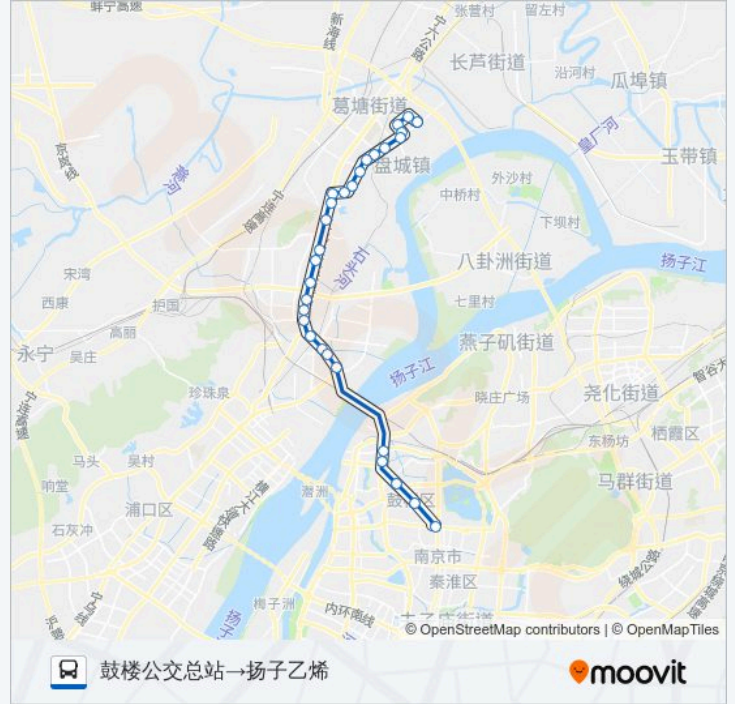

### 公交Y25路夜间的信息

方向: 鼓楼公交总站→扬子乙烯

站点数量: 29

行车时间: 43 分

途经站点:

大厂·杨庄东

杨庄北村

新华西路海棠花园

邮电大楼

新华路园东路

文化馆

十村北

扬子二村

扬子二村西

扬子五村

扬子乙烯

你可以在moovitapp.com下载公交Y25路夜间的PDF时间表和线路图。使用Moovit应用程序查询南京的实时公交、列车时刻表以及公共交通出行指南。

© 2024 Moovit - 保留所有权利