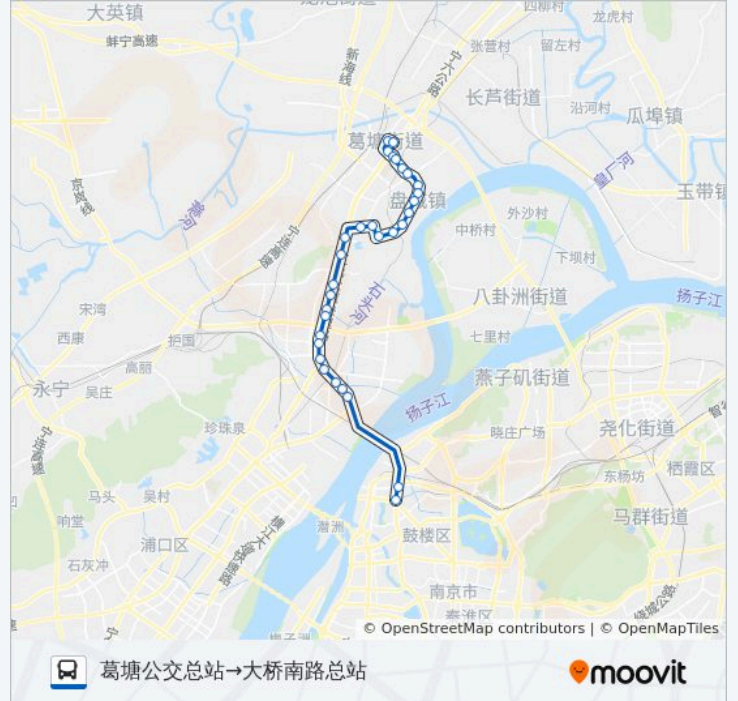

公交Y26路夜间的信息

方向: 葛塘公交总站→大桥南路总站

站点数量: 31

行车时间: 41 分

途经站点:

龙山

宁天城际高新区站

高新医院

高新开发区·沿江

江北大道·丽景路北

江北大道·丽景路南

江北大道·桃园

泰山新村

大桥北路·弘阳广场北

大桥北路·弘阳广场

桥北客运站

四平路广场南

大桥南路总站

你可以在moovitapp.com下载公交Y26路夜间的PDF时间表和线路图。使用Moovit应用程序查询南京的实时公交、列车时刻表以及公共交通出行指南。

© 2024 Moovit - 保留所有权利