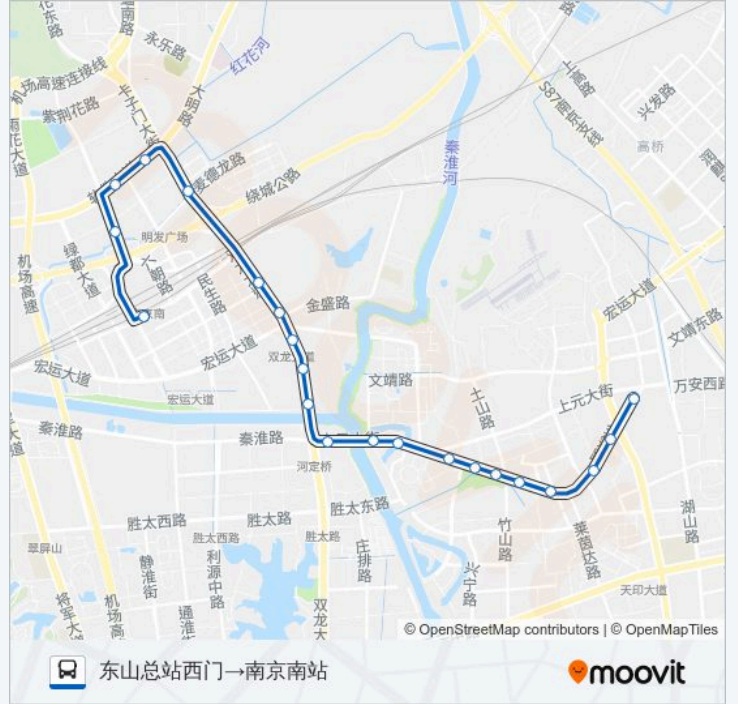

Y27路夜间

东山总站西门→南京南站

下载App

公交Y27夜间((东山总站西门→南京南站))共有2条行车路线。工作日的服务时间为：
(1) 东山总站西门→南京南站: 08:00 - 09:00(2) 南京南站→东山总站西门: 08:00 - 09:00
使用Moovit找到公交Y27路夜间离你最近的站点，以及公交Y27路夜间下车班的到站时间。

方向: 东山总站西门→南京南站

21 站

[查看时间表](#)

- 东山总站西门
- 金箔路
- 金宝市场
- 五小区
- 区行政服务中心
- 竹山路
- 天印公园
- 商城
- 供销商厦
- 武夷花园
- 河定桥
- 河定桥北
- 史家里
- 岔路口
- 江宁装饰城
- 气象学院
- 双龙街
- 宁南大道东
- 花神美境
- 丁墙路
- 南京南站

公交Y27路夜间的时间表

往东山总站西门→南京南站方向的时间表

星期一	08:00 - 09:00
星期二	08:00 - 09:00
星期三	08:00 - 09:00
星期四	08:00 - 09:00
星期五	08:00 - 09:00
星期六	08:00 - 09:00
星期日	08:00 - 09:00

公交Y27路夜间的信息

方向: 东山总站西门→南京南站

站点数量: 21

行车时间: 32 分

途经站点:

方向: 南京南站→东山总站西门

23 站

[查看时间表](#)

- 南京南站
- 玉盘西街
- 茶花路
- 翠岛花城
- 花神美境
- 宁南大道东
- 夹岗
- 双龙街
- 气象学院
- 江宁装饰城
- 岔路口
- 史家里
- 河定桥北
- 河定桥
- 武夷花园
- 供销商厦
- 商城
- 天印公园

公交Y27路夜间的时间表

往南京南站→东山总站西门方向的时间表

星期一	08:00 - 09:00
星期二	08:00 - 09:00
星期三	08:00 - 09:00
星期四	08:00 - 09:00
星期五	08:00 - 09:00
星期六	08:00 - 09:00
星期日	08:00 - 09:00

公交Y27路夜间的信息

方向: 南京南站→东山总站西门

站点数量: 23

行车时间: 34 分

途经站点:

区行政服务中心

五小区

金宝市场