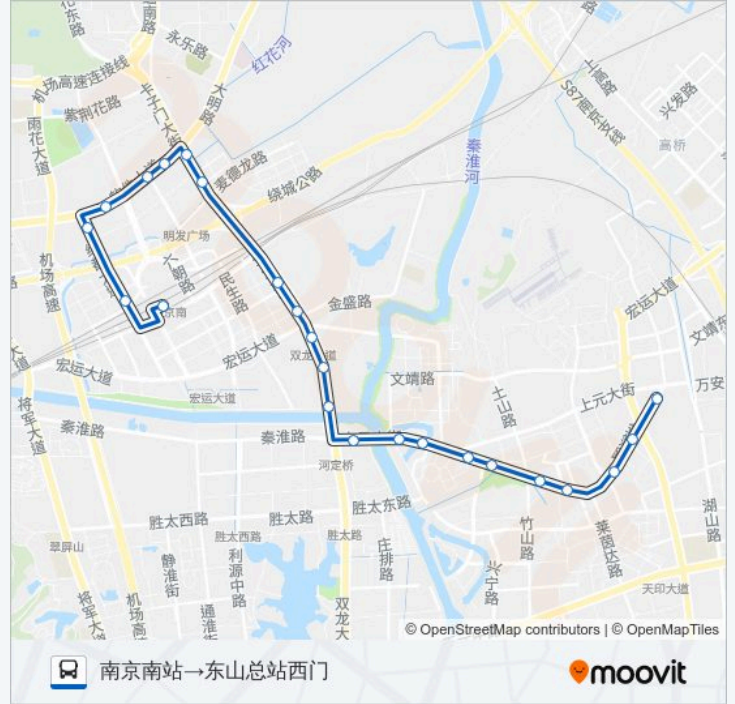

公交Y27路夜间的时间表

往东山总站西门→南京南站方向的时间表

星期一	08:00 - 09:00
星期二	08:00 - 09:00
星期三	08:00 - 09:00
星期四	08:00 - 09:00
星期五	08:00 - 09:00
星期六	08:00 - 09:00
星期日	08:00 - 09:00

公交Y27路夜间的信息

方向: 东山总站西门→南京南站

站点数量: 21

行车时间: 32 分

途经站点:

方向: 南京南站→东山总站西门

23 站

[查看时间表](#)

- 南京南站
- 玉盘西街
- 茶花路
- 翠岛花城
- 花神美境
- 宁南大道东
- 夹岗
- 双龙街
- 气象学院
- 江宁装饰城
- 岔路口
- 史家里
- 河定桥北
- 河定桥
- 武夷花园
- 供销商厦
- 商城
- 天印公园

公交Y27路夜间的时间表

往南京南站→东山总站西门方向的时间表

星期一	08:00 - 09:00
星期二	08:00 - 09:00
星期三	08:00 - 09:00
星期四	08:00 - 09:00
星期五	08:00 - 09:00
星期六	08:00 - 09:00
星期日	08:00 - 09:00

公交Y27路夜间的信息

方向: 南京南站→东山总站西门

站点数量: 23

行车时间: 34 分

途经站点:

区行政服务中心

五小区

金宝市场

金箔路

东山总站西门

你可以在moovitapp.com下载公交Y27路夜间的PDF时间表和线路图。使用Moovit应用程序查询南京的实时公交、列车时刻表以及公共交通出行指南。

© 2024 Moovit - 保留所有权利