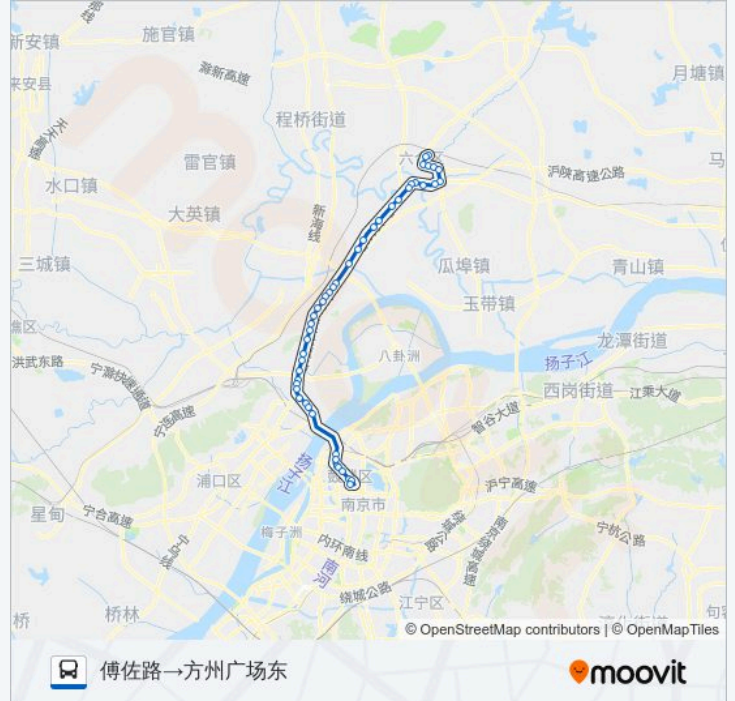

毛许

六合开发区

六合南站

六合大道·龙池路

棠城广场南

棠城广场东

六合大桥西

马营

峨嵋小区

科创中心

龙海小区

万汇广场

园林

方州广场

方州广场东

方向: 方州广场东→傅佐路

45 站

[查看时间表](#)

方州广场东

方州广场

园林东路·延安路

公交Y28路夜间的时间表

往方州广场东→傅佐路方向的时间表

星期一	00:05 - 23:55
星期二	00:05 - 23:55
星期三	00:05 - 23:55
星期四	00:05 - 23:55