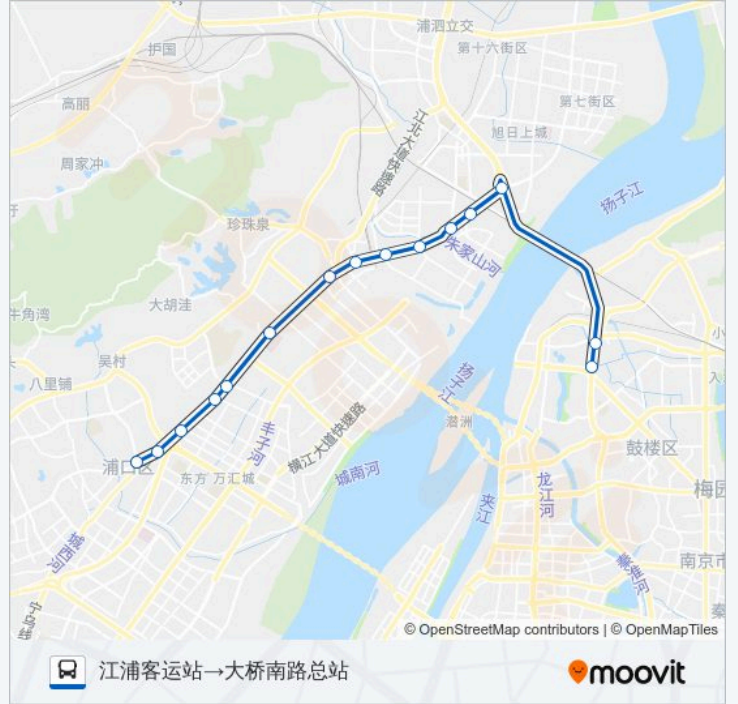

## 公交Y29路夜间的信息

方向: 大桥南路总站→江浦客运站

站点数量: 17

行车时间: 27 分

途经站点:

**方向: 江浦客运站→大桥南路总站**

15 站

[查看时间表](#)

- 江浦客运站
- 阅景龙华
- 龙华广场
- 七里桥
- 浦珠南路·万寿路
- 石佛寺
- 明发城市广场
- 浦厂小区
- 浦珠北路·浦六路
- 浦珠北路·三河桥
- 浦珠北路·柳洲南路
- 大桥四处
- 桥北客运站南
- 四平路广场南
- 大桥南路总站

**公交Y29路夜间的时间表**

往江浦客运站→大桥南路总站方向的时间表

星期一	00:00 - 23:50
星期二	00:00 - 23:50
星期三	00:00 - 23:50
星期四	00:00 - 23:50
星期五	00:00 - 23:50
星期六	00:00 - 23:50
星期日	00:00 - 23:50

**公交Y29路夜间的信息**

**方向:** 江浦客运站→大桥南路总站

**站点数量:** 15

**行车时间:** 23 分

**途经站点:**

你可以在moovitapp.com下载公交Y29路夜间的PDF时间表和线路图。使用Moovit应用程序查询南京的实时公交、列车时刻表以及公共交通出行指南。

© 2024 Moovit - 保留所有权利