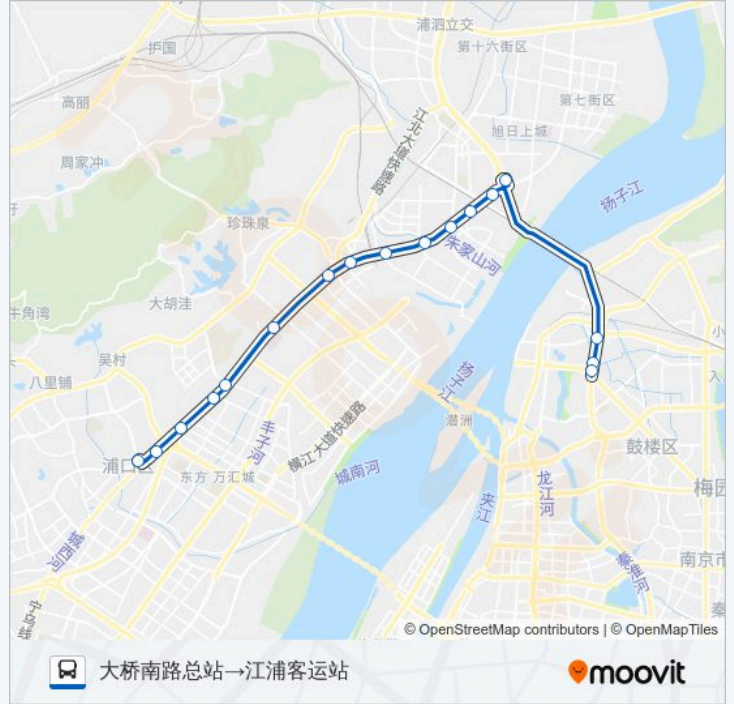

[查看时间表](#)

大桥南路总站  
盐仓桥  
四平路广场南  
桥北客运站南  
浦珠北路·大桥北路  
大桥四处  
浦珠北路·柳洲南路  
浦珠北路·三河桥  
浦珠北路·浦六路  
浦厂小区  
明发城市广场  
石佛寺  
浦珠南路·万寿路  
七里桥  
龙华广场  
阅景龙华  
江浦客运站

## 公交Y29路夜间的时间表

往大桥南路总站→江浦客运站方向的时间表

星期一	00:00 - 23:50
星期二	00:00 - 23:50
星期三	00:00 - 23:50
星期四	00:00 - 23:50
星期五	00:00 - 23:50
星期六	00:00 - 23:50
星期日	00:00 - 23:50

## 公交Y29路夜间的信息

方向: 大桥南路总站→江浦客运站

站点数量: 17

行车时间: 27 分

途经站点:

**方向: 江浦客运站→大桥南路总站**

15 站

[查看时间表](#)

- 江浦客运站
- 阅景龙华
- 龙华广场
- 七里桥
- 浦珠南路·万寿路
- 石佛寺
- 明发城市广场
- 浦厂小区
- 浦珠北路·浦六路
- 浦珠北路·三河桥
- 浦珠北路·柳洲南路
- 大桥四处
- 桥北客运站南
- 四平路广场南
- 大桥南路总站

**公交Y29路夜间的时间表**

往江浦客运站→大桥南路总站方向的时间表

星期一	00:00 - 23:50
星期二	00:00 - 23:50
星期三	00:00 - 23:50
星期四	00:00 - 23:50
星期五	00:00 - 23:50
星期六	00:00 - 23:50
星期日	00:00 - 23:50