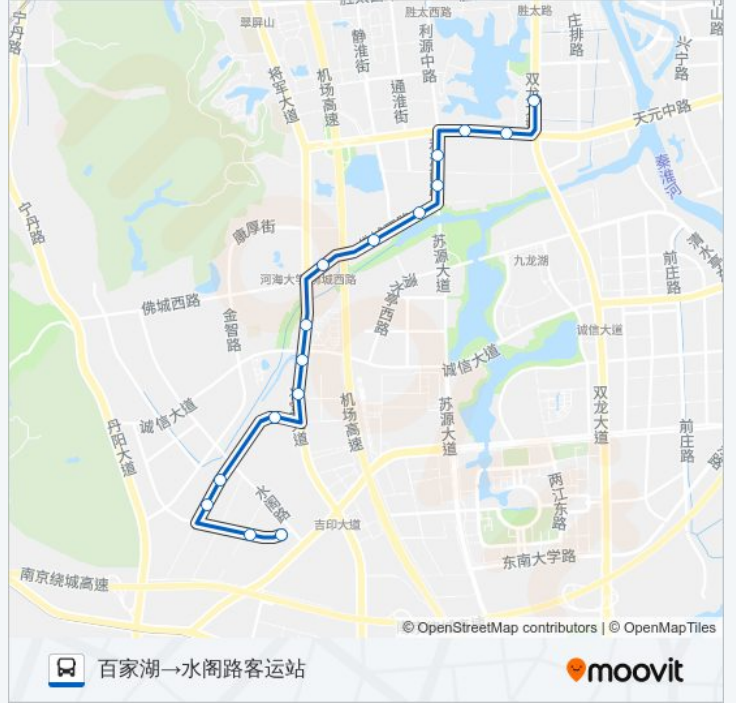

Y30路夜间

水阁路客运站→百家湖

下载App

公交Y30夜间((水阁路客运站→百家湖))共有2条行车路线。工作日的服务时间为：
(1) 水阁路客运站→百家湖: 19:30 - 22:30(2) 百家湖→水阁路客运站: 20:00 - 23:00
使用Moovit找到公交Y30路夜间离你最近的站点，以及公交Y30路夜间下车车的到站时间。

方向: 水阁路客运站→百家湖

16站

[查看时间表](#)

- 水阁路客运站
- 水长街·长平街
- 长青街西
- 长青街·水阁路
- 长青街东
- 长青街
- 诚信大道南
- 诚信大道北
- 金德茂花园
- 水韵别墅
- 颐和西苑
- 苏源大道
- 利源南路
- 利源路
- 宁溧路西
- 百家湖

公交Y30路夜间的信息

方向: 水阁路客运站→百家湖

站点数量: 16

行车时间: 19分

途经站点:

方向: 百家湖→水阁路客运站

16站

[查看时间表](#)

- 百家湖
- 宁溧路西
- 利源路
- 利源南路
- 苏源大道
- 颐和西苑
- 水韵别墅
- 金德茂花园
- 翠屏湾花园城站
- 诚信大道北
- 诚信大道南
- 长青街东
- 长青街·水阁路
- 长青街西
- 水长街·长平街
- 水阁路客运站

公交Y30路夜间的时间表

往百家湖→水阁路客运站方向的时间表

| | |
|-----|---------------|
| 星期一 | 20:00 - 23:00 |
| 星期二 | 20:00 - 23:00 |
| 星期三 | 20:00 - 23:00 |
| 星期四 | 20:00 - 23:00 |
| 星期五 | 20:00 - 23:00 |
| 星期六 | 20:00 - 23:00 |
| 星期日 | 20:00 - 23:00 |

公交Y30路夜间的信息

方向: 百家湖→水阁路客运站

站点数量: 16

行车时间: 19分

途经站点:

你可以在moovitapp.com下载公交Y30路夜间的PDF时间表和线路图。使用Moovit应用程序查询南京的实时公交、列车时刻表以及公共交通出行指南。

© 2024 Moovit - 保留所有权利