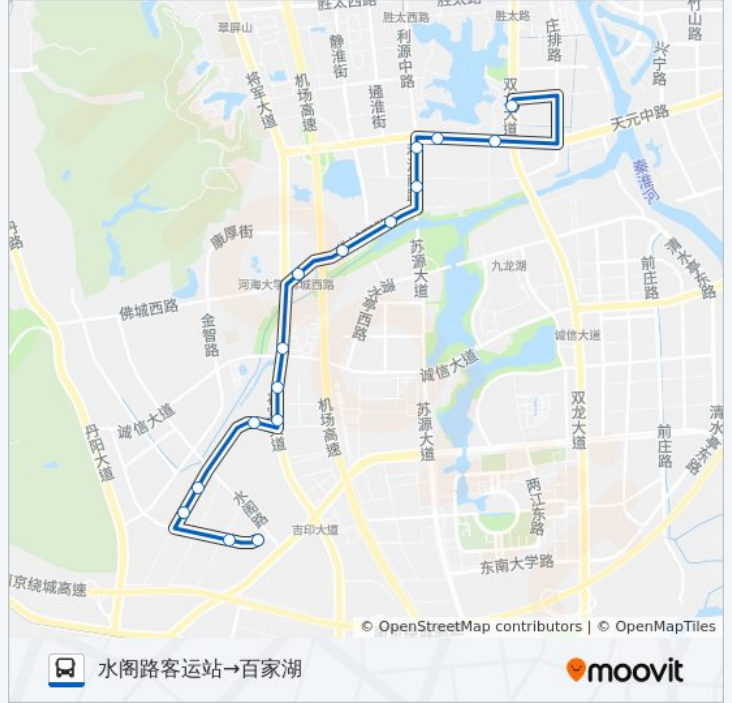

Y30路夜间

水阁路客运站→百家湖

下载App

公交Y30夜间((水阁路客运站→百家湖))共有2条行车路线。工作日的服务时间为：
(1) 水阁路客运站→百家湖: 19:30 - 22:30(2) 百家湖→水阁路客运站: 20:00 - 23:00
使用Moovit找到公交Y30路夜间离你最近的站点，以及公交Y30路夜间下车车的到站时间。

方向: 水阁路客运站→百家湖

16站

[查看时间表](#)

- 水阁路客运站
- 水长街·长平街
- 长青街西
- 长青街·水阁路
- 长青街东
- 长青街
- 诚信大道南
- 诚信大道北
- 金德茂花园
- 水韵别墅
- 颐和西苑
- 苏源大道
- 利源南路
- 利源路
- 宁溧路西
- 百家湖

公交Y30路夜间的时间表

往水阁路客运站→百家湖方向的时间表

| | |
|-----|---------------|
| 星期一 | 19:30 - 22:30 |
| 星期二 | 19:30 - 22:30 |
| 星期三 | 19:30 - 22:30 |
| 星期四 | 19:30 - 22:30 |
| 星期五 | 19:30 - 22:30 |
| 星期六 | 19:30 - 22:30 |
| 星期日 | 19:30 - 22:30 |

公交Y30路夜间的信息

方向: 水阁路客运站→百家湖

站点数量: 16

行车时间: 19分

途经站点:

方向: 百家湖→水阁路客运站

16站

[查看时间表](#)

公交Y30路夜间的信息

方向: 百家湖→水阁路客运站

站点数量: 16

行车时间: 19分

途经站点:

你可以在moovitapp.com下载公交Y30路夜间的PDF时间表和线路图。使用Moovit应用程序查询南京的实时公交、列车时刻表以及公共交通出行指南。

© 2024 Moovit - 保留所有权利