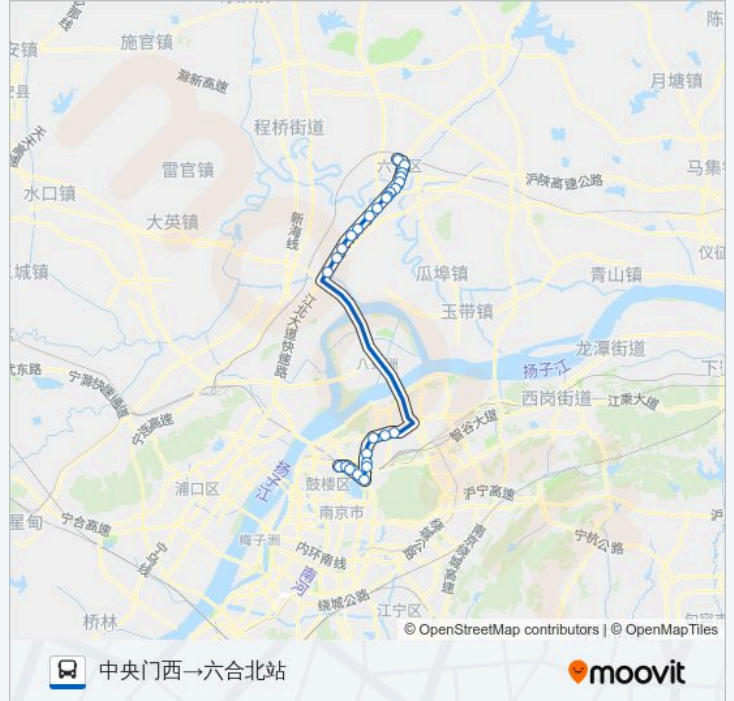

[查看时间表](#)

- 中央门西
- 中央门东
- 火车站广场西
- 火车站广场东
- 新庄广场西
- 中北巴士公司
- 红山森林动物园
- 迈皋桥
- 晓庄
- 大瓜园东
- 万寿
- 雍庄
- 常家营
- 方巷
- 槽坊
- 毛许
- 六合开发区
- 蒋湾
- 六合大道·龙池路
- 六合大道·龙池路
- 棠城广场南

公交Y32路夜间的时间表

往中央门西→六合北站方向的时间表

星期一	00:00 - 23:50
星期二	00:00 - 23:50
星期三	00:00 - 23:50
星期四	00:00 - 23:50
星期五	00:00 - 23:50
星期六	00:00 - 23:50
星期日	00:00 - 23:50

公交Y32路夜间的信息

方向: 中央门西→六合北站

站点数量: 27

行车时间: 51 分

途经站点:

棠城广场北
金宁广场
凤凰山公园
园林
方州广场
六合北站

方向: 六合北站→中央门西

26 站
[查看时间表](#)

六合北站
方州广场
园林
凤凰山公园
金宁广场
棠城广场北
棠城广场南
六合大道·龙池路
蒋湾
六合开发区
毛许
槽坊
方巷
常家营
雍庄
万寿
大瓜园东
晓庄

公交Y32路夜间的时间表

往六合北站→中央门西方向的时间表

星期一	00:00 - 23:50
星期二	00:00 - 23:50
星期三	00:00 - 23:50
星期四	00:00 - 23:50
星期五	00:00 - 23:50
星期六	00:00 - 23:50
星期日	00:00 - 23:50

公交Y32路夜间的信息

方向: 六合北站→中央门西
站点数量: 26
行车时间: 52 分
途经站点:

红山路·迈皋桥

红山森林动物园

江南公交一公司

新庄广场北

龙蟠路·南京站东

龙蟠路南京站西