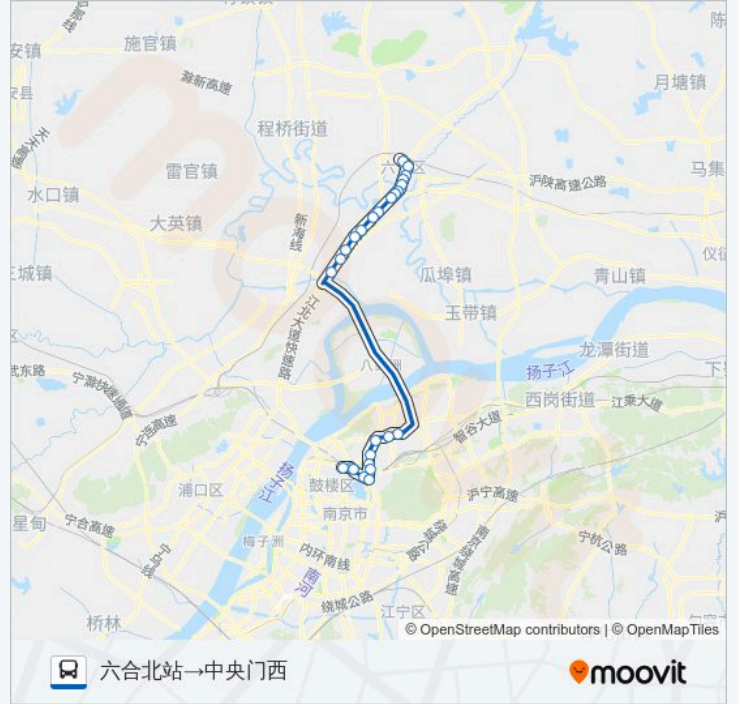

公交Y32路夜间的信息

方向: 中央门西→六合北站

站点数量: 27

行车时间: 51 分

途经站点:

棠城广场北
金宁广场
凤凰山公园
园林
方州广场
六合北站

方向: 六合北站→中央门西

26 站
[查看时间表](#)

六合北站
方州广场
园林
凤凰山公园
金宁广场
棠城广场北
棠城广场南
六合大道·龙池路
蒋湾
六合开发区
毛许
槽坊
方巷
常家营
雍庄
万寿
大瓜园东
晓庄

公交Y32路夜间的时间表

往六合北站→中央门西方向的时间表

星期一	00:00 - 23:50
星期二	00:00 - 23:50
星期三	00:00 - 23:50
星期四	00:00 - 23:50
星期五	00:00 - 23:50
星期六	00:00 - 23:50
星期日	00:00 - 23:50

公交Y32路夜间的信息

方向: 六合北站→中央门西
站点数量: 26
行车时间: 52 分
途经站点:

红山路·迈皋桥

红山森林动物园

江南公交一公司

新庄广场北

龙蟠路·南京站东

龙蟠路南京站西

中央门东

中央门西

你可以在moovitapp.com下载公交Y32路夜间的PDF时间表和线路图。使用Moovit应用程序查询南京的实时公交、列车时刻表以及公共交通出行指南。

© 2024 Moovit - 保留所有权利