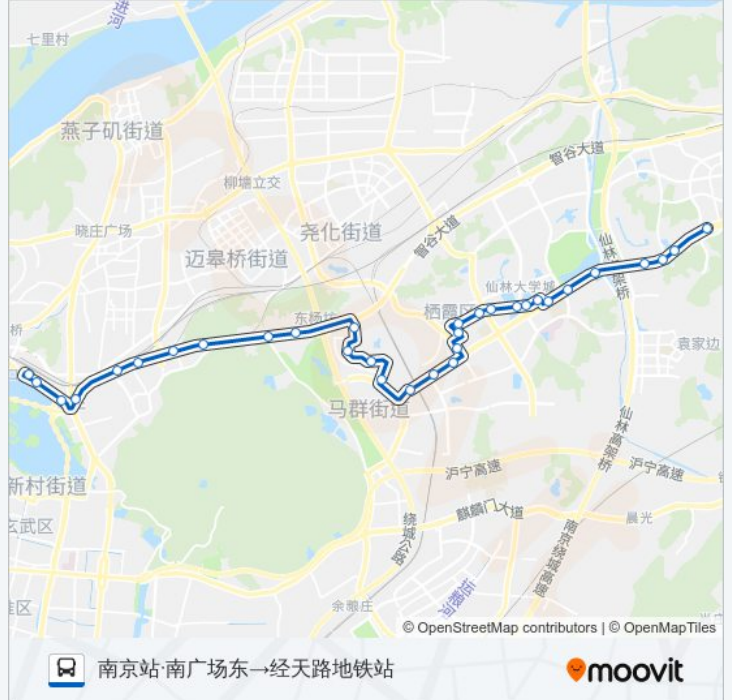

32 站

[查看时间表](#)

南京站·南广场东
火车站广场东
新庄广场西
新庄广场东
长途东站
樱铁村
伊刘屯
王家湾
岔路口
东杨坊
徐庄软件产业基地
研发一区
江苏软件园
徐庄文化中心
朱庄北
仙鹤门
仙鹤门东
仙隐北路·仙林大道
学思路
仙林新村
文枢东路
学津路

公交Y34路夜间的时间表

往南京站·南广场东→经天路地铁站方向的时间表

星期一	08:00 - 09:00
星期二	08:00 - 09:00
星期三	08:00 - 09:00
星期四	08:00 - 09:00
星期五	08:00 - 09:00
星期六	08:00 - 09:00
星期日	08:00 - 09:00

公交Y34路夜间的信息

方向: 南京站·南广场东→经天路地铁站

站点数量: 32

行车时间: 56 分

途经站点:

杉湖西路
 仙林中心站
 学典路
 外国语学校
 羊山公园地铁站
 九乡河大桥
 南大仙林校区
 仙林金陵小学
 元化路
 经天路地铁站

方向: 经天路地铁站→南京火车站

33 站
[查看时间表](#)

经天路地铁站
 元化路
 仙林金陵小学
 南大仙林校区
 九乡河大桥
 羊山公园地铁站
 外国语学校
 学典路
 仙林中心站
 杉湖西路
 学津路
 文枢东路
 仙林新村
 学思路
 仙隐北路·仙林大道
 仙鹤门东
 仙鹤门
 朱庄北

公交Y34路夜间的时间表

往经天路地铁站→南京火车站方向的时间表

星期一	08:00 - 09:00
星期二	08:00 - 09:00
星期三	08:00 - 09:00
星期四	08:00 - 09:00
星期五	08:00 - 09:00
星期六	08:00 - 09:00
星期日	08:00 - 09:00

公交Y34路夜间的信息

方向: 经天路地铁站→南京火车站
站点数量: 33
行车时间: 56 分
途经站点:

徐庄文化中心

江苏软件园

研发一区

徐庄软件产业基地

徐庄软件园

东杨坊