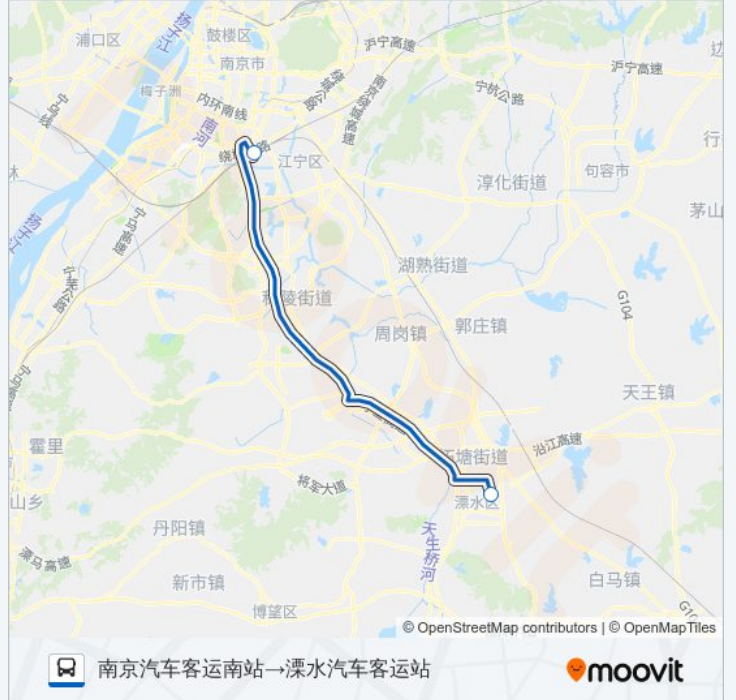

宁漂高速快线

南京汽车客运南站→溧水汽车客运站

下载App

公交宁漂高速快((南京汽车客运南站→溧水汽车客运站))共有2条行车路线。工作日的服务时间为：
(1) 南京汽车客运南站→溧水汽车客运站: 06:30 - 19:40(2) 溧水汽车客运站→南京汽车客运南站: 05:30 - 18:30
使用Moovit找到公交宁漂高速快线离你最近的站点，以及公交宁漂高速快线下班车的到站时间。

方向: 南京汽车客运南站→溧水汽车客运站

2 站

[查看时间表](#)

南京汽车客运南站

溧水汽车客运站

公交宁漂高速快线的时间表

往南京汽车客运南站→溧水汽车客运站方向的时间表

星期一	06:30 - 19:40
星期二	06:30 - 19:40
星期三	06:30 - 19:40
星期四	06:30 - 19:40
星期五	06:30 - 19:40
星期六	06:30 - 19:40
星期日	06:30 - 19:40

公交宁漂高速快线的信息

方向: 南京汽车客运南站→溧水汽车客运站

站点数量: 2

行车时间: 38 分

途经站点:

方向: 溧水汽车客运站→南京汽车客运站

2 站

[查看时间表](#)

溧水汽车客运站

南京汽车客运站

公交宁漂高速快线的时间表

往溧水汽车客运站→南京汽车客运站方向的时间表

星期一	05:30 - 18:30
星期二	05:30 - 18:30
星期三	05:30 - 18:30
星期四	05:30 - 18:30
星期五	05:30 - 18:30
星期六	05:30 - 18:30
星期日	05:30 - 18:30

公交宁漂高速快线的信息

方向: 溧水汽车客运站→南京汽车客运站

站点数量: 2