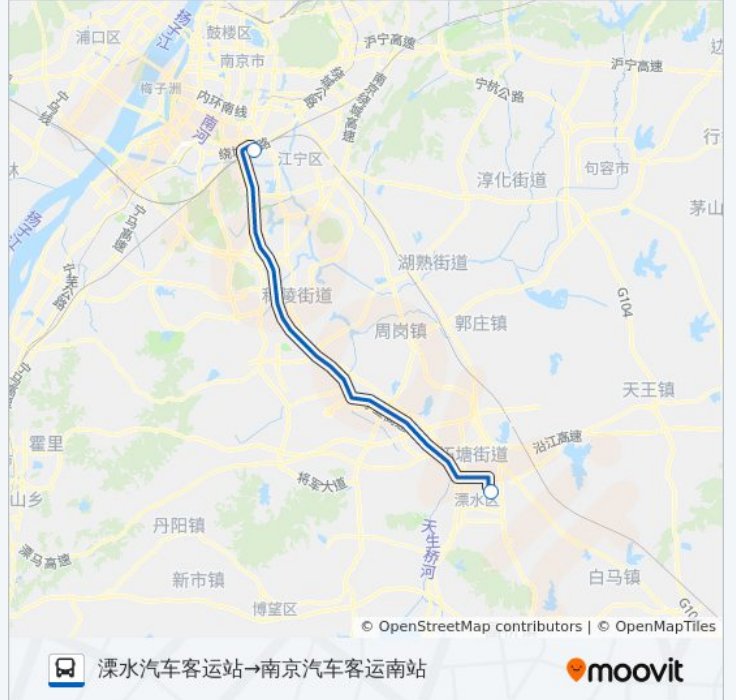

你可以在moovitapp.com下载公交宁溧高速快线的PDF时间表和线路图。使用[Moovit应用程序](#)查询南京的实时公交、列车时刻表以及公共交通出行指南。

[关于Moovit](#) · [MaaS解决方案](#) · [城市列表](#) · [Moovit社区](#)

© 2024 Moovit - 保留所有权利

查看实时到站时间