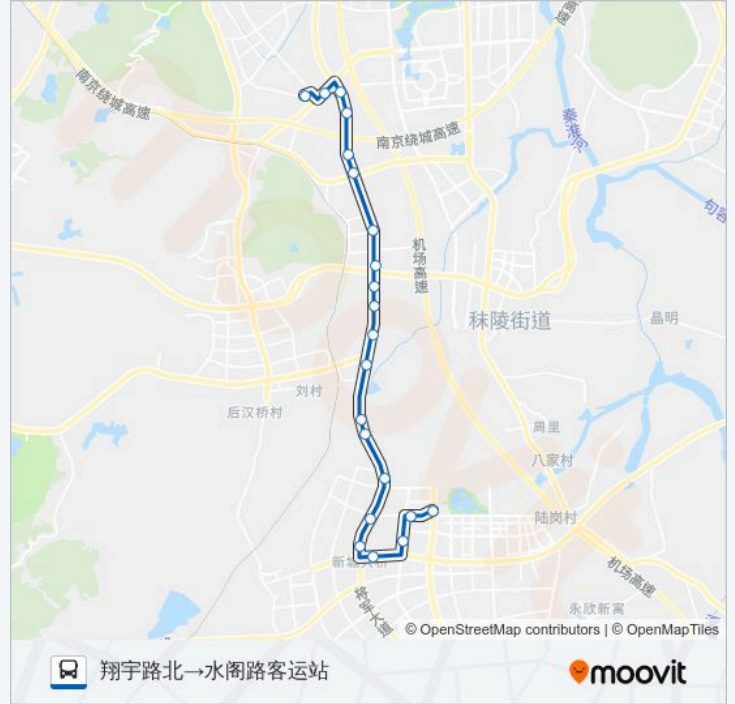

方向: 翔宇路北→水阁路客运站

21 站
[查看时间表](#)

- 翔宇路北
- 越秀路
- 空港公寓
- 信城大道
- 空港工业园北
- 建设北路
- 双塘
- 湖头
- 云台河大桥
- 银杏湖大道
- 前尚北路
- 前尚西路
- 西岗
- 正方中路
- 新丰
- 秣周路
- 金鑫中路
- 开拓路

公交江宁区64路的时间表

往翔宇路北→水阁路客运站方向的时间表

星期一	07:20 - 18:30
星期二	07:20 - 18:30
星期三	07:20 - 18:30
星期四	07:20 - 18:30
星期五	07:20 - 18:30
星期六	07:20 - 18:30
星期日	07:20 - 18:30

公交江宁区64路的信息

方向: 翔宇路北→水阁路客运站

站点数量: 21

行车时间: 40 分

途经站点:

吉印大道

发动机公司南门

水阁路客运站

你可以在moovitapp.com下载公交江宁区64路的PDF时间表和线路图。使用Moovit应用程序查询南京的实时公交、列车时刻表以及公共交通出行指南。

© 2024 Moovit - 保留所有权利