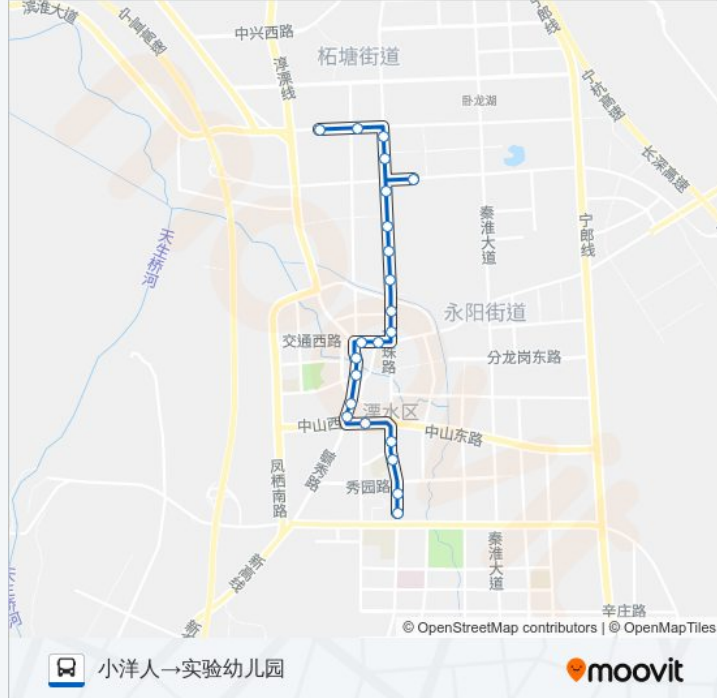

往实验幼儿园→小洋人方向的时间表

星期一	06:30 - 21:30
星期二	06:30 - 21:30
星期三	06:30 - 21:30
星期四	06:30 - 21:30
星期五	06:30 - 21:30
星期六	06:30 - 21:30
星期日	06:30 - 21:30

公交溧水101路的信息

方向: 实验幼儿园→小洋人

站点数量: 22

行车时间: 22分

途经站点:

方向: 小洋人→实验幼儿园

22 站

[查看时间表](#)

- 小洋人
- 喜之郎
- 旺旺食品厂
- 塞纳名邸
- 碧水家园
- 机场路口
- 美丽新城
- 职业中学
- 湾塘
- 明珠桥
- 长途车站
- 庙巷口
- 望京街
- 三眼井
- 寺桥
- 机关幼儿园
- 弯子口西
- 弯子口南

公交溧水101路的时间表

往小洋人→实验幼儿园方向的时间表

星期一	06:30 - 21:30
星期二	06:30 - 21:30
星期三	06:30 - 21:30
星期四	06:30 - 21:30
星期五	06:30 - 21:30
星期六	06:30 - 21:30
星期日	06:30 - 21:30

公交溧水101路的信息

方向: 小洋人→实验幼儿园

站点数量: 22

行车时间: 22 分

途经站点:

弯子口南

党校

广成花园

实验幼儿园

你可以在moovitapp.com下载公交溧水101路的PDF时间表和线路图。使用[Moovit应用程序](#)查询南京的实时公交、列车时刻表以及公共交通出行指南。

[关于Moovit](#) · [MaaS解决方案](#) · [城市列表](#) · [Moovit社区](#)

© 2024 Moovit - 保留所有权利

查看实时到站时间