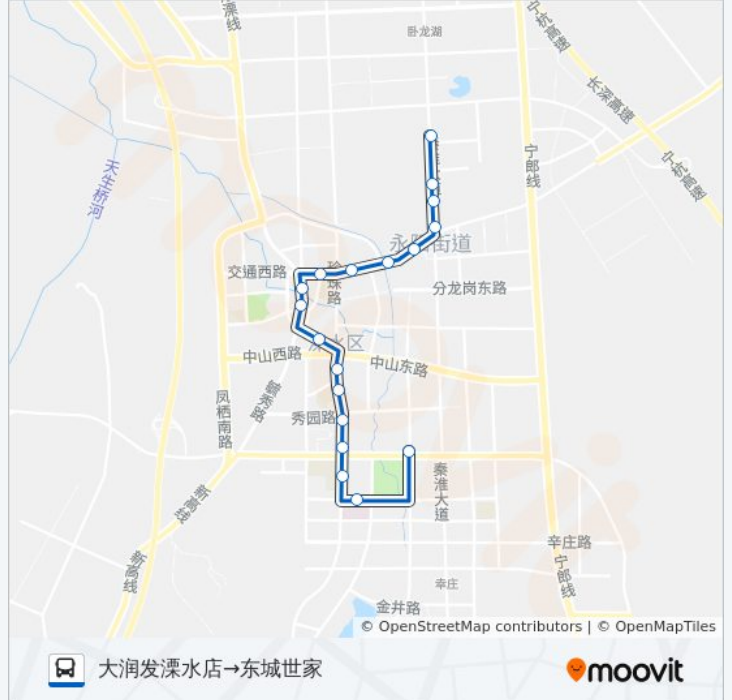

你可以在moovitapp.com下载公交溧水105路的PDF时间表和线路图。使用[Moovit应用程序](#)查询南京的实时公交、列车时刻表以及公共交通出行指南。

[关于Moovit](#) · [MaaS解决方案](#) · [城市列表](#) · [Moovit社区](#)

© 2024 Moovit - 保留所有权利

查看实时到站时间