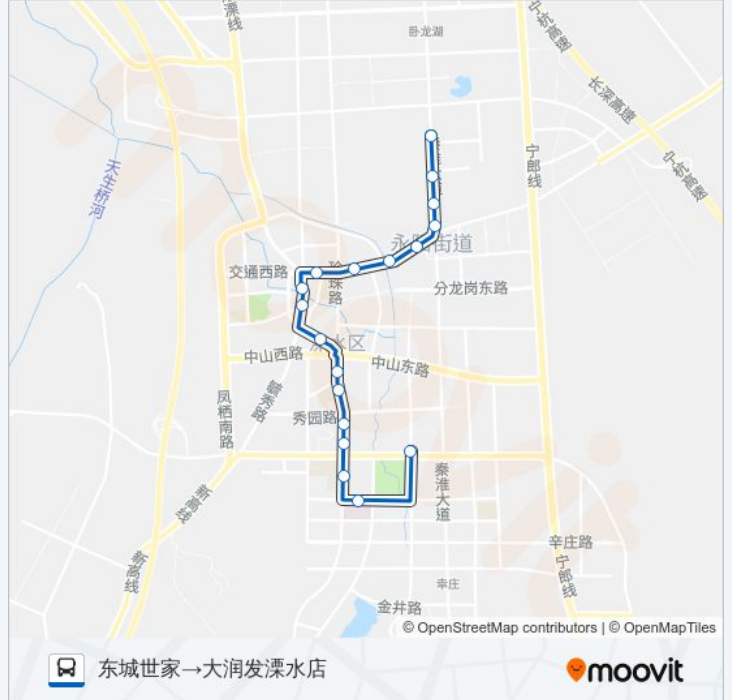

溧水105路

东城世家→大润发溧水店

下载App

公交溧水105((东城世家→大润发溧水店))共有2条行车路线。工作日的服务时间为：
(1) 东城世家→大润发溧水店: 18:30 - 22:00(2) 大润发溧水店→东城世家: 18:30 - 22:00
使用Moovit找到公交溧水105路离你最近的站点，以及公交溧水105路下车班的到站时间。

方向: 东城世家→大润发溧水店

18 站
[查看时间表](#)

- 东城世家
- 锦绣家园
- 溧水新大排档
- 溧水客运站(西)
- 三高中北门
- 中山桥
- 交通客运公司(永阳医院西)
- 财贸新村
- 三眼井
- 寺桥
- 溧水区政府
- 弯子口南
- 党校
- 广成花园
- 实验幼儿园
- 汇豪大酒店
- 溧水人民医院北门
- 大润发溧水店

公交溧水105路的时间表

往东城世家→大润发溧水店方向的时间表

星期一	18:30 - 22:00
星期二	18:30 - 22:00
星期三	18:30 - 22:00
星期四	18:30 - 22:00
星期五	18:30 - 22:00
星期六	18:30 - 22:00
星期日	18:30 - 22:00

公交溧水105路的信息

方向: 东城世家→大润发溧水店
站点数量: 18
行车时间: 17 分
途经站点:

方向: 大润发溧水店 → 东城世家

18 站

[查看时间表](#)

- 大润发溧水店
- 溧水人民医院北门
- 汇豪大酒店
- 实验幼儿园
- 荣昌花园
- 溧水党校
- 党校
- 溧水区政府
- 国胜汽车
- 三眼井
- 财贸新村
- 交通客运公司(永阳医院西)
- 中山桥
- 三高中北门
- 溧水客运站(西)
- 溧水新大排档
- 锦绣家园
- 东城世家

公交溧水105路的时间表

往大润发溧水店 → 东城世家方向的时间表

星期一	18:30 - 22:00
星期二	18:30 - 22:00
星期三	18:30 - 22:00
星期四	18:30 - 22:00
星期五	18:30 - 22:00
星期六	18:30 - 22:00
星期日	18:30 - 22:00

公交溧水105路的信息

方向: 大润发溧水店 → 东城世家

站点数量: 18

行车时间: 17 分